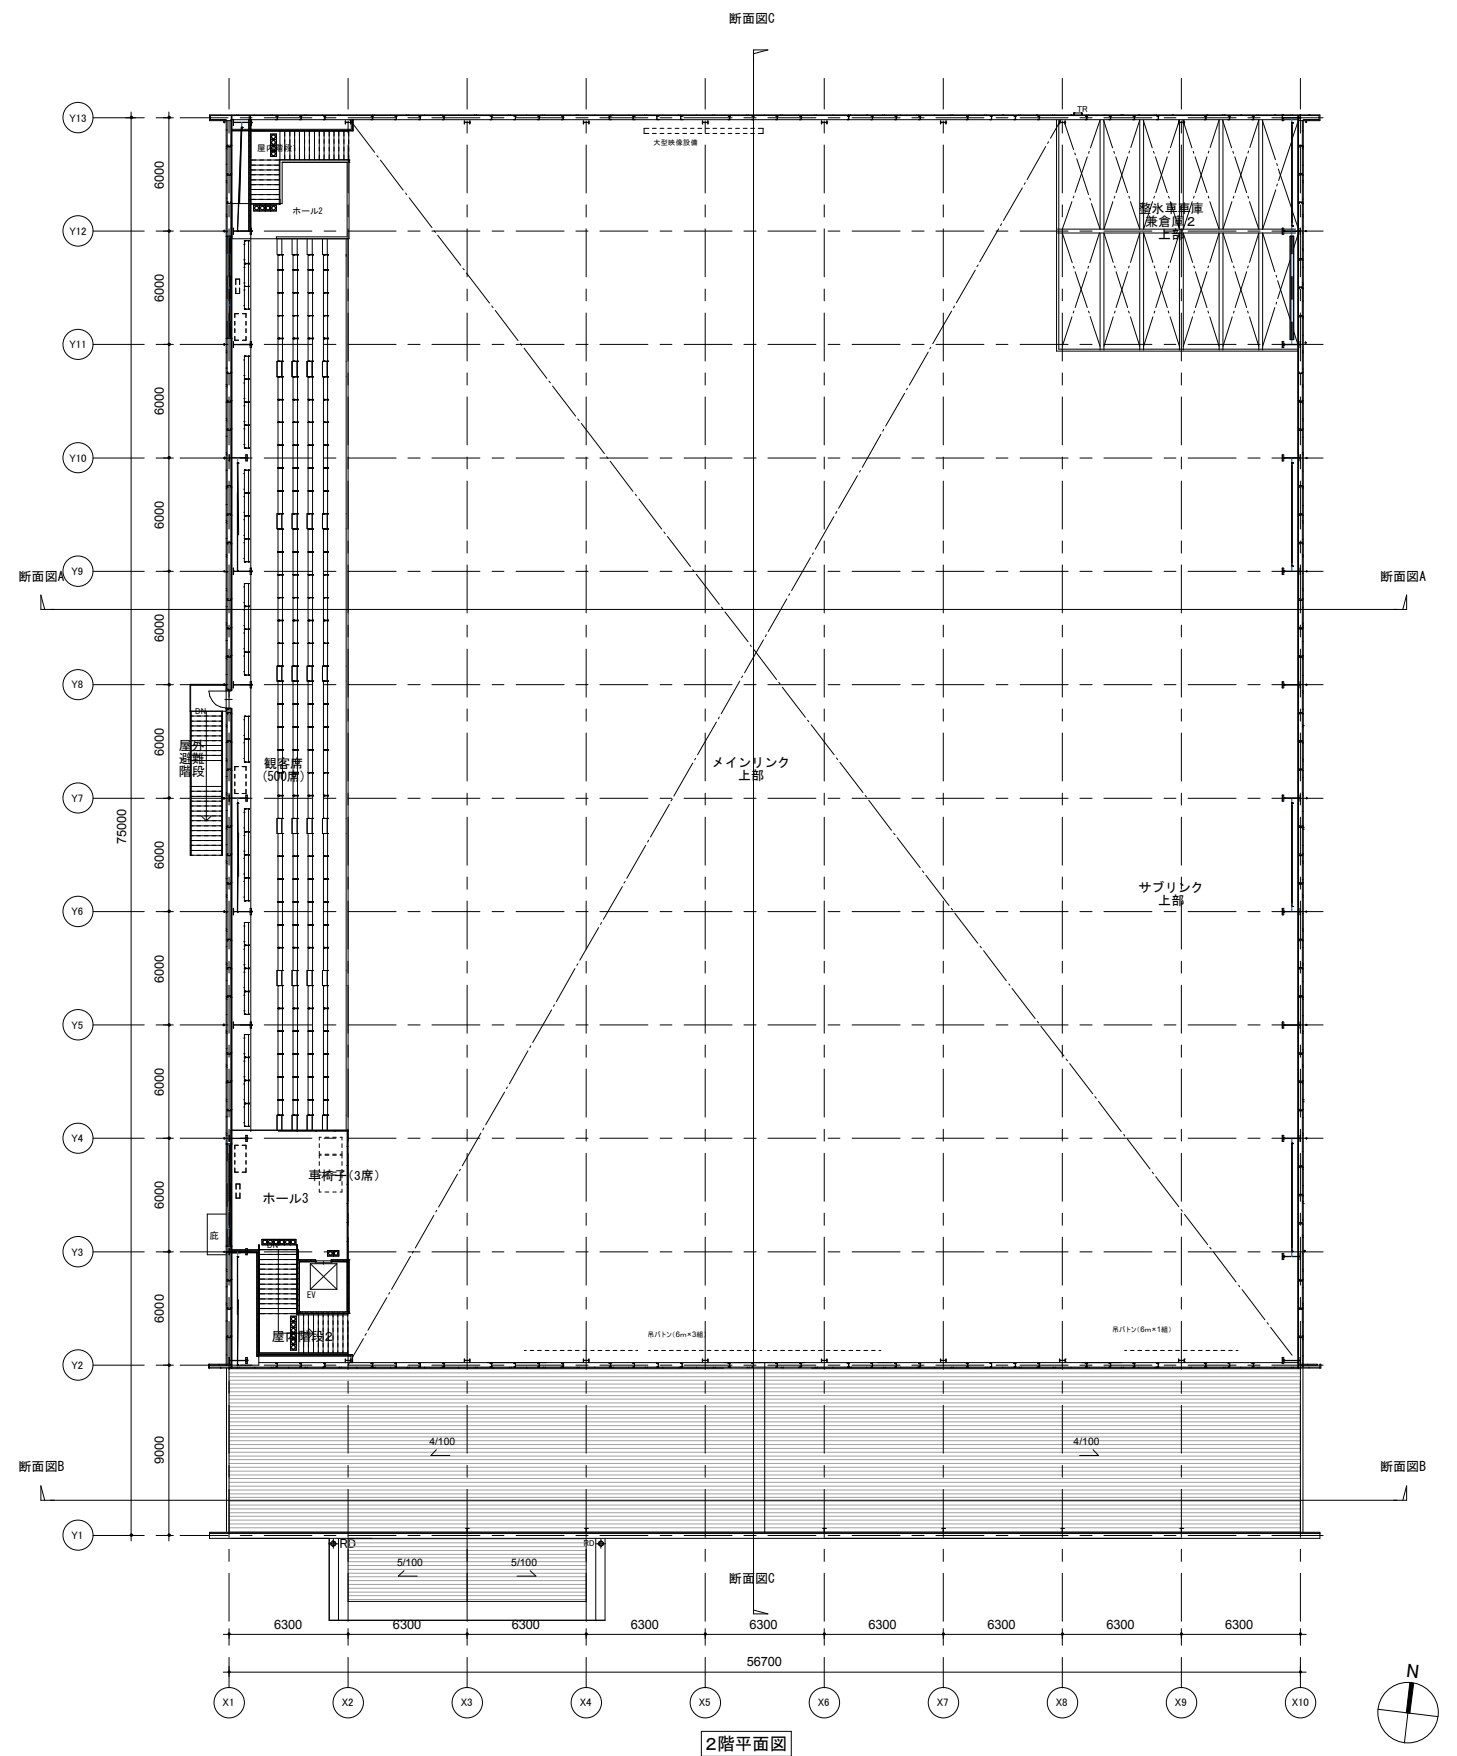

1階平面図

2階平面図

<意匠設計者>  
一級建築士 国土交通省大臣登録 第300703号  
森 雅章

(仮称)関空アイスアリーナ新築工事

A	建築工事	最終版	2018.08.27
03	各階平面図	見積版	2018.08.27
安井建築設計事務所		最終契約版	-