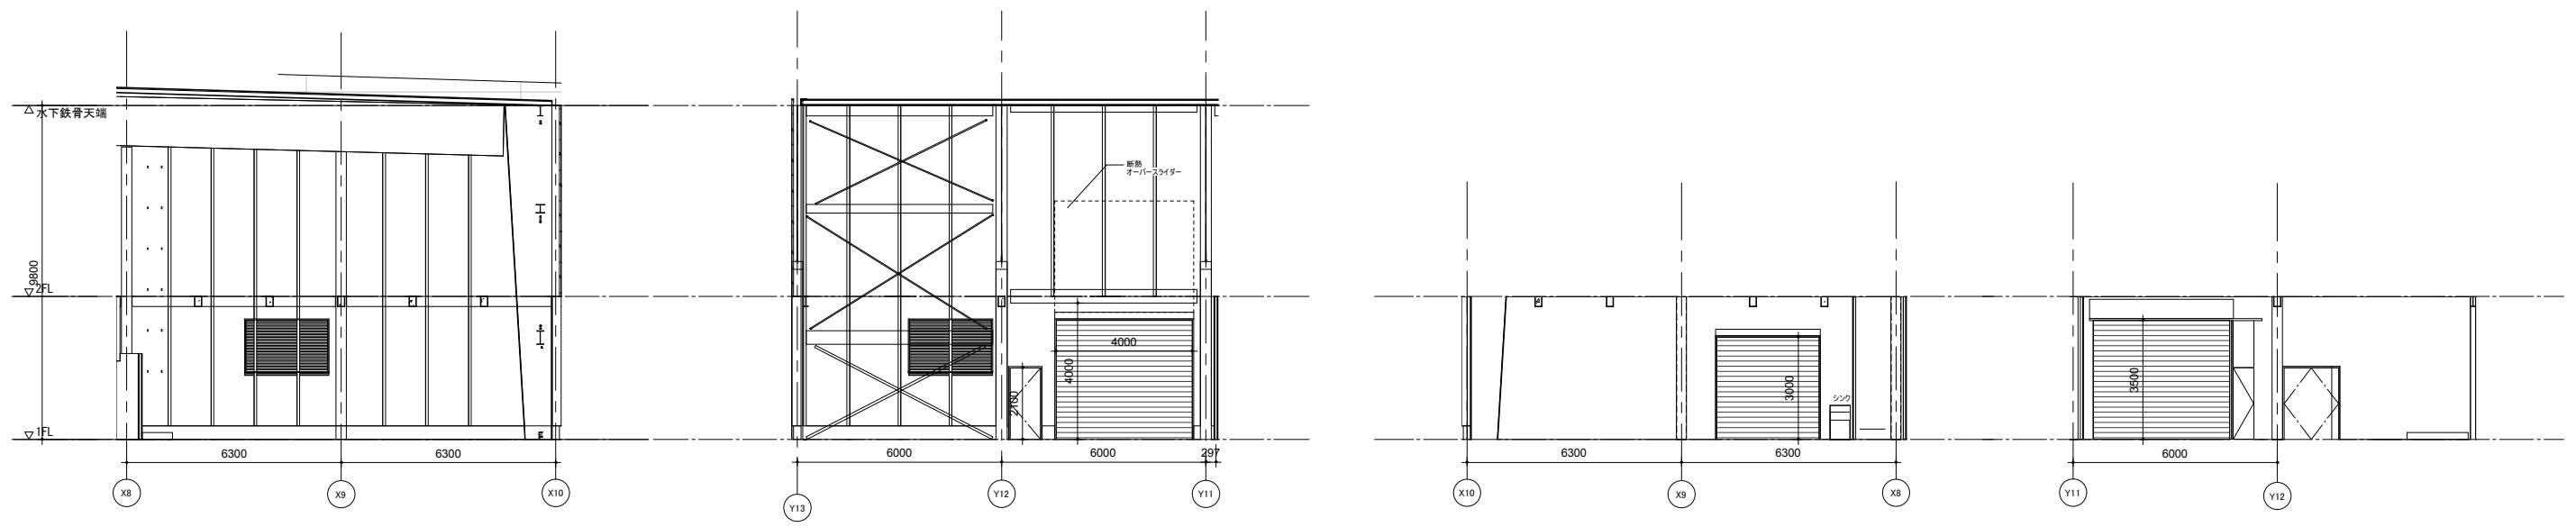

メインリンク 展開図A

メインリンク 展開図C

整水車庫 展開図A

整水車庫 展開図B

整水車庫 展開図C

整水車庫 展開図D

<意匠設計者> 一級建築士 国土交通省大臣登録 第300703号 森 雅章		(仮称)関空アيسアリーナ新築工事	
A	建築工事	最終版	2018.08.27
23	展開図(1)	見積版	2018.08.27
安井建築設計事務所		最終契約版	-