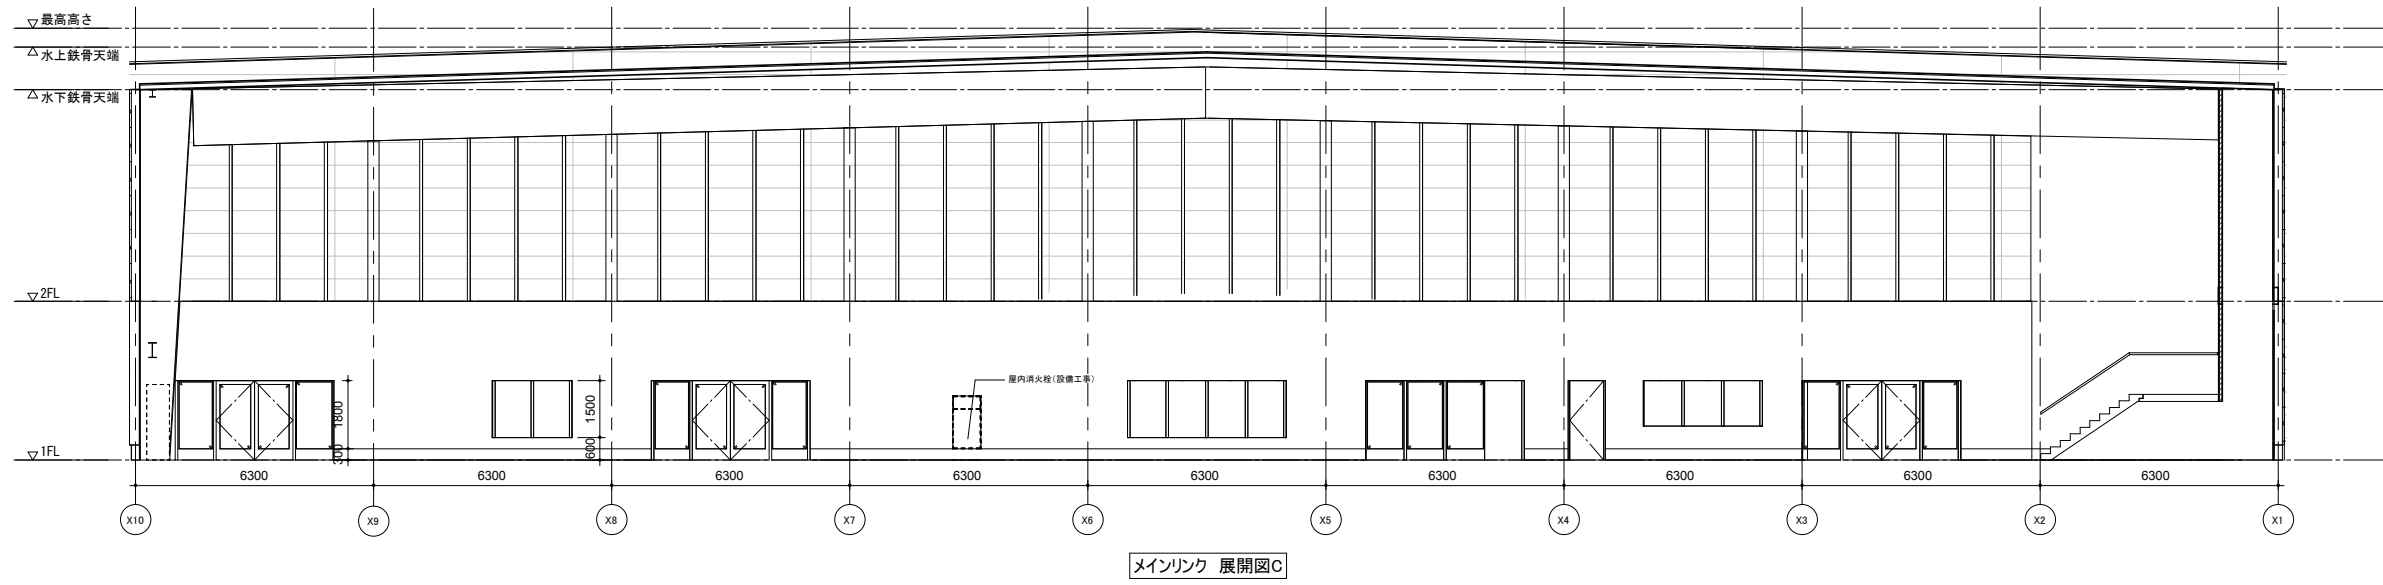

メインリンク 展開図A

メインリンク 展開図C

整水車庫 展開図A

整水車庫 展開図B

整水車庫 展開図C

整水車庫 展開図D

<意匠設計者> 一級建築士 国土交通省大臣登録 第300703号 森 雅章		(仮称)関空アيسアリーナ新築工事	
A	建築工事	最終版	2018.08.27
23	展開図(1)	見積版	2018.08.27
安井建築設計事務所		最終契約版	-