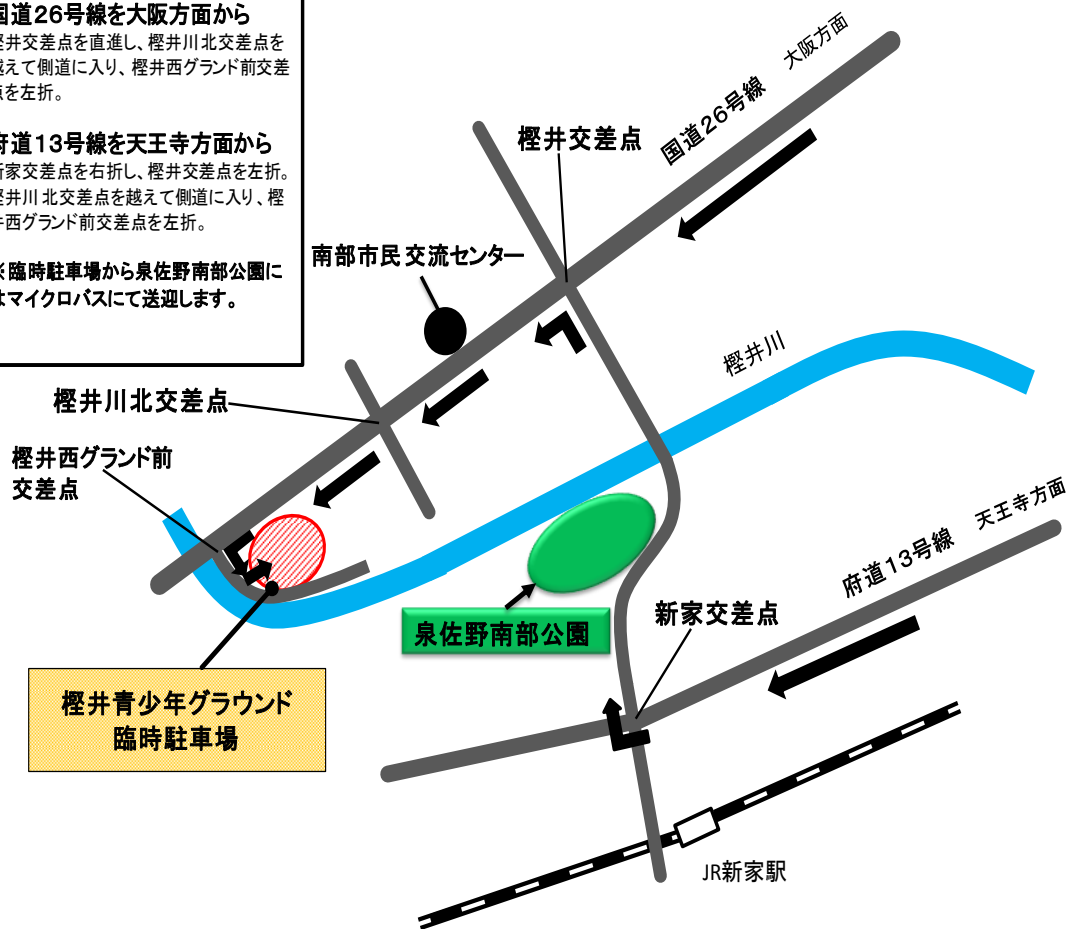

平成30年3月25日(日)
開会 10時00分 受付 9時30分(15時閉会予定)
泉佐野南部公園オープン記念イベント

会場のご案内

泉佐野南部公園グラウンド

国道26号線を大阪方面から
榎井交差点を直進し、榎井川北交差点を
越えて側道に入り、榎井西グランド前交差
点を左折。

府道13号線を天王寺方面から
新家交差点を右折し、榎井交差点を左折。
榎井川北交差点を越えて側道に入り、榎
井西グランド前交差点を左折。

※臨時駐車場から泉佐野南部公園に
はマイクロバスにて送迎します。

お車でお越しの方は、臨時駐車場をご利用ください。