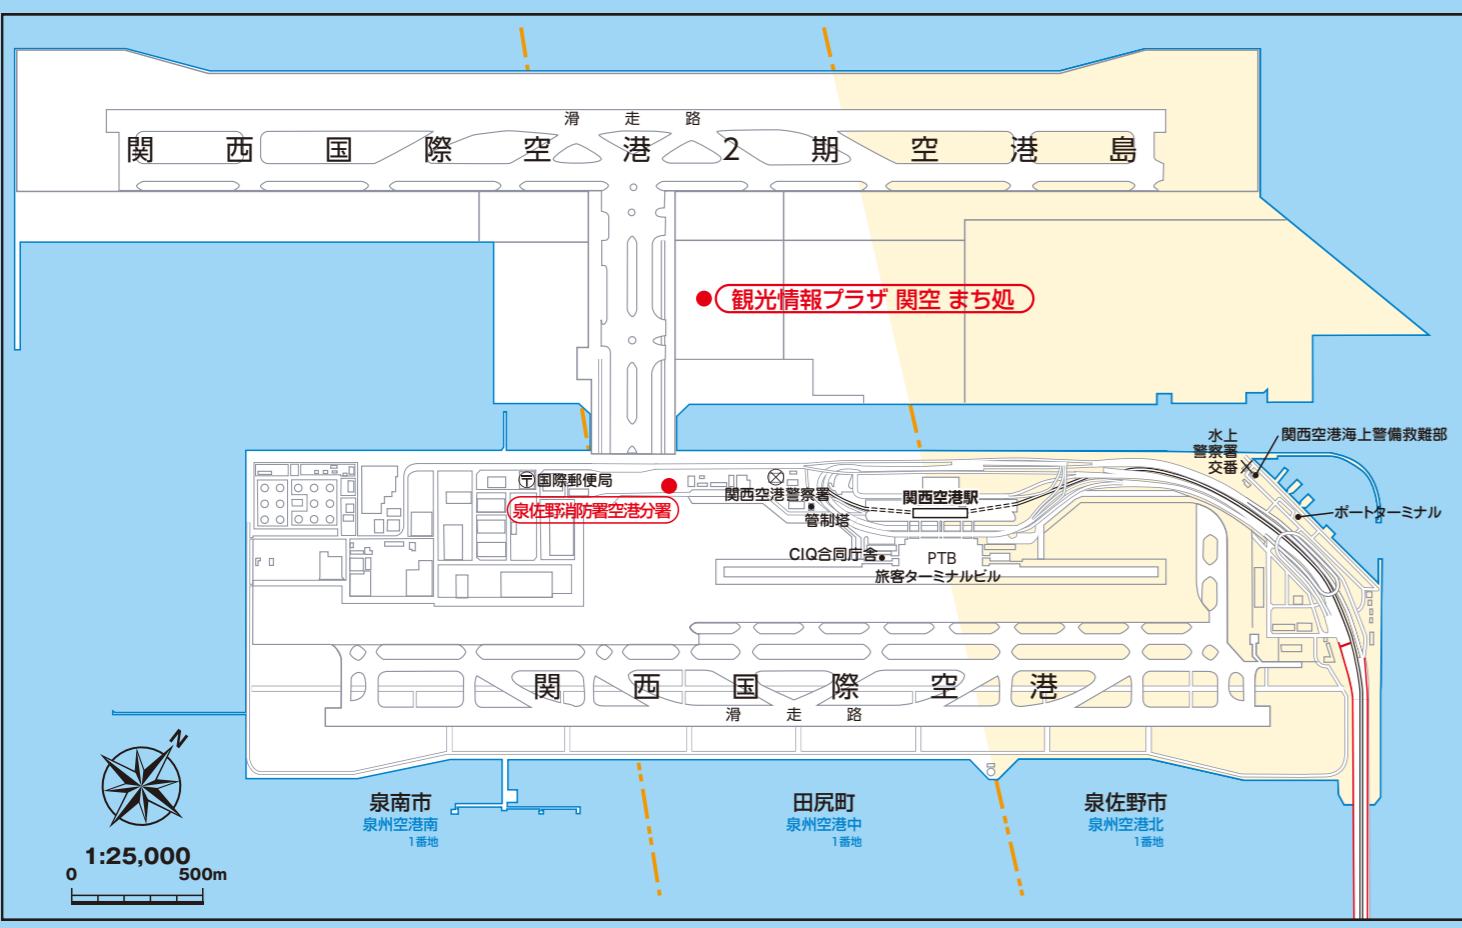

泉佐野市街図

凡例

府界	市界	区界	町界
IC	高速道路	国道	主要道路
一般道路	JR-私鉄	バス	学校
公園	神社	寺	郵便局
消防署	警察署	公民館	図書館
児童館	青少年センター	市民センター	市民会館
市民ホール	市民体育館	市民会館	市民会館
市民会館	市民会館	市民会館	市民会館
市民会館	市民会館	市民会館	市民会館
市民会館	市民会館	市民会館	市民会館

国・府関係機関 交通機関

施設名	所在地	電話	索引
泉佐野警察署	上町2丁目1-1	☎464-1234	5-E
泉佐野保健所	上瓦屋583-1	☎462-7701	6-D
バリオセンター	りんくう往來北	☎460-1210	3-E
りんくうタウン分室	りんくう往來北	☎460-1210	3-E
佐野高等学校	市場東2丁目398	☎462-3825	5-E
佐野工業高等学校	高松東1丁目3-50	☎462-2772	4-E
日根野高等学校	日根野2372-1	☎467-1555	6-G
佐野支援学校	日根野375	☎467-2252	7-H
国関係(その他)			
泉佐野公共職業安定所	上町2丁目1-20	☎463-0565	5-E
泉佐野税務署	日根野3683-1	☎462-3471	5-G
佐野簡易裁判所	上町1丁目4-5	☎462-0676	5-E
泉佐野郵便局	上町2丁目8-45	☎462-0400	5-E
日根野郵便局	上町3丁目1-6	☎462-1355	5-E
泉佐野商工会議所	市場西3丁目2-34	☎462-3128 ☎463-8780	5-E