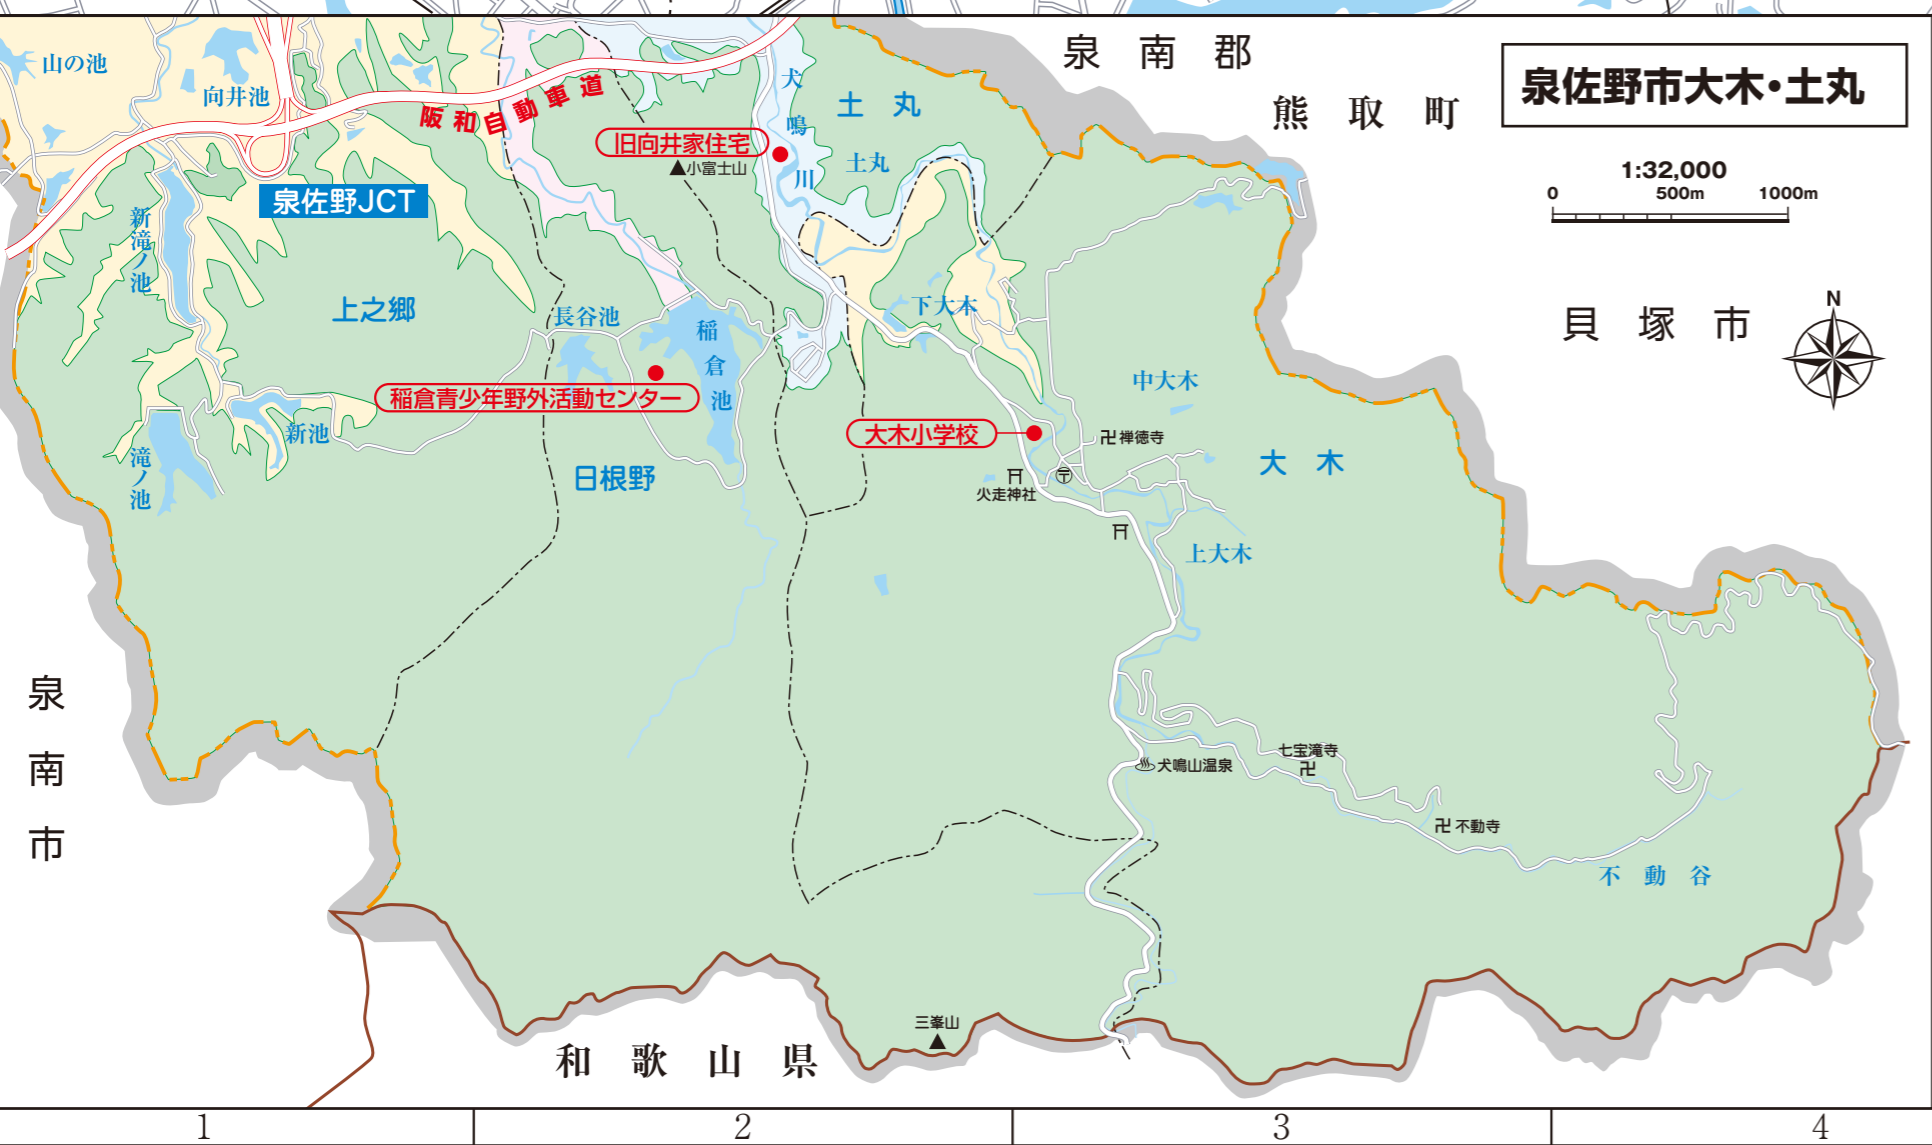

泉佐野市主要公共機関一覧

施設名	所在地	電話	索引
保健センター	中庄1102	☎463-6901 ☎461-6901	6-F
泉佐野市立市民センター	市場東1丁目295-3	☎463-3353 ☎466-3364	2-G
青少年センター	市場東1丁目295-3	☎463-3353 ☎466-3364	2-G
JCOM市民体育館	市場東1丁目295-3	☎463-3353 ☎466-3364	2-G
市民会館	市場東1丁目295-3	☎463-3353 ☎466-3364	2-G
市民ホール	市場東1丁目295-3	☎463-3353 ☎466-3364	2-G
市民体育館	市場東1丁目295-3	☎463-3353 ☎466-3364	2-G
市民会館	市場東1丁目295-3	☎463-3353 ☎466-3364	2-G
市民ホール	市場東1丁目295-3	☎463-3353 ☎466-3364	2-G
市民体育館	市場東1丁目295-3	☎463-3353 ☎466-3364	2-G

泉佐野市主要公共機関一覧

施設名	所在地	電話	索引
佐野中学校	市場東4丁目3-12	☎464-6171 ☎464-6177	2-E
新池中学校	松島1丁目151-1	☎469-5264 ☎469-5264	6-F
第三中学校	下瓦屋500	☎468-0131 ☎468-0131	6-C
日根野中学校	日根野1699	☎468-0061 ☎468-0131	6-H
長南中学校	南中安松888	☎465-8188 ☎465-8188	3-H
市立小学校	野田1-34	☎463-1331 ☎463-1331	4-D
第二小学校	高松北2丁目7	☎462-7716 ☎462-7716	4-E
第三小学校	旭町4-6	☎464-6191 ☎464-6191	5-D
日新小学校	中庄801	☎463-2281 ☎463-2281	5-D
北中小学校	鶴原2丁目28	☎462-0870 ☎462-0870	6-C
長阪小学校	鶴原1053	☎462-8661 ☎462-8661	7-D
佐野台小学校	東佐野台1-1	☎464-0935 ☎464-0935	7-E
日根野小学校	日根野1684	☎468-0789 ☎468-0789	6-H
長南小学校	長南418	☎466-0821 ☎466-0821	4-H
上之郷小学校	上之郷1680	☎467-0199 ☎467-0199	5-I
大木小学校	大木1443	☎468-0360 ☎468-0360	3-J
末広小学校	南中安松1545	☎466-1021 ☎466-1021	4-F
中央小学校	市場東1丁目9-1	☎462-0670 ☎462-0630	5-F
市立幼稚園	市場東1丁目9-1	☎462-0670 ☎462-0630	5-F
(さくらこども園)	旭町4-6	☎464-0828 ☎464-0828	5-D
さくらこども園	旭町4-11	☎462-2913 ☎462-2913	5-D
泉佐野保育所	旭町4-11	☎462-2913 ☎462-2913	5-D
(さくらこども園)	上瓦屋583-1	☎463-3704 ☎462-8674	6-D
北保育所	上瓦屋583-1	☎468-8005 ☎468-8005	6-D
(はるかこども園)	長湊1028	☎467-0954 ☎467-0954	4-H
はるかこども園	長湊1028	☎467-0954 ☎467-0954	4-H
南保育所	長湊1028	☎468-8170 ☎468-8170	4-H
木馬園	南中安松1548	☎465-2800 ☎465-2800	4-F