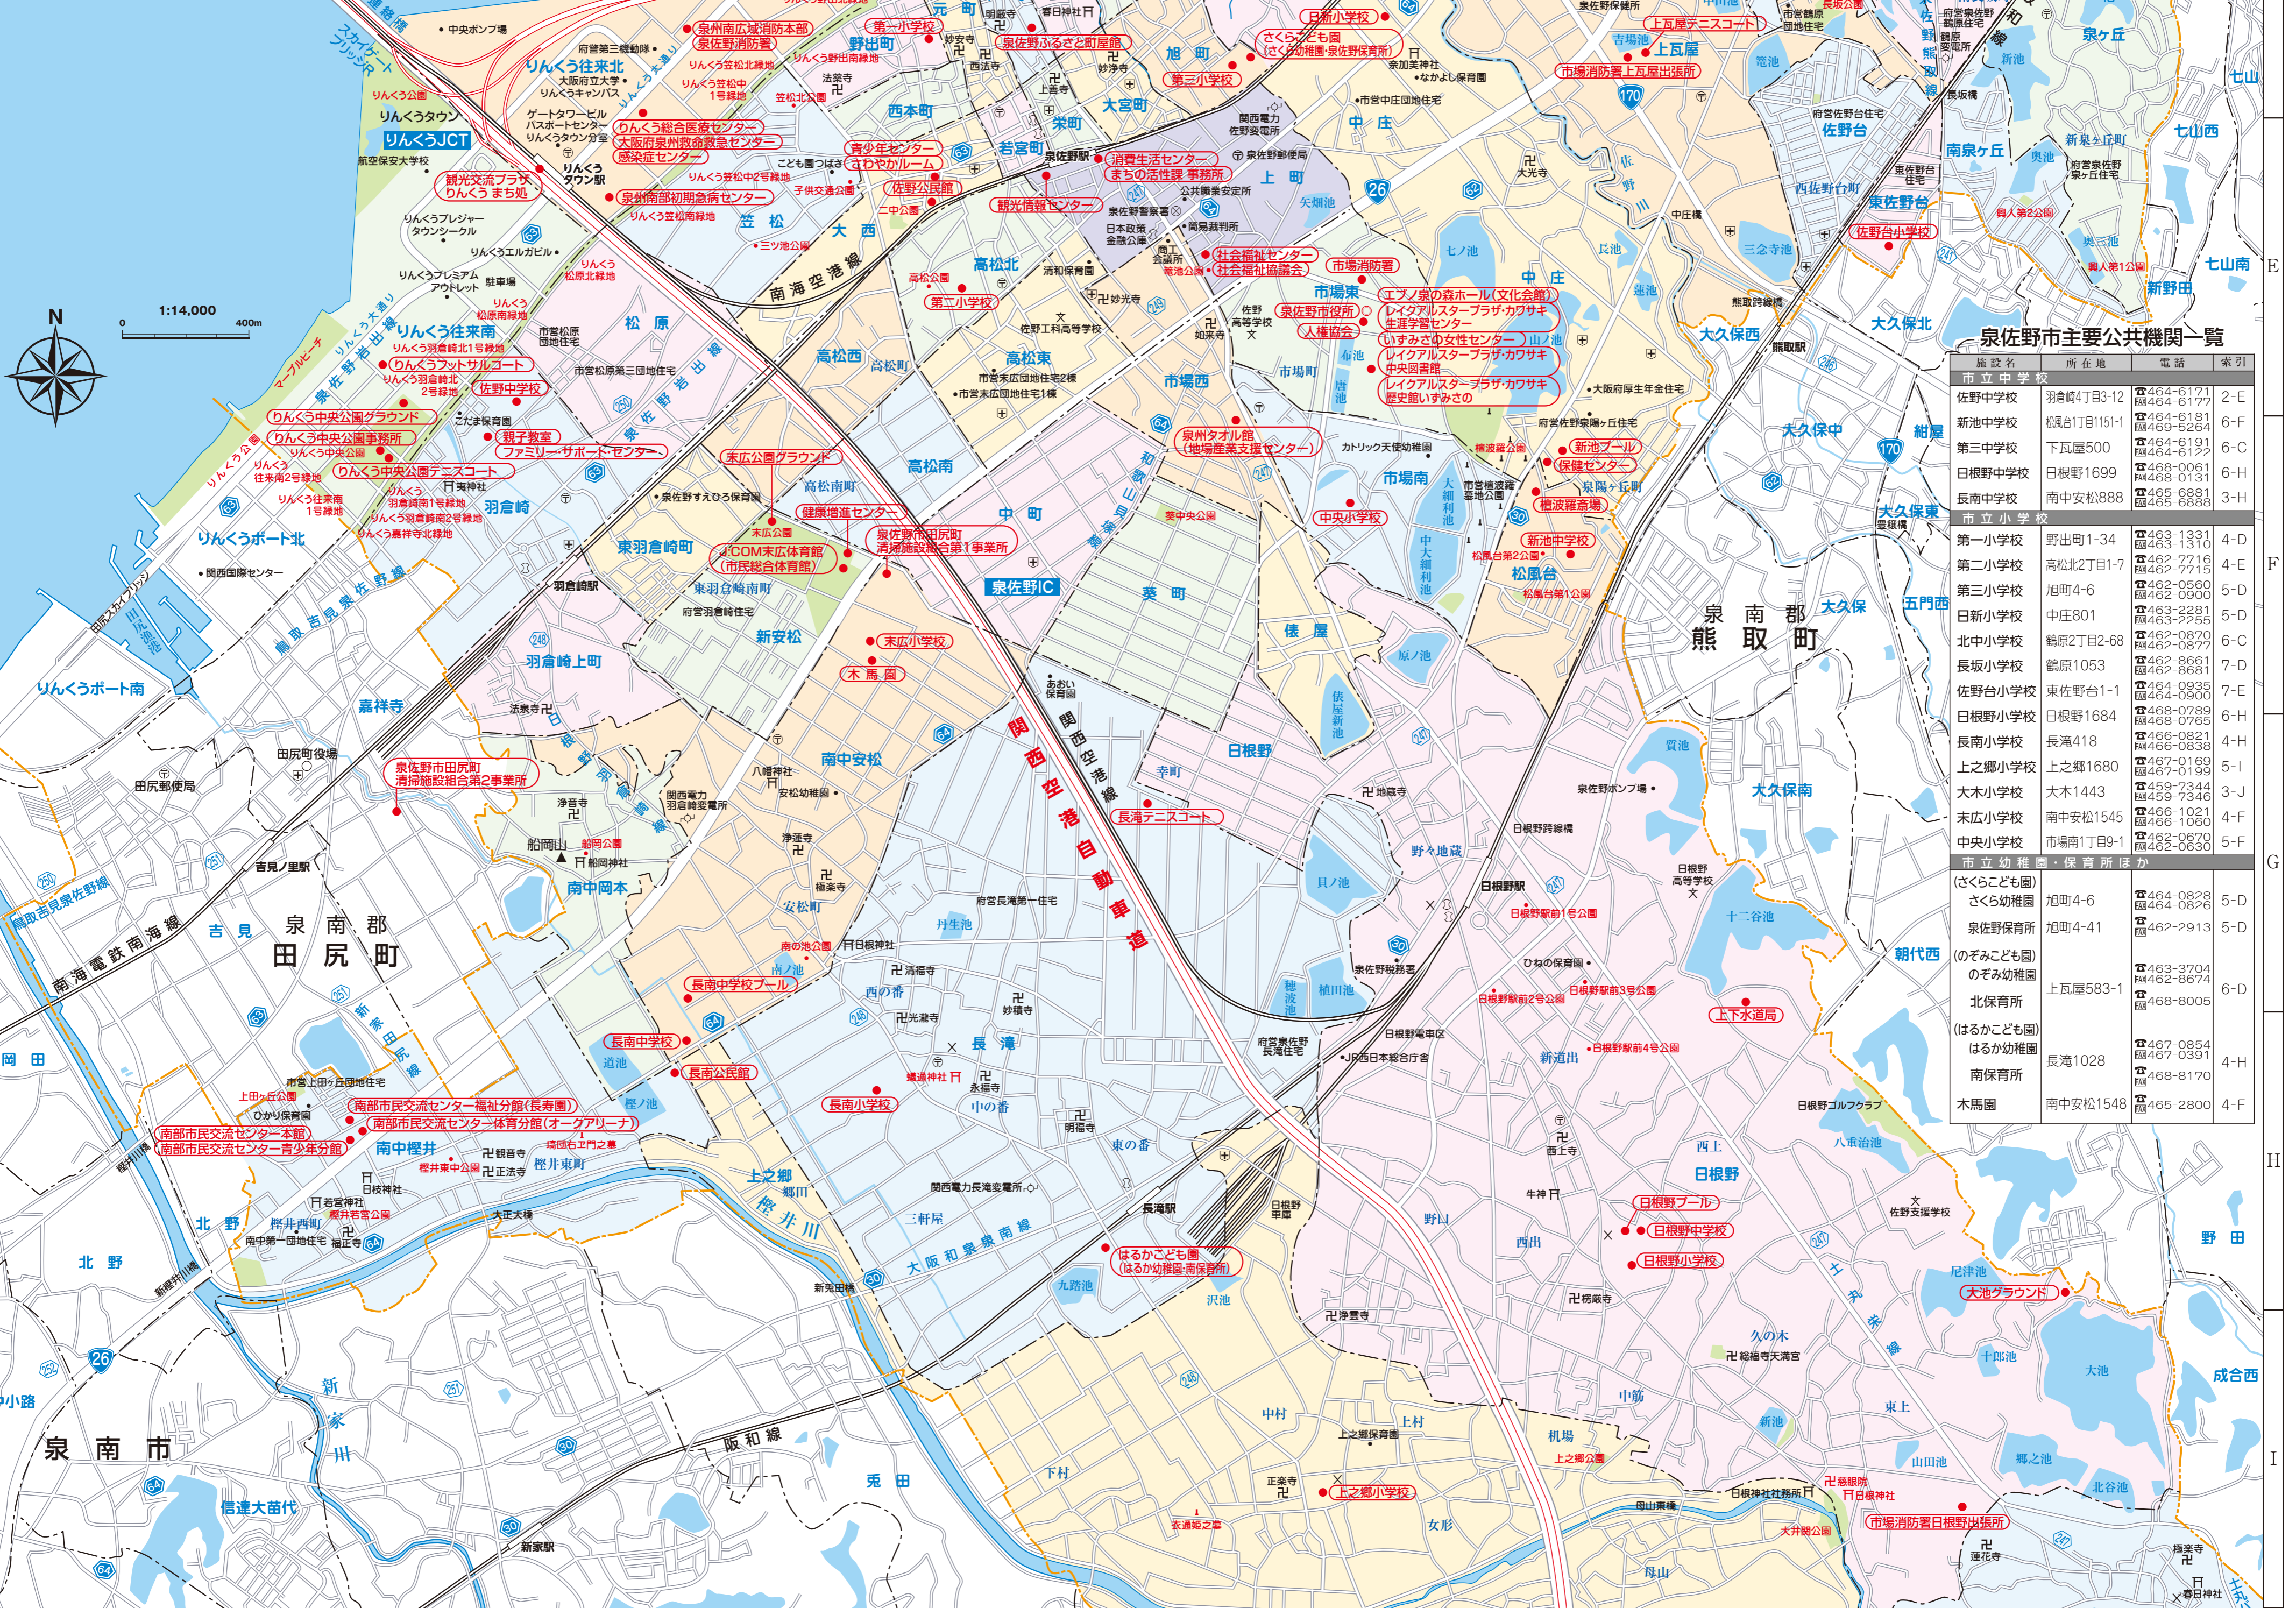

泉佐野市主要公共機関一覧

施設名	所在地	電話	索引
保健センター	中庄1102	☎463-6901 ☎461-6901	6-F
泉佐野市立市民センター	市場東1丁目295-3	☎463-3353 ☎466-3364	2-G
青少年センター	市場東1丁目295-3	☎463-3353 ☎466-3364	2-G
JCOM市民体育館	市場東1丁目295-3	☎463-3353 ☎466-3364	2-G
市民会館	市場東1丁目295-3	☎463-3353 ☎466-3364	2-G
市民ホール	市場東1丁目295-3	☎463-3353 ☎466-3364	2-G
市民体育館	市場東1丁目295-3	☎463-3353 ☎466-3364	2-G
市民会館	市場東1丁目295-3	☎463-3353 ☎466-3364	2-G
市民ホール	市場東1丁目295-3	☎463-3353 ☎466-3364	2-G
市民体育館	市場東1丁目295-3	☎463-3353 ☎466-3364	2-G

泉佐野市主要公共機関一覧

施設名	所在地	電話	索引
佐野中学校	市場東4丁目3-12	☎464-6171 ☎464-6177	2-E
新池中学校	松島1丁目151-1	☎469-5264 ☎469-5264	6-F
第三中学校	下瓦屋500	☎468-0131 ☎468-0131	6-C
日根野中学校	日根野1699	☎468-0061 ☎468-0131	6-H
長南中学校	南中安松888	☎465-8188 ☎465-8188	3-H
市立小学校	野田1-34	☎463-1331 ☎463-1331	4-D
第二小学校	高松北2丁目7	☎462-7716 ☎462-7716	4-E
第三小学校	旭町4-6	☎464-6191 ☎464-6191	5-D
日新小学校	中庄801	☎463-2281 ☎463-2281	5-D
北中小学校	鶴原2丁目28	☎462-0870 ☎462-0870	6-C
長阪小学校	鶴原1053	☎462-8661 ☎462-8661	7-D
佐野台小学校	東佐野台1-1	☎464-0935 ☎464-0935	7-E
日根野小学校	日根野1684	☎468-0789 ☎468-0789	6-H
長南小学校	長南418	☎466-0821 ☎466-0821	4-H
上之郷小学校	上之郷1680	☎467-0199 ☎467-0199	5-I
大木小学校	大木1443	☎468-0360 ☎468-0360	3-J
末広小学校	南中安松1545	☎466-1021 ☎466-1021	4-F
中央小学校	市場東1丁目9-1	☎462-0670 ☎462-0630	5-F
市立幼稚園	市場東1丁目9-1	☎462-0670 ☎462-0630	5-F
(さくらこども園)	旭町4-6	☎464-0828 ☎464-0828	5-D
さくらこども園	旭町4-11	☎462-2913 ☎462-2913	5-D
泉佐野保育所	旭町4-11	☎462-2913 ☎462-2913	5-D
(さくらこども園)	上瓦屋583-1	☎463-3704 ☎462-8674	6-D
北保育所	上瓦屋583-1	☎468-8005 ☎468-8005	6-D
(はるかこども園)	長湊1028	☎467-0954 ☎467-0954	4-H
はるかこども園	長湊1028	☎467-0954 ☎467-0954	4-H
南保育所	長湊1028	☎468-8170 ☎468-8170	4-H
木馬園	南中安松1548	☎465-2800 ☎465-2800	4-F