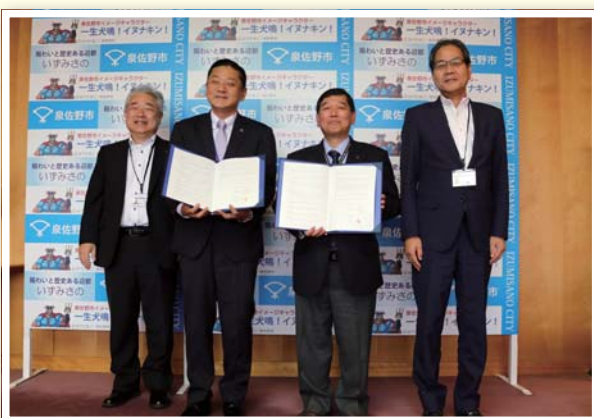

自衛官等募集相談員連名委嘱式

自衛隊の志願者に関する情報提供や、自衛隊地方協力本部が行う隊員募集の広報活動の援助などの役割を担う「自衛官等募集相談員」の委嘱式が5月15日(月)に市役所で行われました。

このマークがついている画像は、スマートフォンなどのアプリをインストールすることで、動画も見る事ができます。
※動画を見るには、下記のQRコードより市のホームページ (<http://www.city.izumisano.lg.jp/shiho/AR.html>) にアクセスし、AR(拡張現実)技術を使った無料アプリをダウンロードしてください。

J:COMの番組で泉佐野市が紹介されました

5月27日(土)、J:COMの番組「～週刊シティプロモーション～ご当地サタデー」で本市が紹介されました。この番組は、八木亜希子さんがMCを務め、東京スカイツリータウン(R)内の「J:COM Wonder Studio」から全国に生放送されました。千代松市長のほか、ご当地ゲストとして本市の観光大使である作家の家田荘子さん、本市のPR大使であるアイドルグループ「さんみゅ～」の西園みずずさんも出演していただきました。

佐野踊りの練習会を開催しています

7月30日(日)に末広公園グラウンドで開催される「第42回泉佐野郷土芸能の集い」に向け、佐野踊りの練習会が開催されています。5月20日(土)に社会福祉センター3階で開催された練習会には、たくさんの方が参加していました。当日までに練習会が開催される予定ですので、まだ踊りを覚えていない人はぜひ参加してください。(練習会は2ページの特集に掲載)

泉南鍼灸マッサージ師会と防災協定を締結

6月1日(木)、市役所で泉南鍼灸マッサージ師会と「大規模災害時の避難所における人的支援に関する協定」を締結しました。この協定の締結により、大規模災害発生時に避難所でのエコノミー症候群や不眠症などの対策として、鍼・灸・あん摩マッサージ指圧などの施術や療養上の相談に可能な範囲で応じていただけることになりました。

モンゴル講座で馬頭琴の演奏などが行われました

5月28日(日)、エブノ泉の森マルチスペースにおいて泉佐野地球交流協会(ica)地球理解講座「馬頭琴の演奏とお話 モンゴルの調べ」が開催されました。モンゴル民族の間で奏でられる馬頭琴や不思議な声の響きのホーミーの実演のほか、モンゴルについてのお話などで参加者は楽しんでいました。