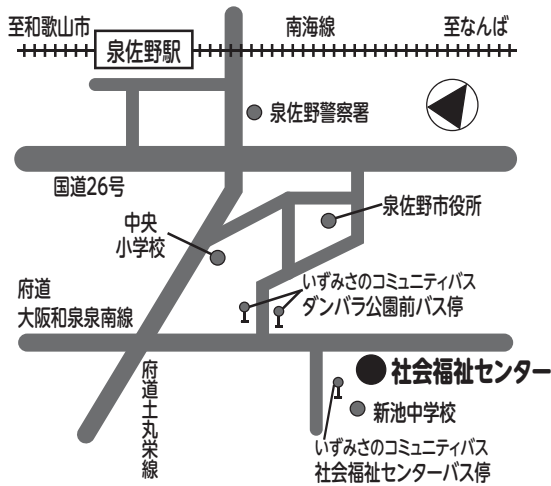

社会福祉センターが移転しました

問合せ 高齢介護課

昭和48年に建設された旧社会福祉センターは、老朽化のため旧保健センター跡（中庄）へ移転し、10月23日(月)より新たにオープンしました。

アクセスマップ

社会福祉センター
別館へ
・長生会連合会事務局
・教養娛樂室

館内図