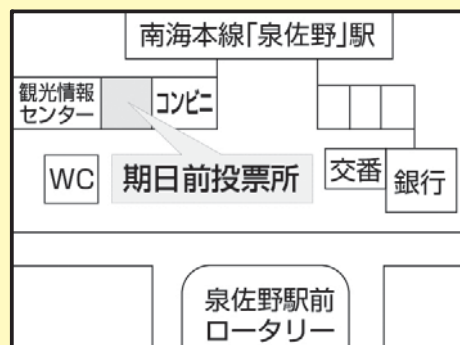

(表1) 住所移転者の投票

届出の別	届出の日	投票場所・投票の可否		
		新住所地で投票	前住所地で投票	投票できない
転入届をした人 府外から	平成30年12月20日以前	○		
	平成30年12月21日以後 平成30年12月28日以前	○（期日前投票等は、 3月28日以後）		
	平成30年12月29日以後			○
転入届をした人 府内の他の市町村から	平成30年12月20日以前	○		
	平成30年12月21日以後 平成30年12月28日以前	選挙管理委員会へ問い合わせてください		
	平成30年12月29日以後		(*)	
転出届をした人 府外へ	全期間			○
	府内の他の市町村へ	平成30年12月20日以前	○	
		平成30年12月21日以後 平成30年12月28日以前	選挙管理委員会へ問い合わせてください	
平成30年12月29日以後		(*)		
転居届をした人（泉佐野市内で住所を変更した人）		選挙管理委員会に投票所を確認の上、該当の投票所へ		

(*) 投票する際に、市区町村長が発行する「引き続き大阪府内に住所を有する旨の証明書」の提示または引き続き住所を有することの確認を受けることが必要です。

期日前投票および不在者投票について

投票期間

- 府知事選挙…3月22日(金)～4月6日(土)
- 府議会議員選挙…3月30日(土)～4月6日(土)
- 市長選挙…4月15日(月)～20日(土)

※期間中の土・日曜日でも投票できます。府知事選挙は3月22日(金)～31日(日)、府議会議員選挙は3月30日(土)・31日(日)は、泉佐野駅期日前投票所は利用できません（市役所のみ）。

投票時間 午前8時30分～午後8時（施設・病院などで不在者投票を行う場合は午後5時まで）

期日前投票所

- 市役所3階 301会議室
- 泉佐野駅期日前投票所（南海「泉佐野」駅山側 観光情報センター隣）

▲泉佐野駅期日前投票所

4月21日(日)は市長選挙の投票日です

任期満了(4月25日)に伴い、市長選挙が執行されます。

投票…4月21日(日) 午前7時～午後8時 市内35カ所の投票所(広報3月号6ページ表3参照)

開票…4月21日(日) 午後9時～ J:COM末広体育館(市民総合体育館)大体育室

投票ができる人…平成13年4月22日までに生まれた人で、平成31年1月13日までに転入届をし、それ以降引き続き本市の住民基本台帳に登録されている人

※選挙人名簿に登録されていることが必要です。市内転居者の投票場所については、表2をご覧ください。

(表2) 市内転居者の投票場所

転居の届出日	投票場所
平成31年3月27日以前	新住所地
平成31年3月28日以降	前住所地