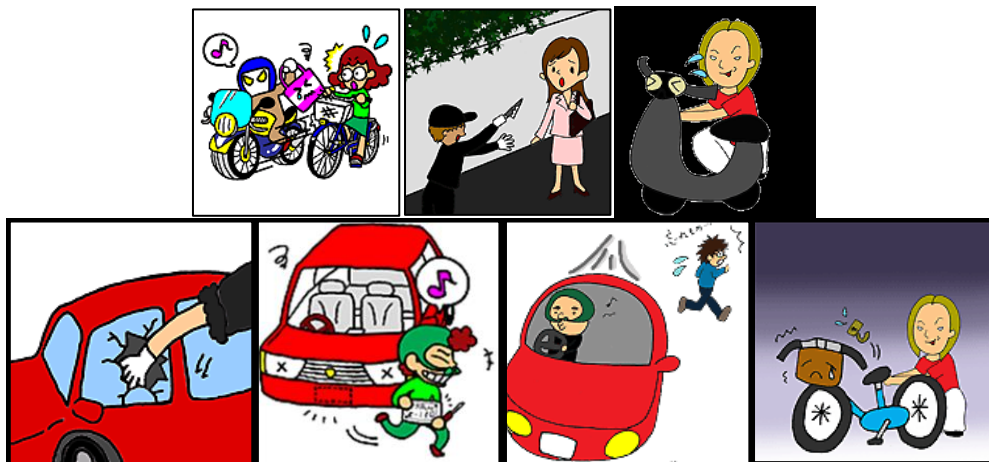

防犯カメラ設置のお知らせ

泉佐野市では、大阪府警察本部・泉佐野警察署と連携しながら、市内8駅周辺に48台の防犯カメラを設置し、平成27年4月より運用します。

駅を利用する女性や子ども等、社会的弱者を標的とした犯罪や駅周辺での街頭犯罪の抑止が期待できます。

☆今後のスケジュール

平成27年1月 現地調査
平成27年2月 工事着工
平成27年3月 工事完了
平成27年4月 運用開始

※ 防犯カメラの設置場所は裏面をご覧ください。

◎防犯カメラの映像は基本的に公道を撮影しますが、個人の家が映る場合等には、次のようにプライバシーに配慮いたします。

皆様のご理解とご協力をお願いします

【泉佐野市役所市民協働課・泉佐野警察署】