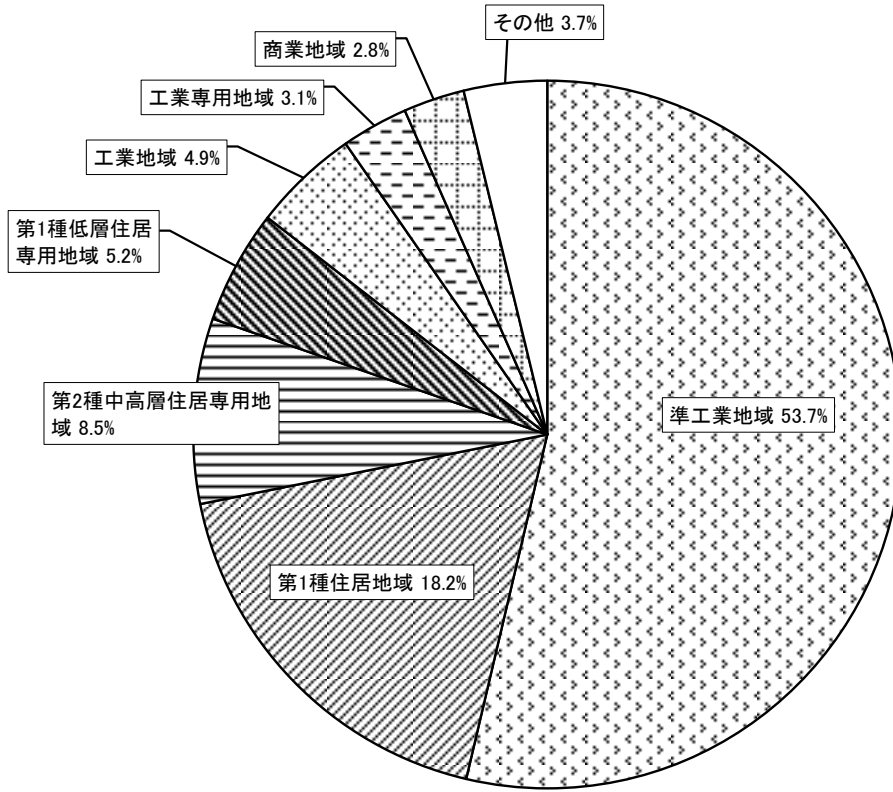

第13章 建設・住宅

用途地域の状況(ha)

住宅の所有関係・建て方別住宅数(平成20年住宅・土地統計調査)