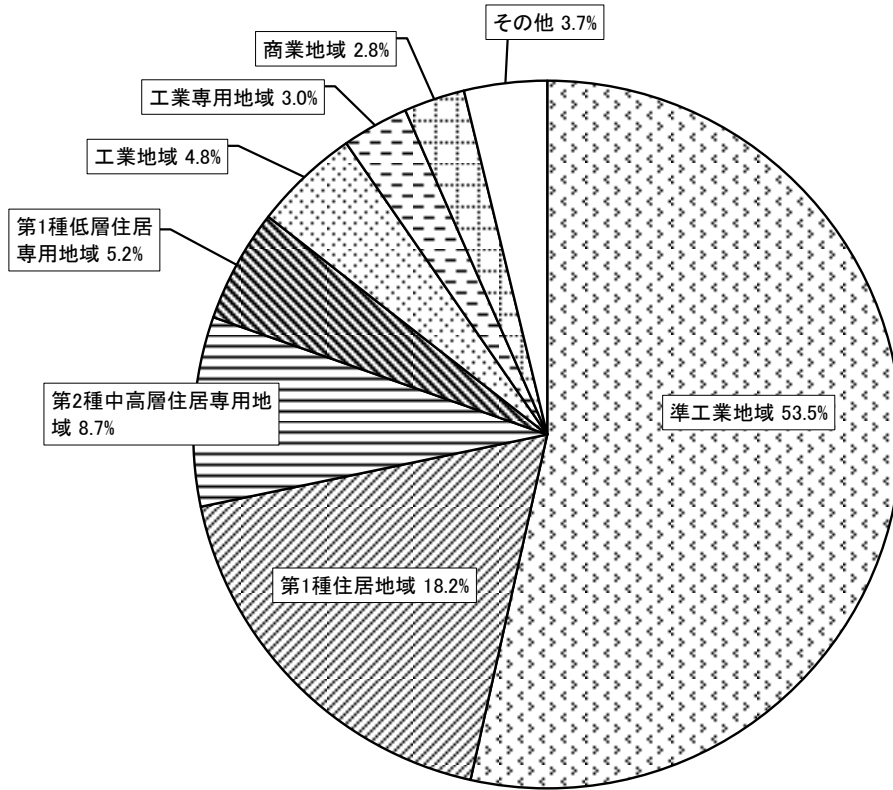

# 第13章 建設・住宅

用途地域の状況(ha)

住宅の所有関係・建て方別住宅数(平成20年住宅・土地統計調査)