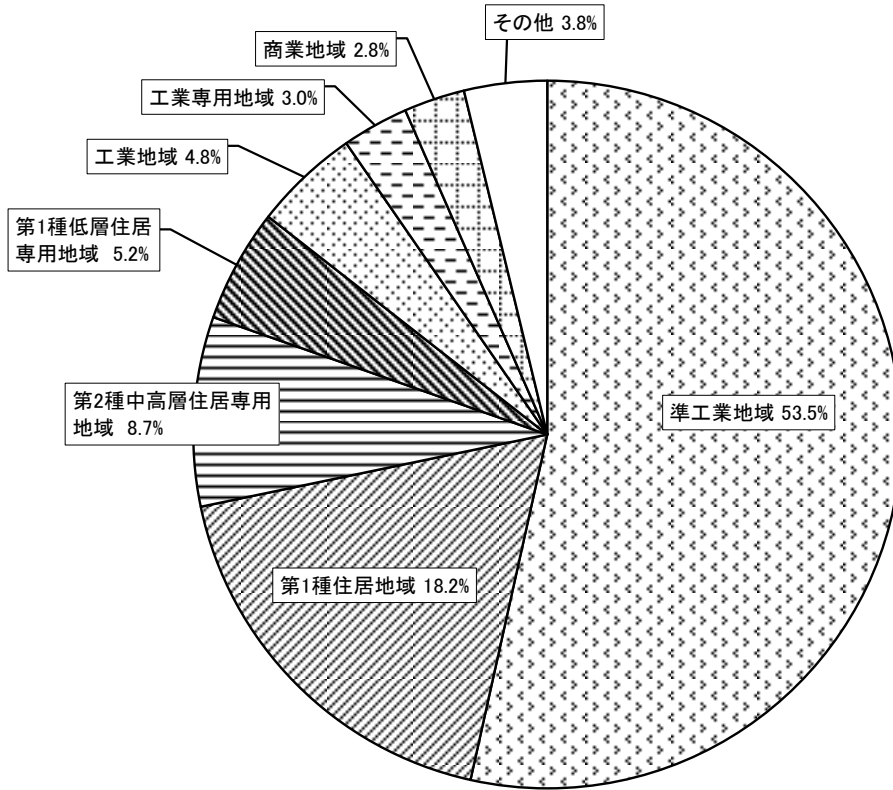

# 第13章 建設・住宅

用途地域の状況(平成23年度)

住宅の所有関係・建て方別住宅数(平成20年住宅・土地統計調査)