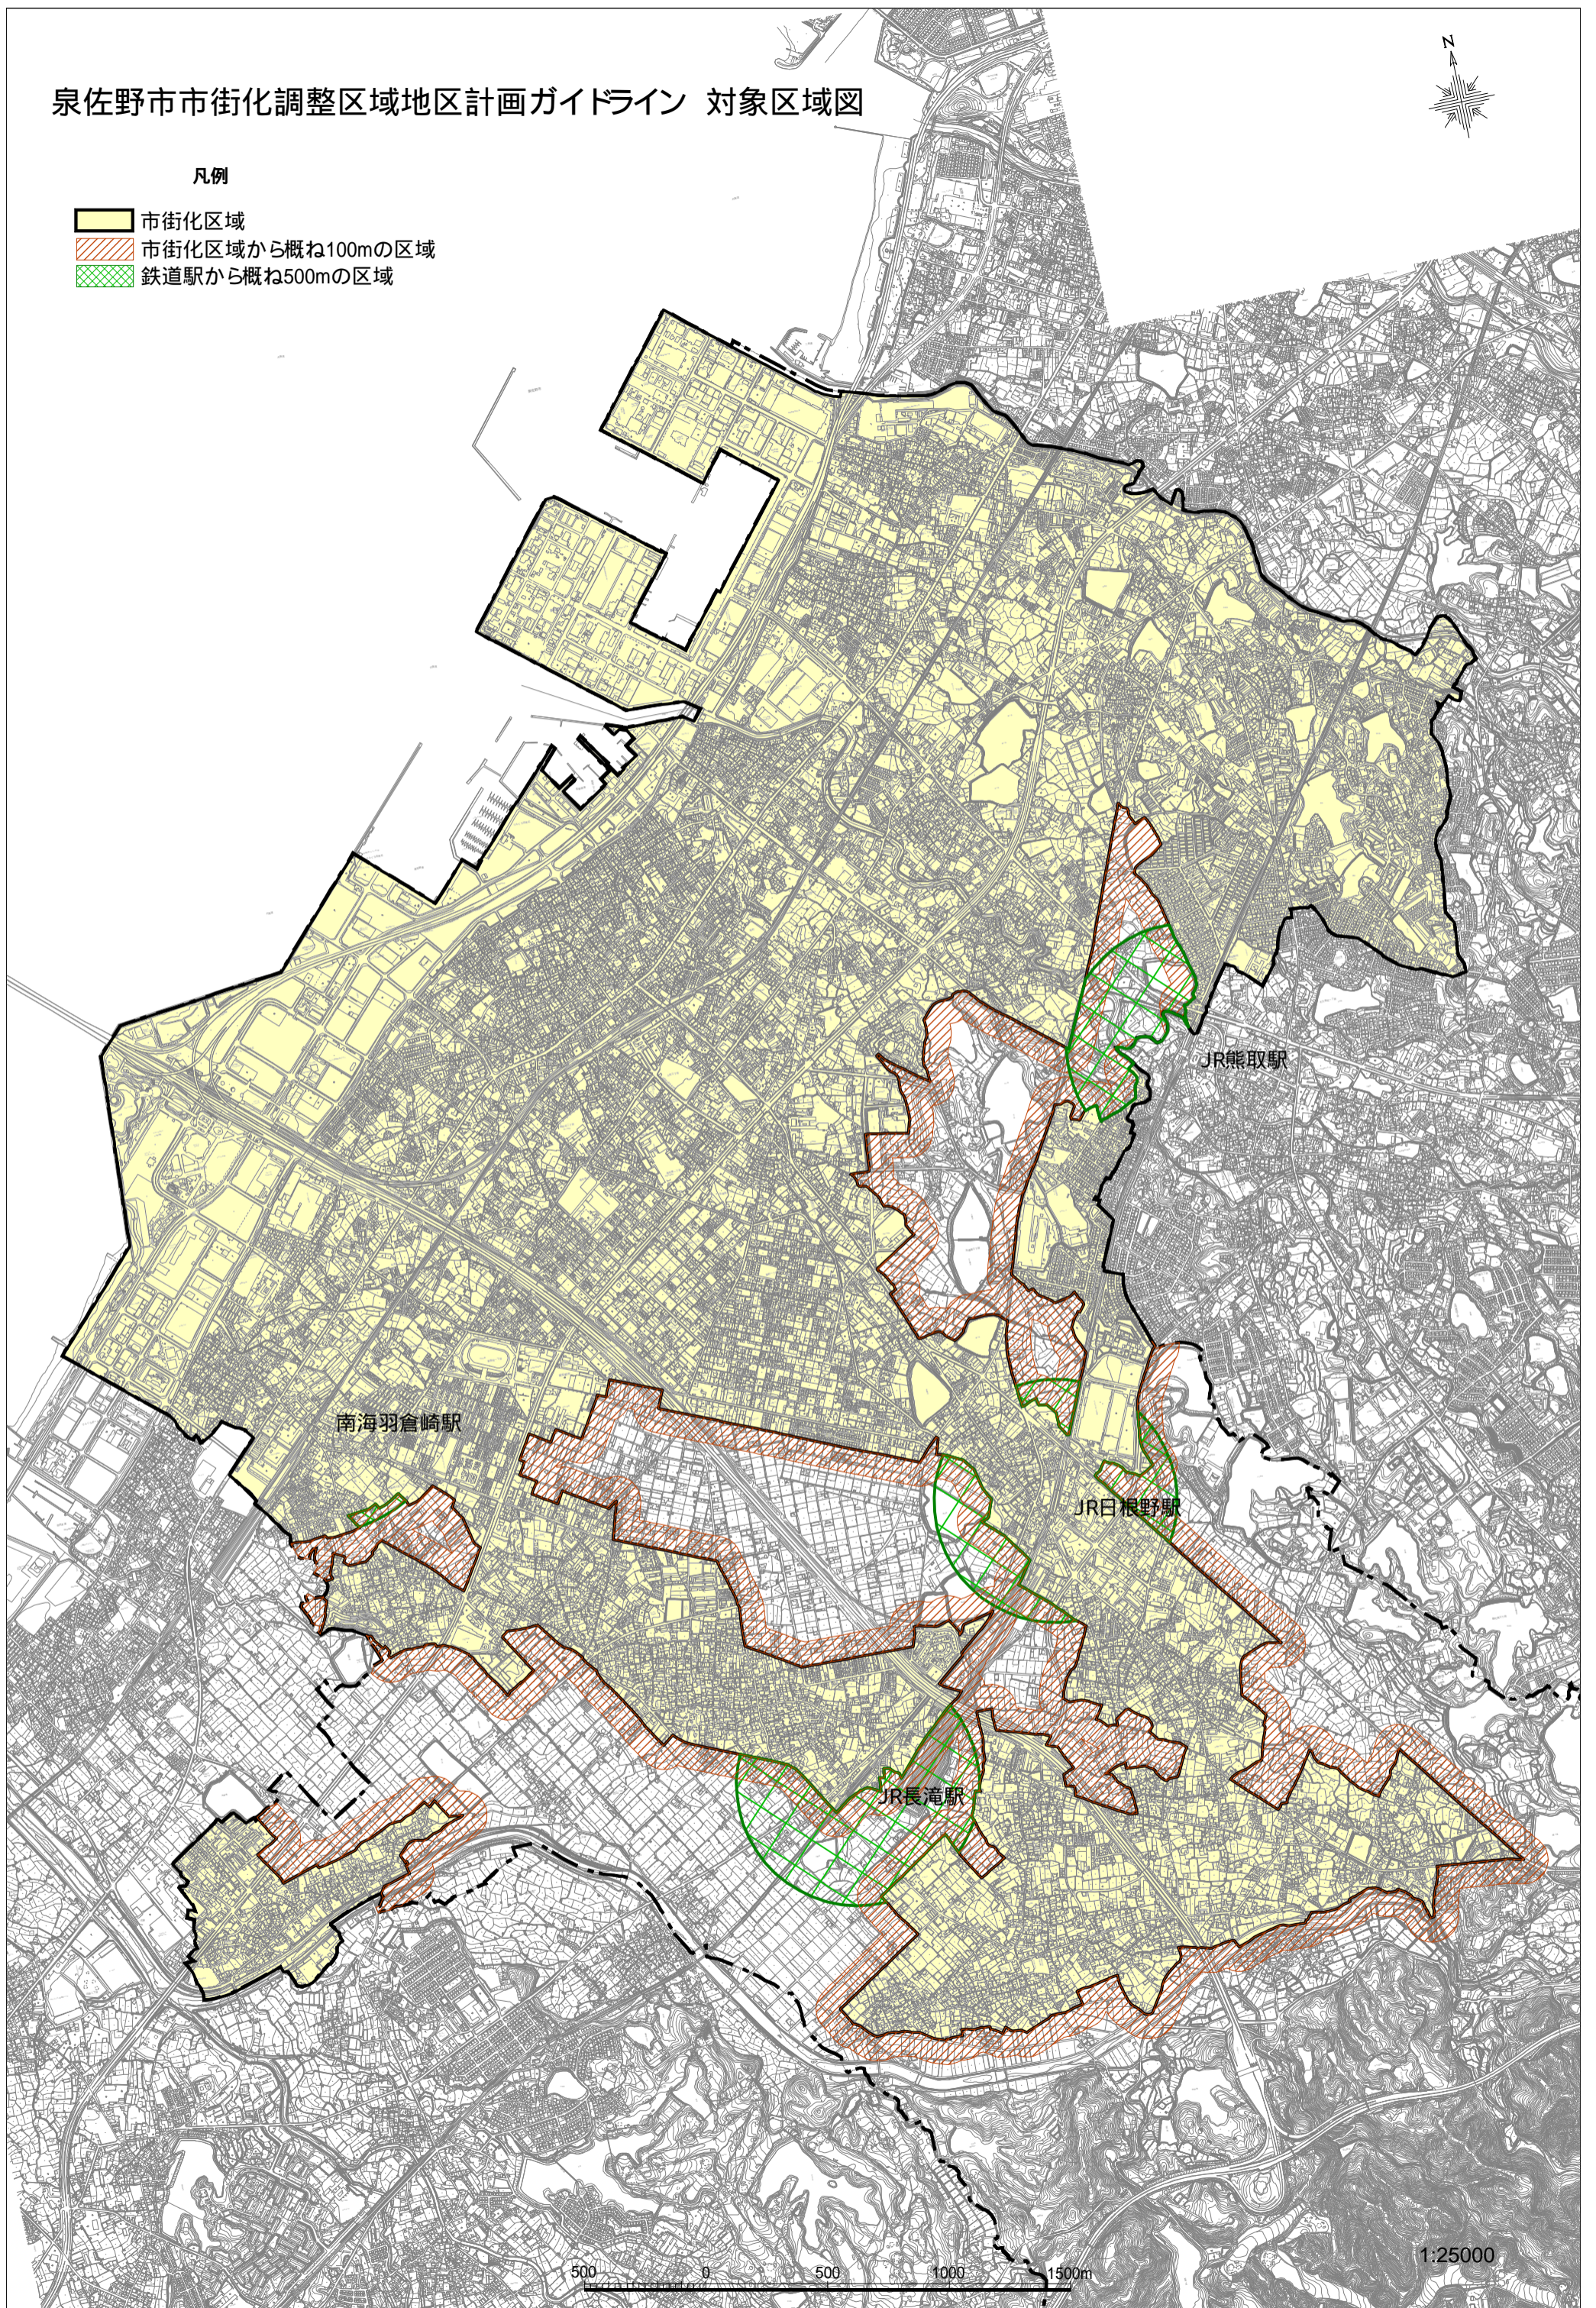

# 泉佐野市市街化調整区域地区計画ガイドライン 対象区域図

## 凡例

- 市街化区域
- 市街化区域から概ね100mの区域
- 鉄道駅から概ね500mの区域

1:25000