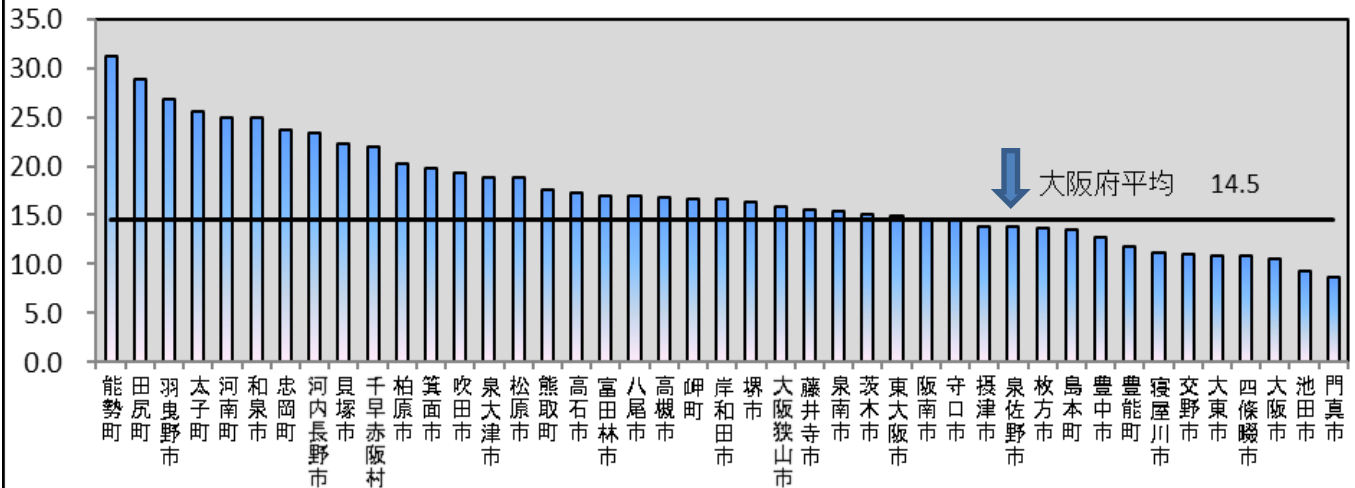

令和元年度 乳がん検診受診率(%)

令和元年度 子宮頸がん検診受診率(%)