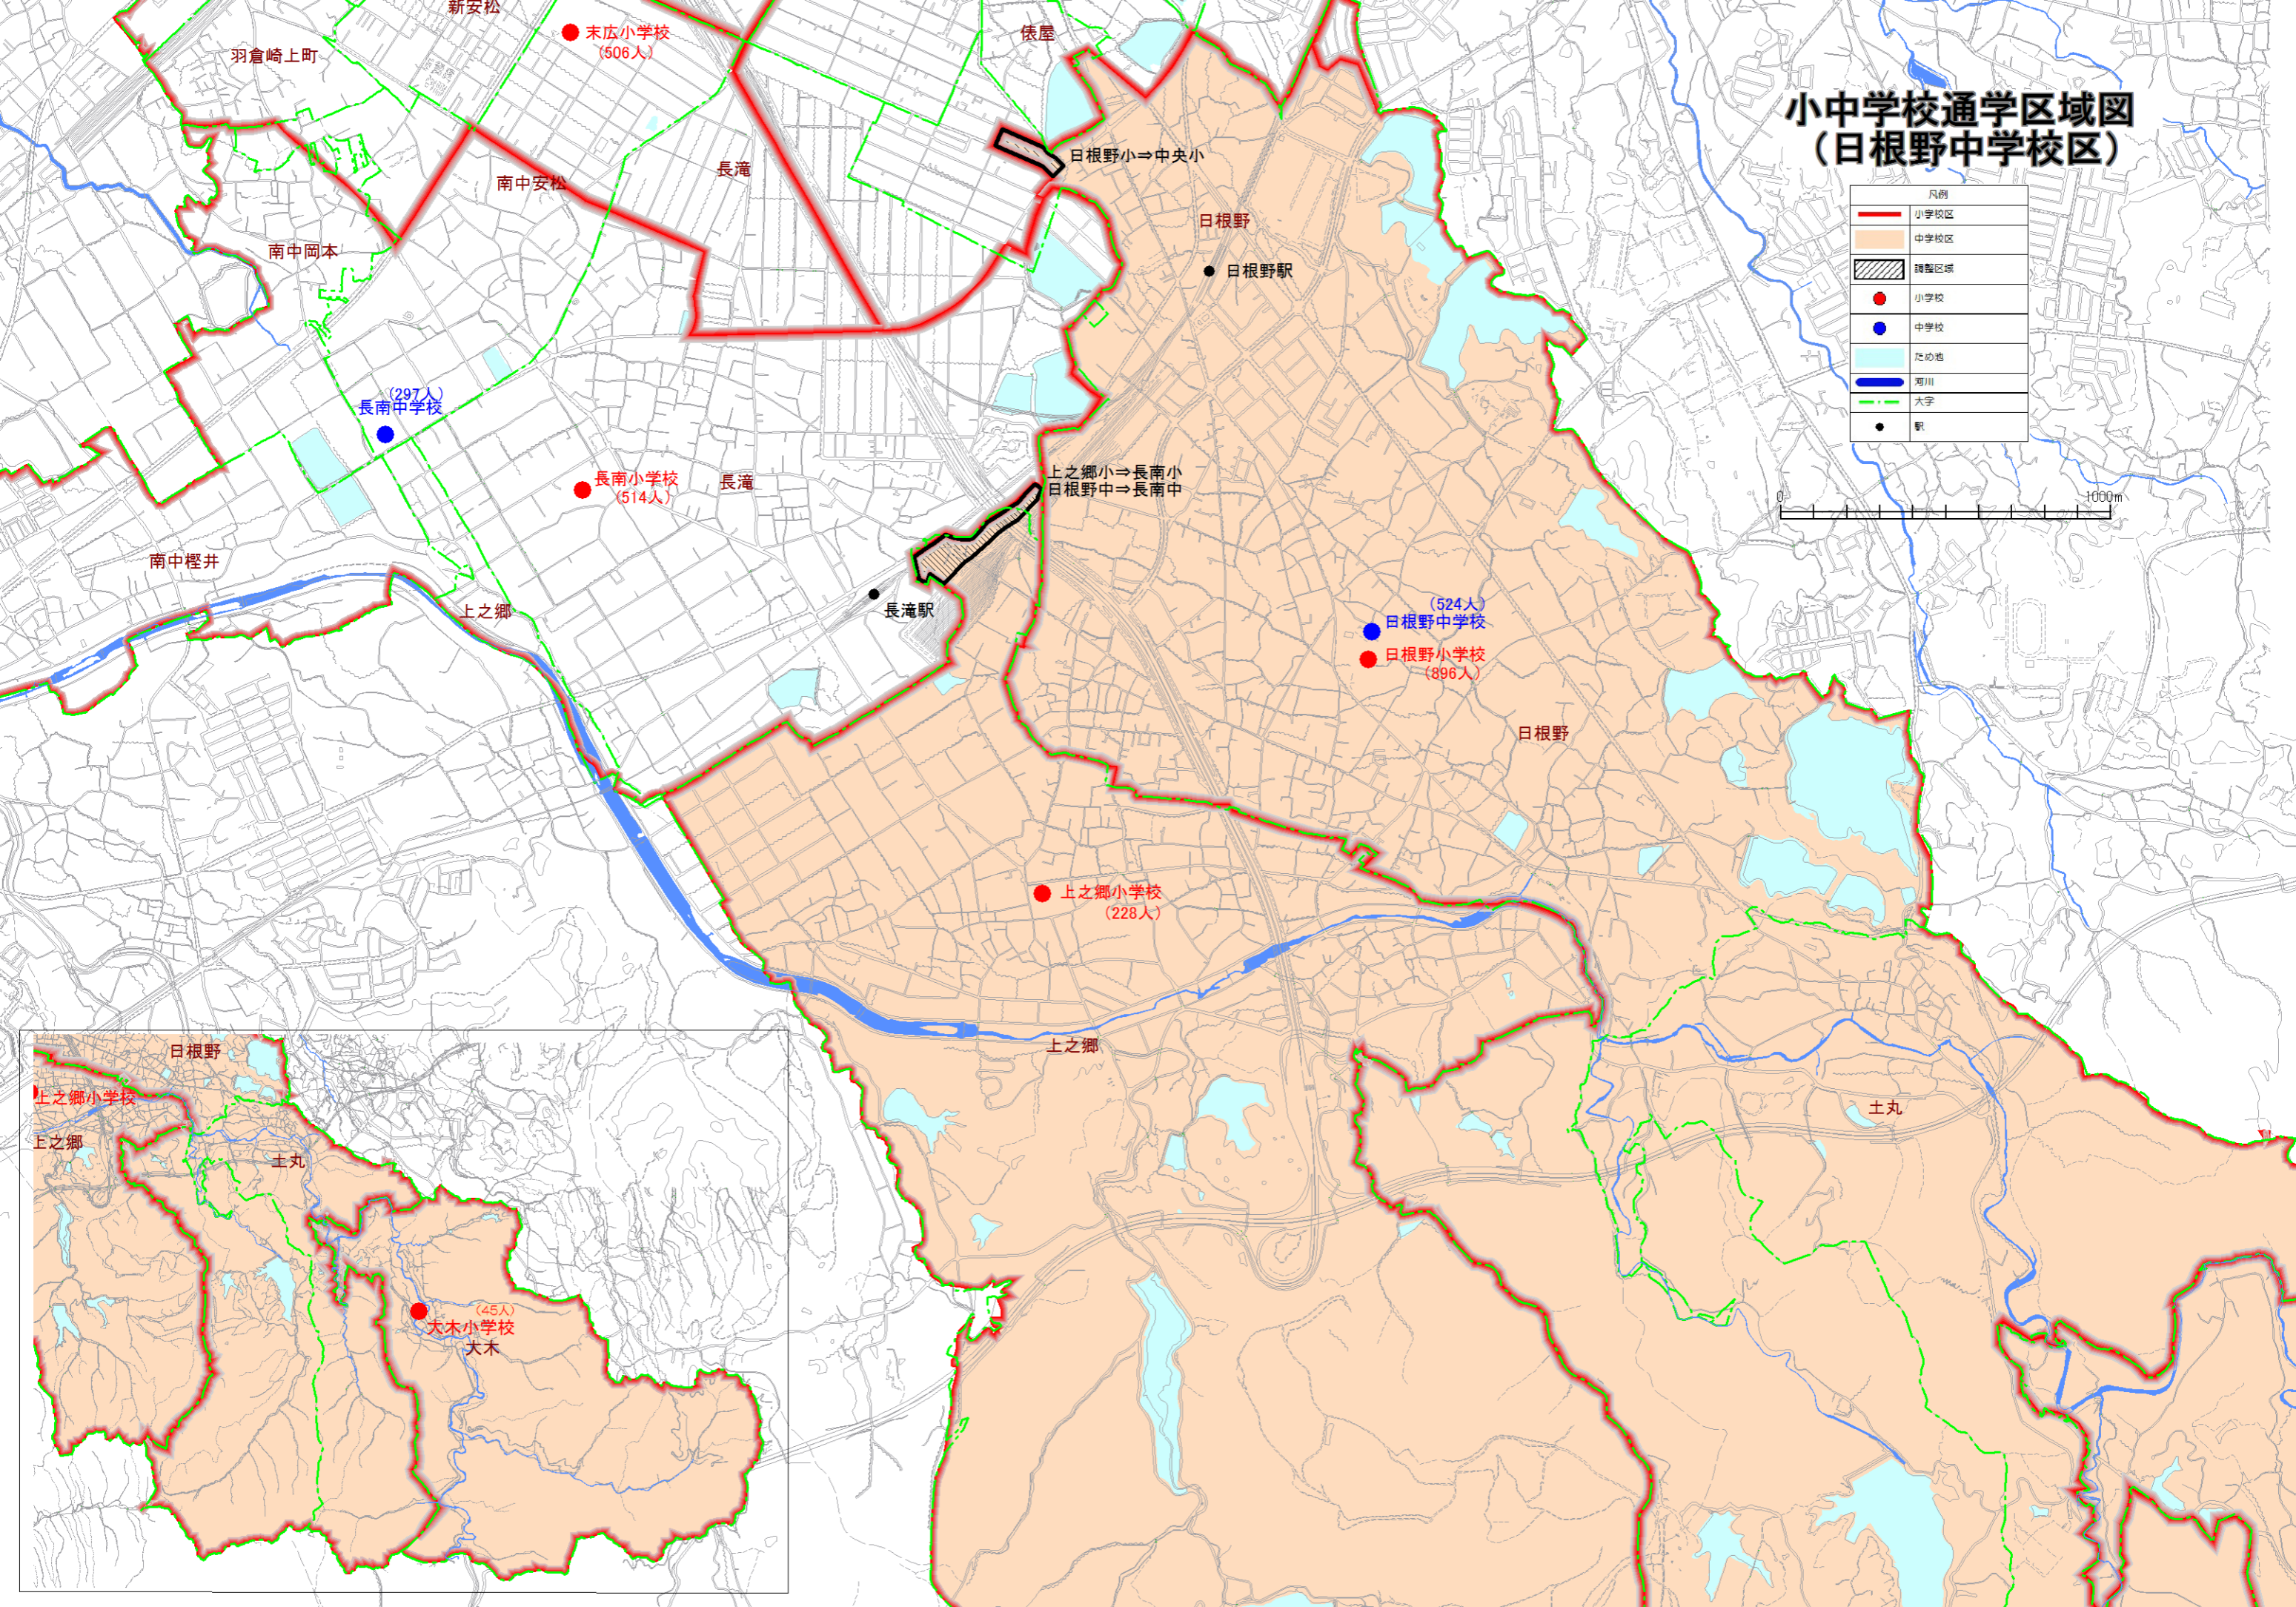

小中学校通学区域図 (日根野中学校区)

凡例	
	小学校区
	中学校区
	調整区域
●	小学校
●	中学校
	ため池
	河川
	大字
●	駅

● 末広小学校
(506人)

● (297人)
長南中学校

● 長南小学校
(514人)

● 長滝駅

● 上之郷小学校
(228人)

● (524人)
日根野中学校
● 日根野小学校
(896人)

● (45人)
大木小学校
大木