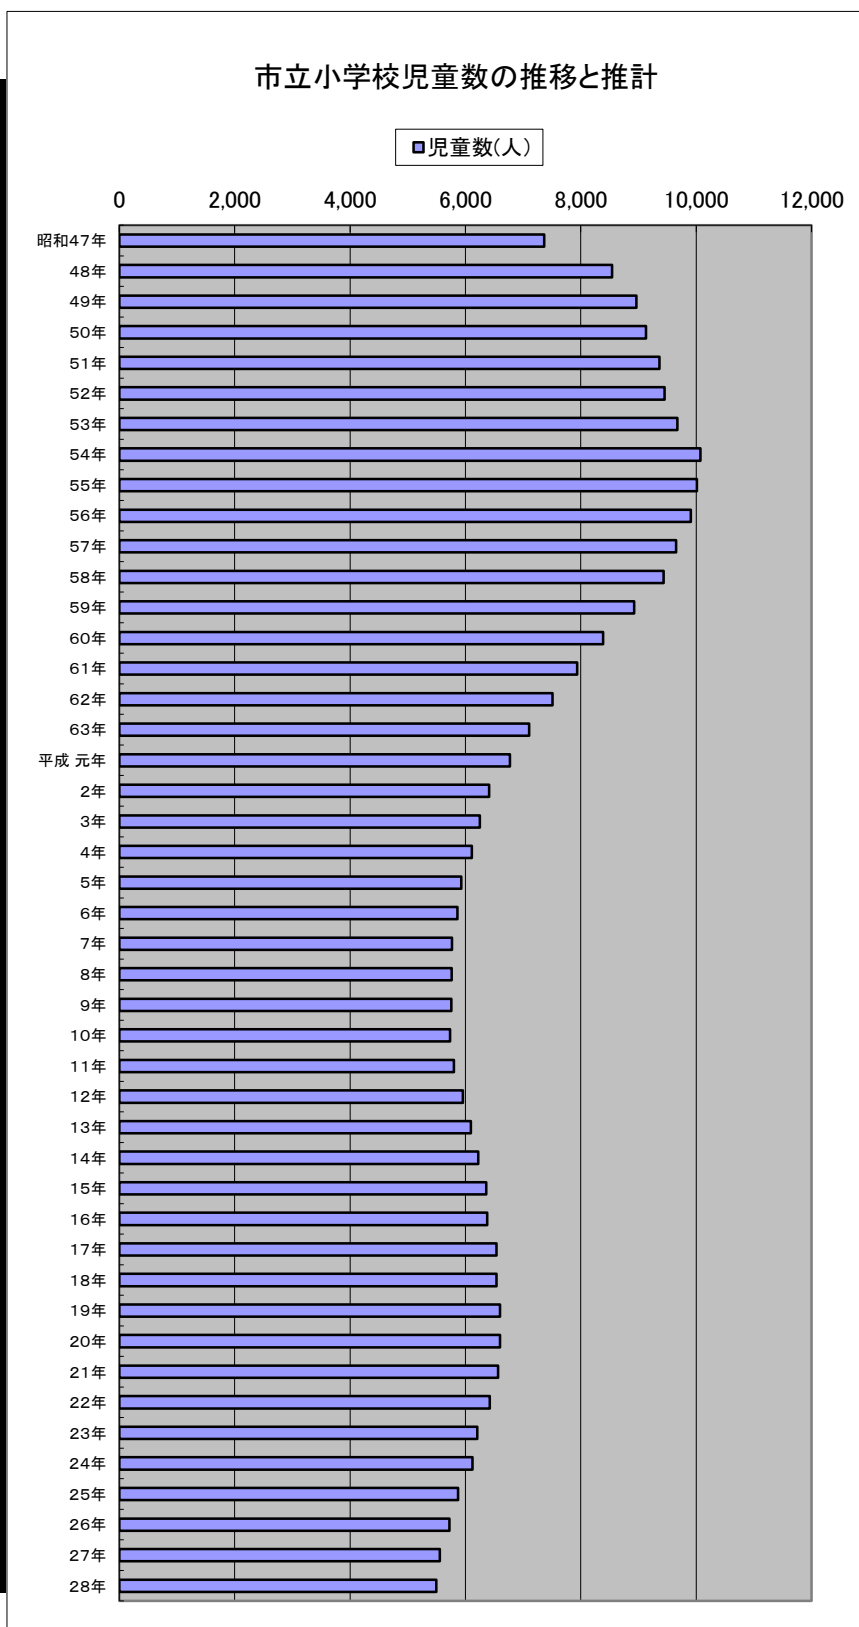

## 市立小学校児童数の推移と推計

年次	児童数(人)	
昭和47年	7,367	※1
48年	8,539	〃
49年	8,963	〃
50年	9,132	〃
51年	9,362	※2
52年	9,450	〃
53年	9,674	〃
54年	10,075	〃
55年	10,012	〃
56年	9,905	〃
57年	9,652	〃
58年	9,435	〃
59年	8,922	〃
60年	8,387	〃
61年	7,934	※3
62年	7,509	※2
63年	7,104	〃
平成 元年	6,774	〃
2年	6,408	〃
3年	6,247	〃
4年	6,113	〃
5年	5,927	※3
6年	5,860	〃
7年	5,769	〃
8年	5,763	〃
9年	5,756	〃
10年	5,736	〃
11年	5,798	〃
12年	5,958	〃
13年	6,092	〃
14年	6,220	※2
15年	6,358	〃
16年	6,377	〃
17年	6,537	〃
18年	6,538	〃
19年	6,598	〃
20年	6,597	〃
21年	6,568	〃
22年	6,420	〃
23年	6,204	※4
24年	6,122	〃
25年	5,870	〃
26年	5,720	〃
27年	5,554	〃
28年	5,495	〃

※1・・・事務報告書〔要保護及び準要保護児童生徒一覧表(12月31日現在)〕

※2・・・学校基本調査集計表(5月1日現在)

※3・・・事務報告書〔就学児童生徒異動状況(4月末現在)〕

※4・・・平成22年4月末現在の0歳～5歳の人口により推計