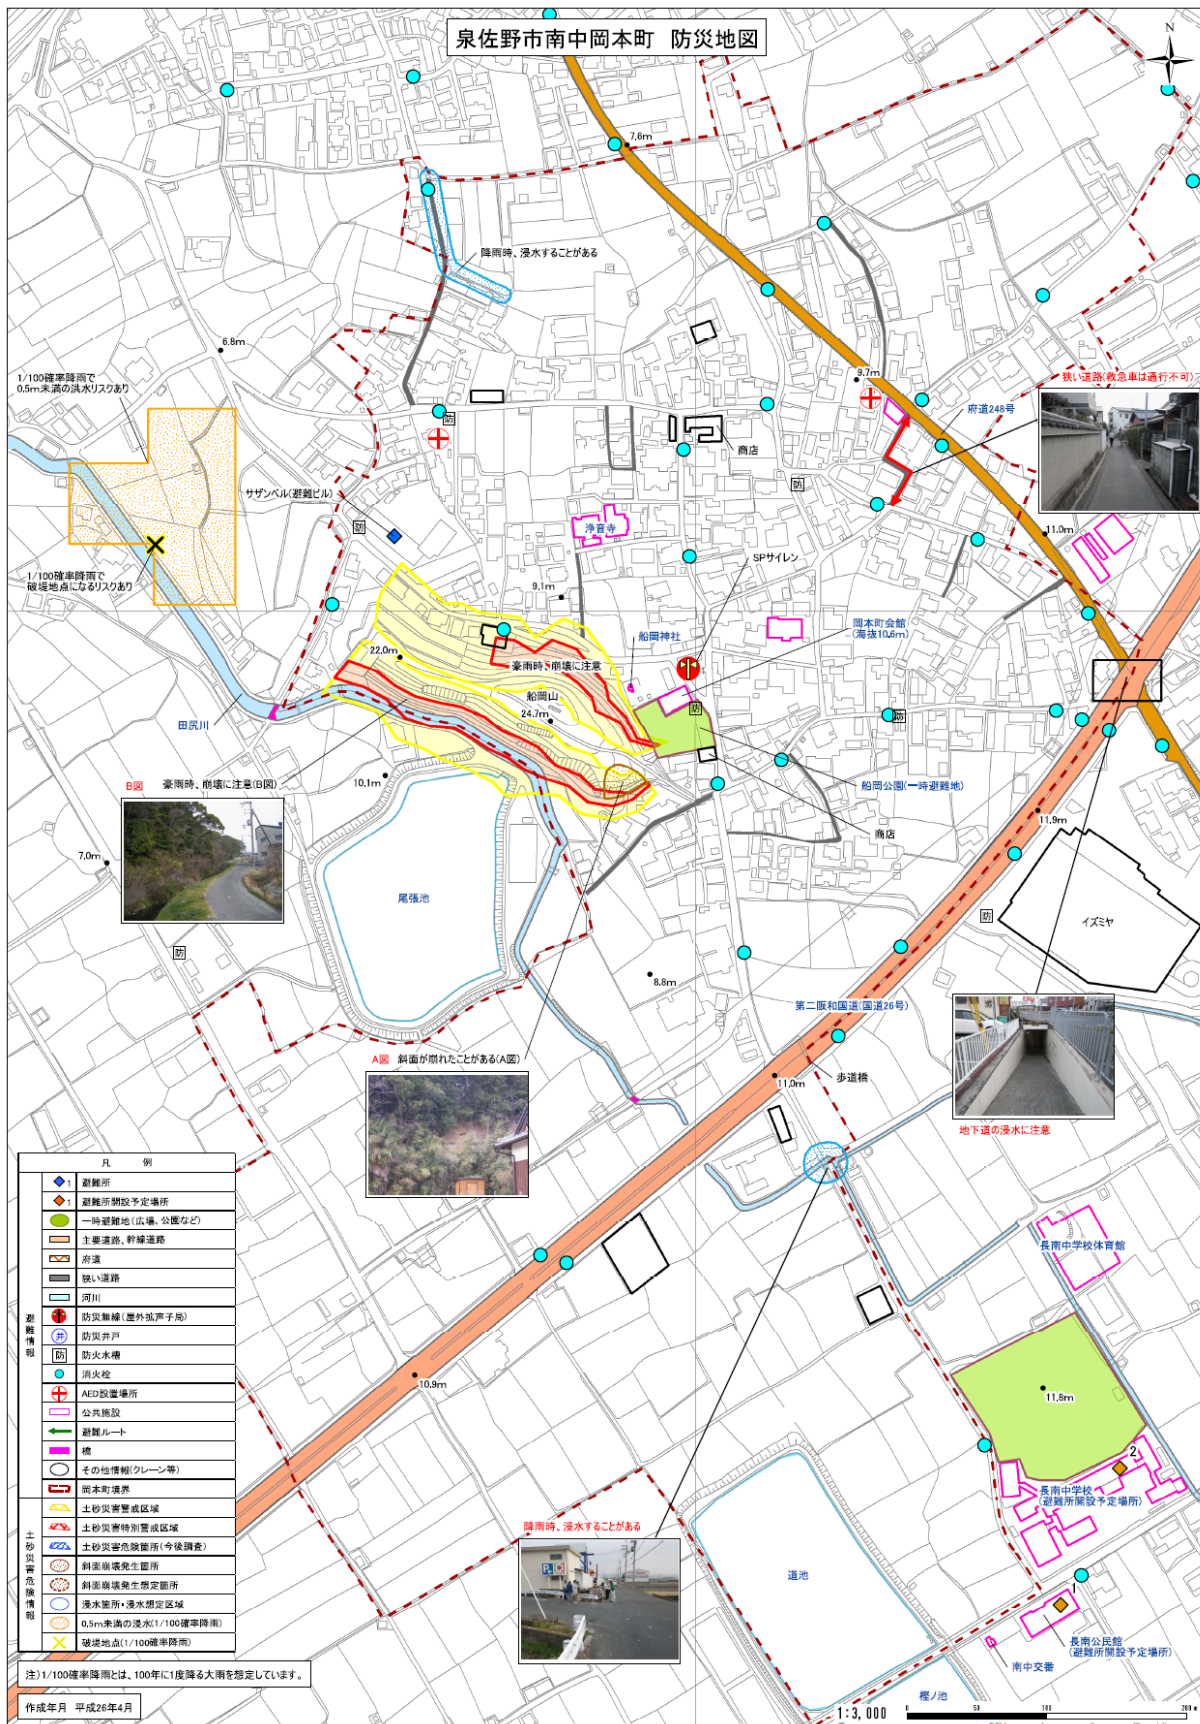

資料9-6 土砂災害避難（避難場所・避難路）

①南中岡本町

②母山地区

③土丸町会

④下大木地区

⑤中大木・上大木地区

⑥犬鳴山温泉