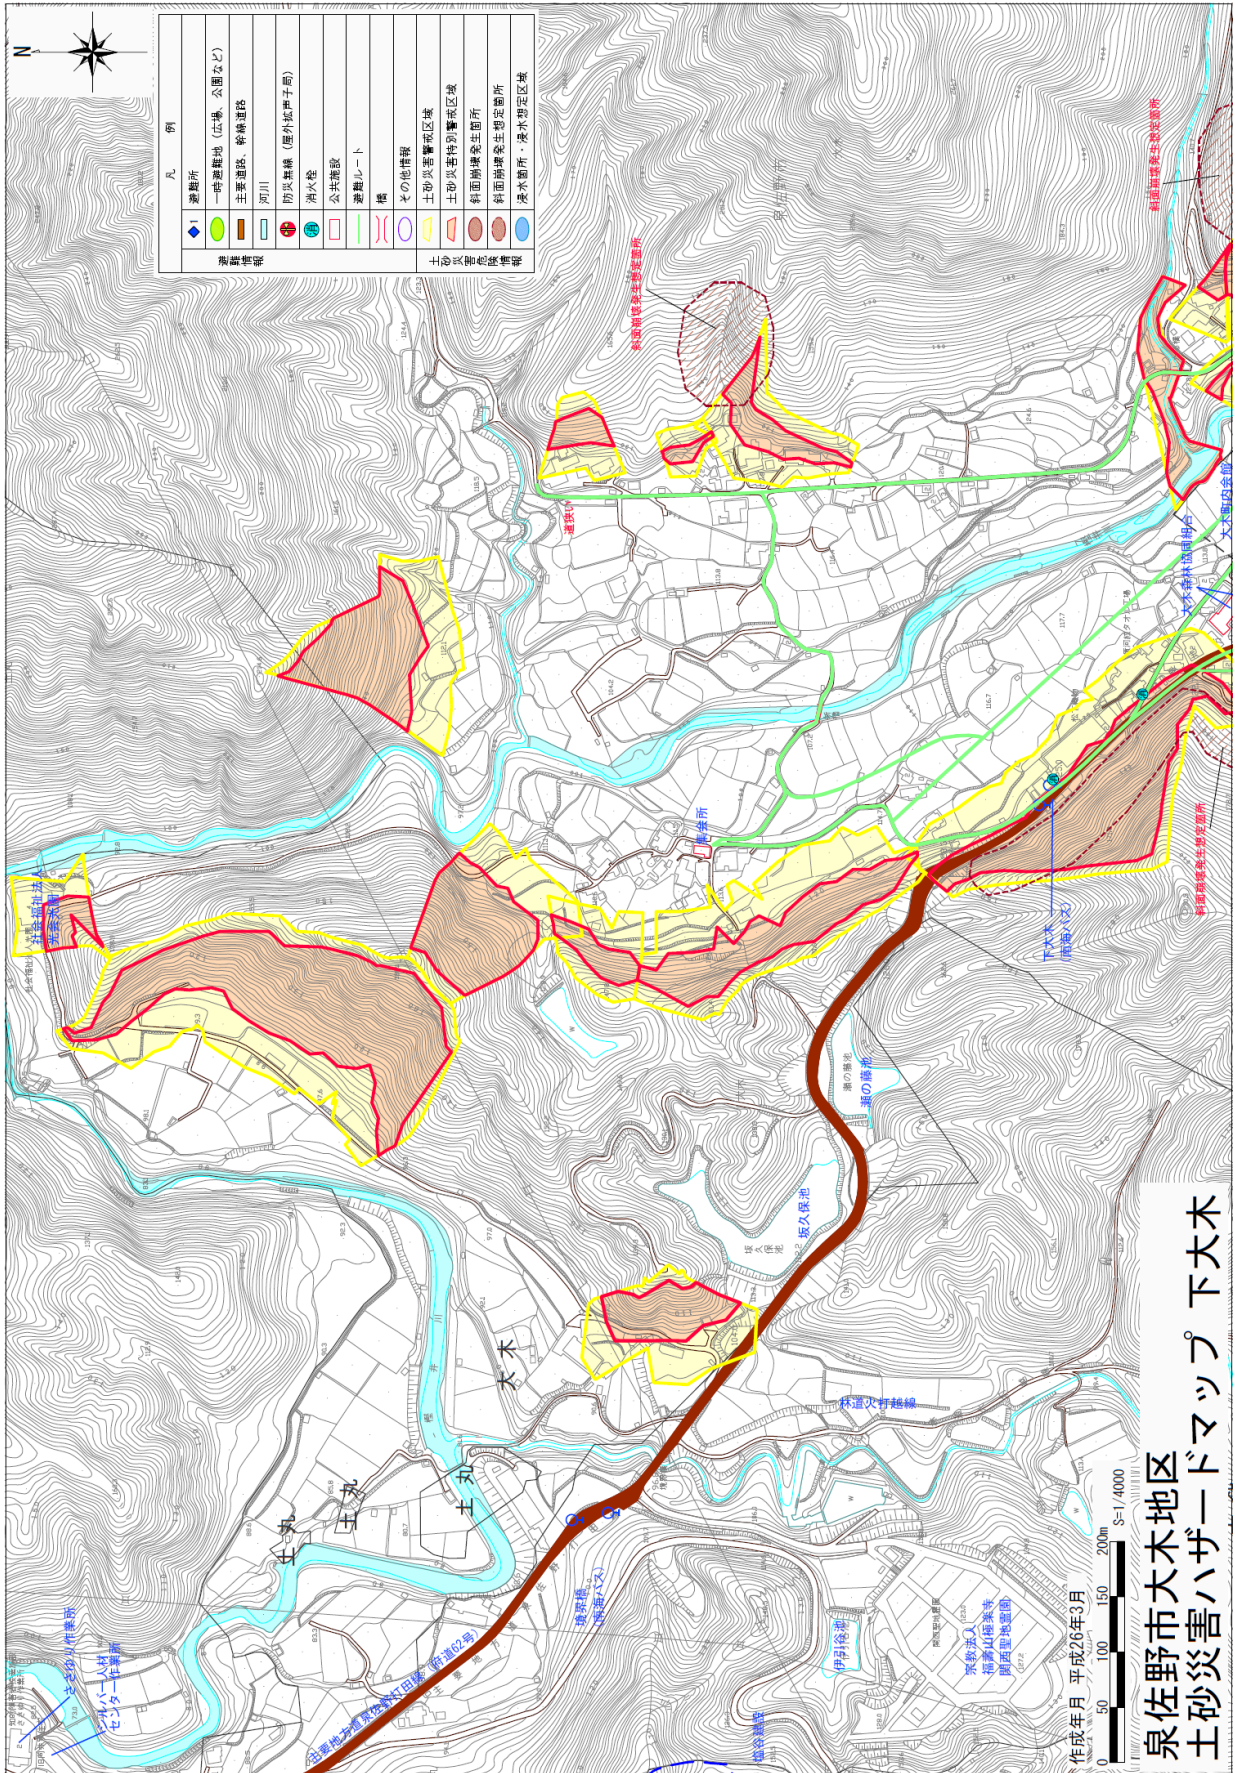

資料9-6 土砂災害避難（避難場所・避難路）

①南中岡本町

②母山地区

③土丸町会

④下大木地区

⑤中大木・上大木地区

⑥犬鳴山温泉