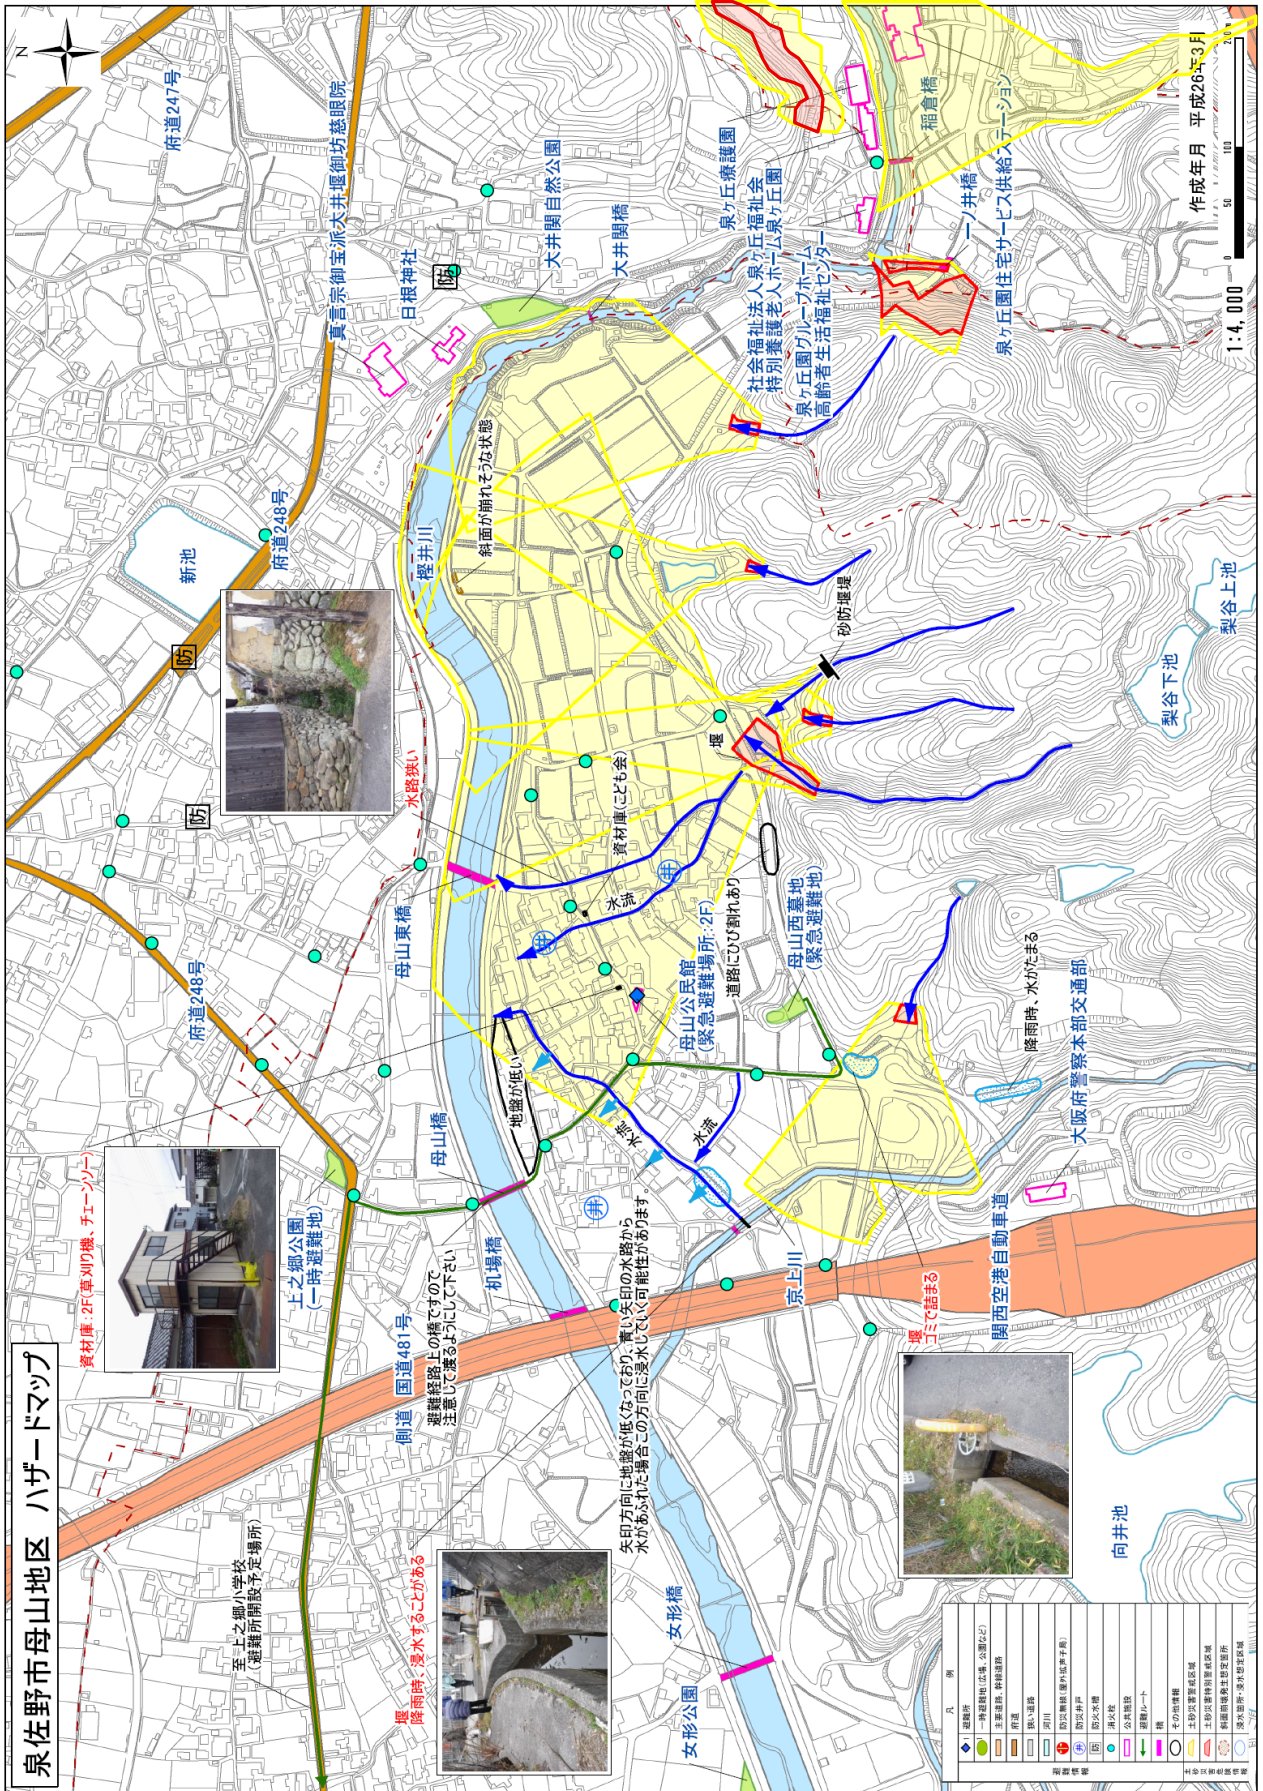

資料9-6 土砂災害避難（避難場所・避難路）

①南中岡本町

②母山地区

③土丸町会

④下大木地区

⑤中大木・上大木地区

⑥犬鳴山温泉