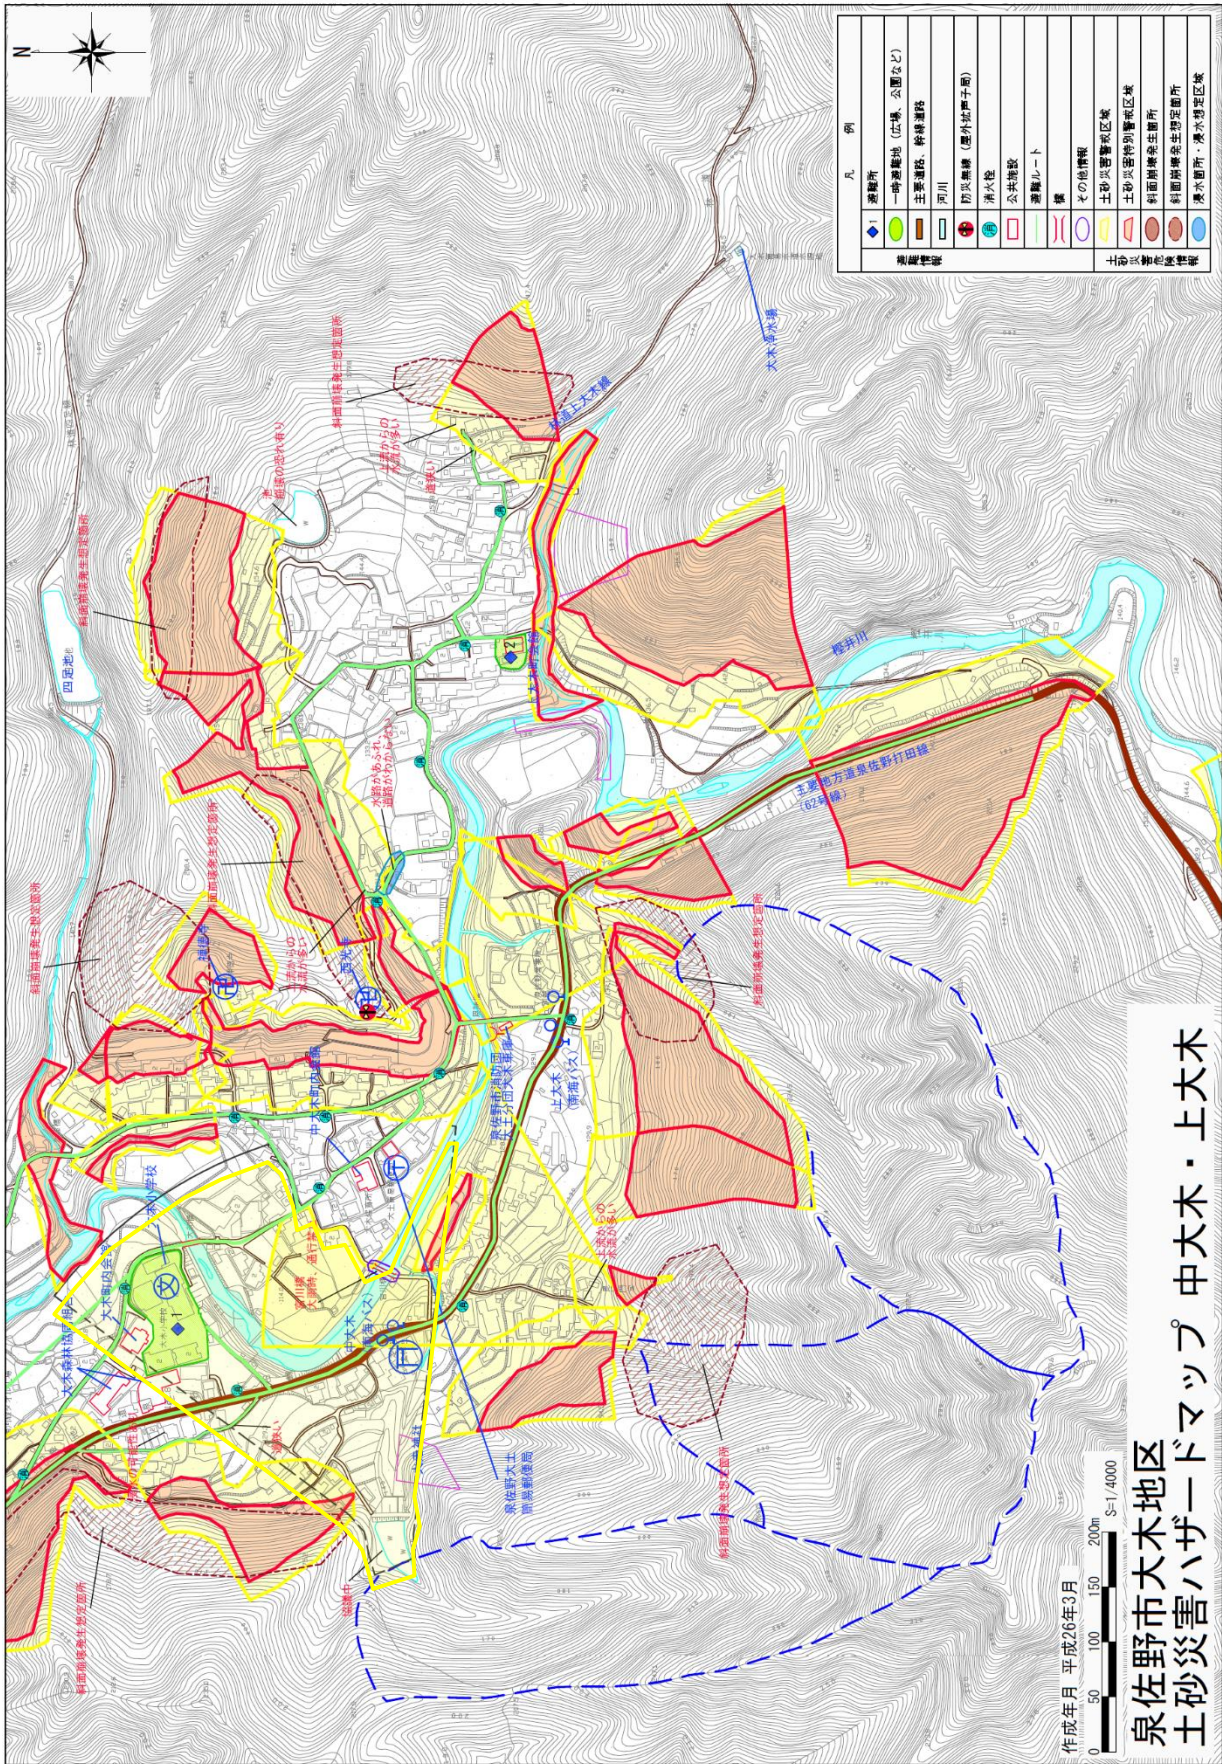

資料9-6 土砂災害避難（避難場所・避難路）

①南中岡本町

②母山地区

③土丸町会

④下大木地区

⑤中大木・上大木地区

⑥犬鳴山温泉