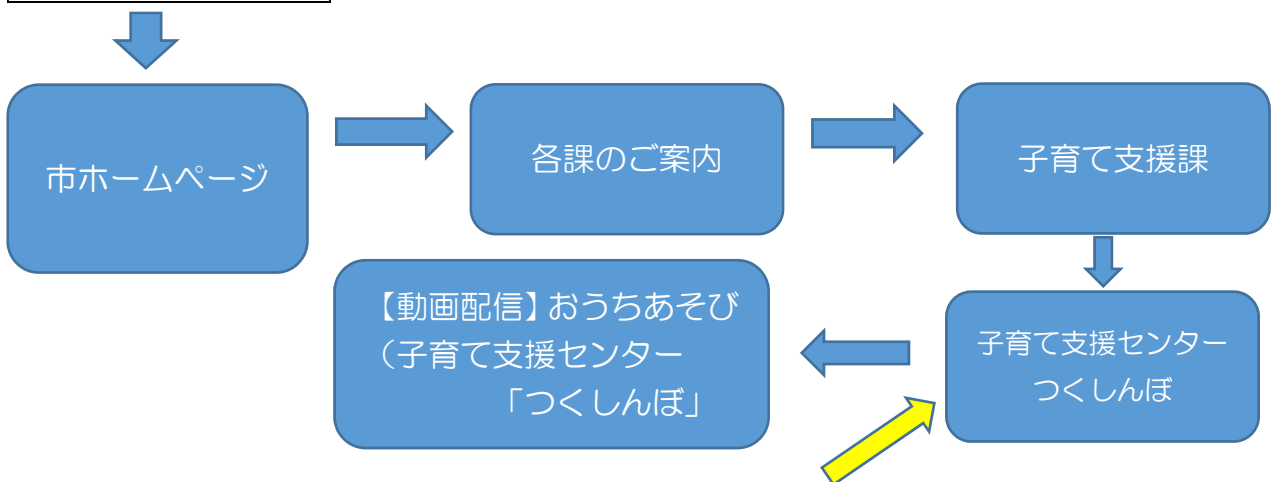

泉佐野市地域子育て支援センター（つくしんぼ、わたぼうし）より

動画配信のお知らせ

8月2日（月）からの緊急事態宣言により、中止している子育て支援事業ですが、この度動画の配信を行うことにしました。普段の支援事業でしていた手あそびや、ふれあい遊び、エプロンシアター等、子ども達が見たら喜んでくれるかなあと思いながら撮りましたので、おうち時間の一つとして、親子で一緒に楽しんで貰えたらと思います。尚、動画は泉佐野市ホームページにある[「おうちあそび」動画公開](#)をご覧ください。今回は、“つくしんぼ”からの配信です。“わたぼうし”は準備中ですので、暫くお待ちください。

パソコン、スマホから

※わたぼうしの動画が配信出来るようになれば、ココをわたぼうしで選んでね！