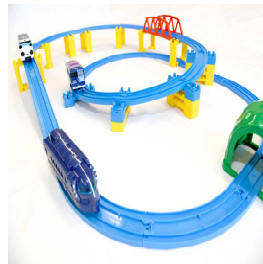

○選挙体験コーナー（先着順）

自分のお気に入りの車両に投票しよう！一番人気の車両に投票した方には抽選でプラレールの車両をプレゼント！
※お子様もおとなの方も 1 人、1 回ずつ投票できます。

※当選発表は、午後 3 時 30 分頃 行います！

○ジオラマコーナー・Nゲージ走行体験（先着順）

プラレールのジオラマ展示と大人向けの本格的な鉄道模型 Nゲージの走行体験を行います。

■ はたらく車大集合！（市役所 駐車場）