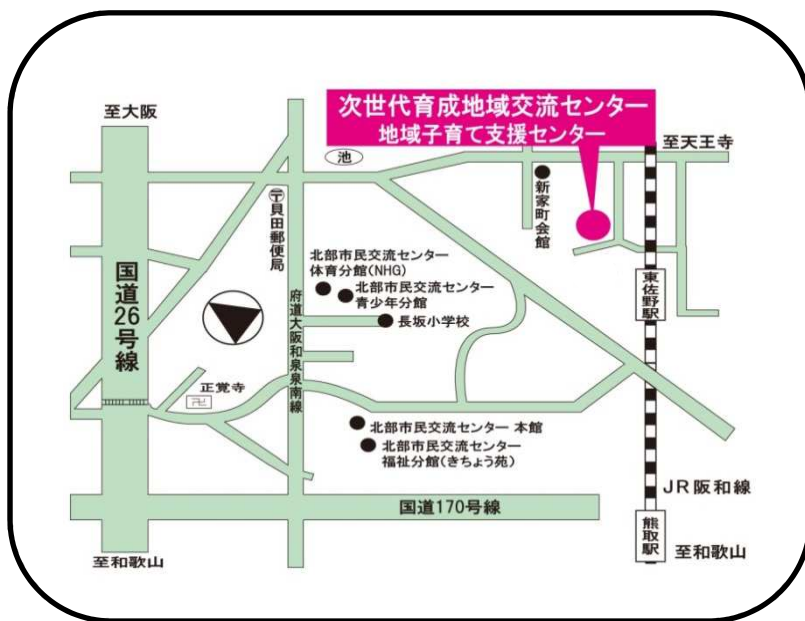

○次世代育成地域交流センター(子育て支援センターつくしんぼ)

泉佐野市地域子育て支援センター
『つくしんぼ』

〒598-0071

泉佐野市鶴原395

TEL 072-469-0660

FAX 072-469-0670

相談電話 072-469-3700

JR 阪和線「東佐野駅」より
約 300m

♪令和4年度より、あおぞら広場を再開します♪

★日根野駅前1号公園

★末広公園

★ダンバラ公園