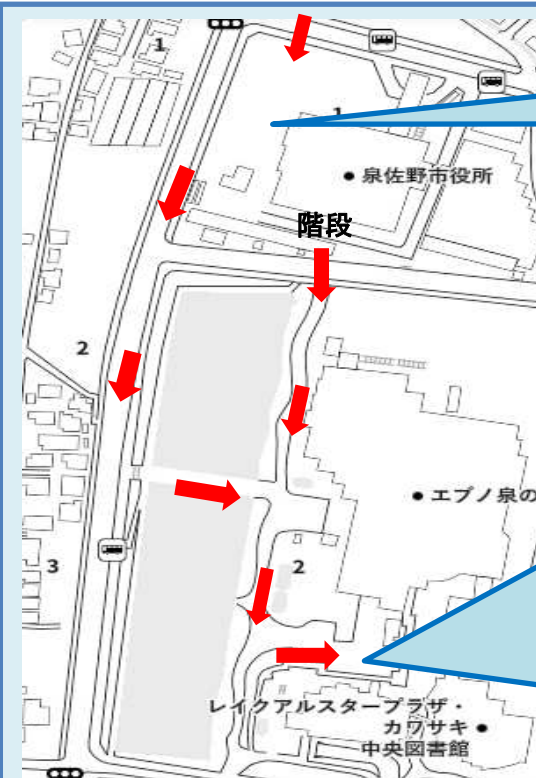

第2回いずみさの子ども未来応援フェスタ（はたらく車 大集合！）【案内図：市役所駐車場】

■はたらく車大集合コーナー出展団体

はたらく車大集合！制服を着て写真撮影！広報ブースもあるよ！

- ①泉州南消防組合（午前・午後車両の入替があります）
- ②泉佐野警察署
- ③信太山自衛隊
- ④阪神高速道路（株）
- ⑤泉佐野市消防団
- ⑥（独法）りんくう総合医療センター
- ⑦大阪第一交通（株）
- ⑧泉佐野市選挙管理委員会

【第1会場】

・はたらく車大集合！コーナー

【第2会場】

- ・プラレールのひろば
- ・選挙体験コーナー
- ・ワークショップあそび体験
- ・マシンピラティス
- ・子育て応援コーナー
- ・ゆるナキンふわふわドーム
- ・ミニ鉄道乗車体験
- ・キッチンカー
- ・読み聞かせ・人形劇
- ・ミニ映画会

第2回いずみさの子ども未来応援フェスタ【案内図：生涯学習センター周辺】

⑩中央図書館 2階視聴覚室(おはなし会・人形劇 ミニ映画会)

- ①ゆるナキンふわふわドーム(対象:3歳以上~小学校低学年※3分時間制)
 - ②ミニ鉄道乗車体験(※整理券切符配布。時間制運行)
 - ③関西航空少年団(PR) ④和歌山電鐵(グッズ販売) ⑤JR 西日本 日根野支所(PR) ⑥大阪いずみ市民生協(PR) ⑦本部【事務局】(案内・迷子コーナー)
 - ⑧キッチンカー(食事販売:たい焼き・たこ焼き・ホットサンド・コーヒー・駄菓子屋)
 - ⑨ルールウェイトイボックス(グッズ販売)
 - ⑩生涯学習センター(プラレールの広場・ジオラマコーナーNゲージ走行体験・ワークショップ・マシンピラティス・子育て応援コーナー・選挙体験コーナー)
- ※選挙体験のプレゼント当選発表は15:30分! 選挙会場にお集まりください!**