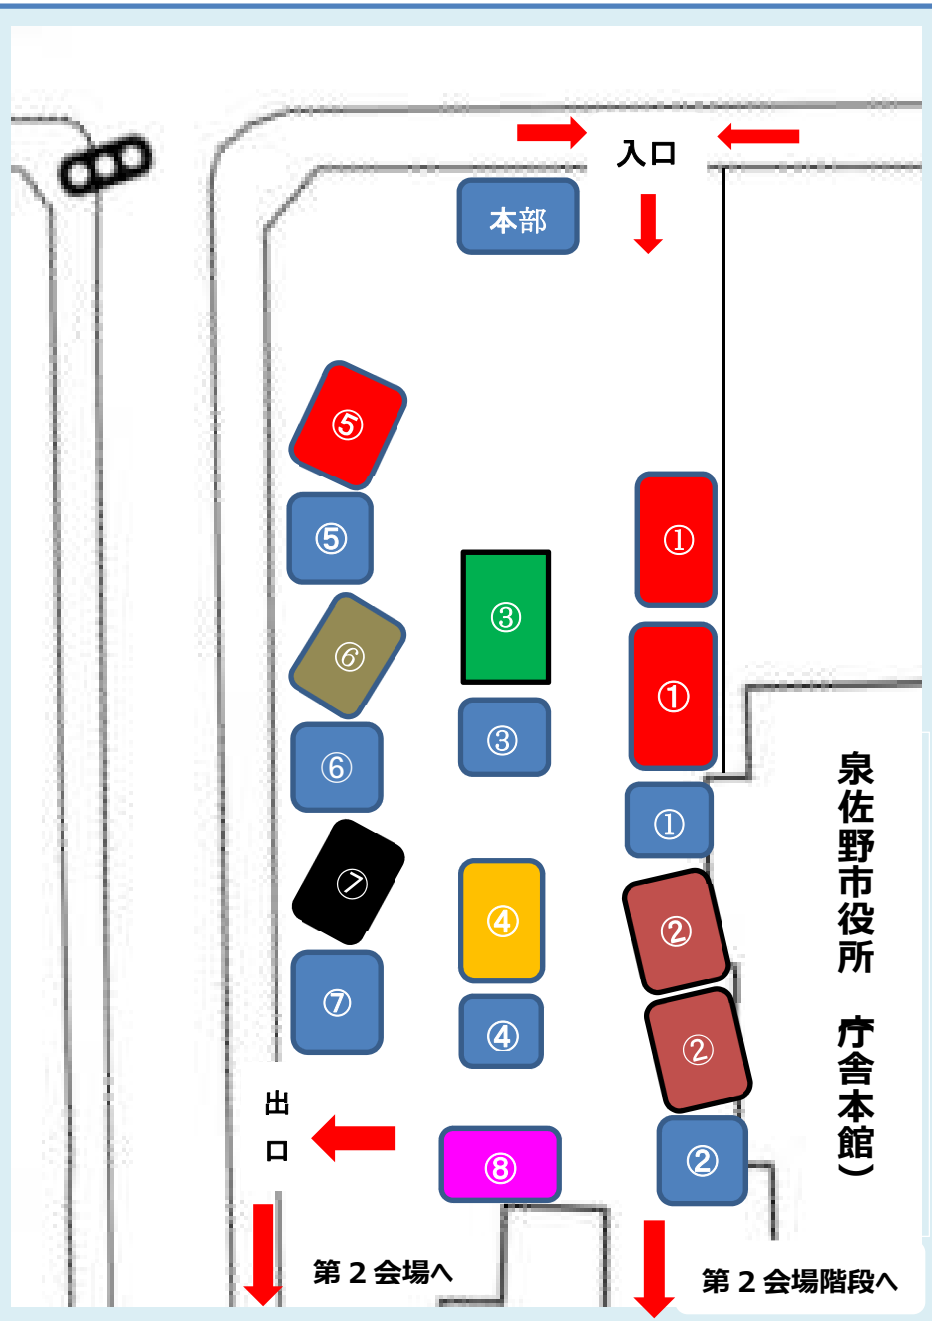

第2回いずみさの子ども未来応援フェスタ（はたらく車 大集合！）【案内図：市役所駐車場】

■はたらく車大集合コーナー出展団体

はたらく車大集合！制服を着て写真撮影！広報ブースもあるよ！

- ①泉州南消防組合（午前・午後車両の入替があります）
- ②泉佐野警察署
- ③信太山自衛隊
- ④阪神高速道路（株）
- ⑤泉佐野市消防団
- ⑥（独法）りんくう総合医療センター
- ⑦大阪第一交通（株）
- ⑧泉佐野市選挙管理委員会

【第1会場】

・はたらく車大集合！コーナー

【第2会場】

- ・プラレールのひろば
- ・選挙体験コーナー
- ・ワークショップあそび体験
- ・マシンピラティス
- ・子育て応援コーナー
- ・ゆるナキンふわふわドーム
- ・ミニ鉄道乗車体験
- ・キッチンカー
- ・読み聞かせ・人形劇
- ・ミニ映画会

第2回いずみさの子ども未来応援フェスタ【案内図：生涯学習センター周辺】

⑩中央図書館 2階視聴覚室(おはなし会・人形劇 ミニ映画会)

○11:00~12:00

おはなし会【出演：おはなしの会ルピナス】

(大型絵本) そうくんのさんぽ

(紙芝居) おおきくおきくなあれ

(紙芝居) ごきげんのわるいコックさん

人形劇【出演：ひまわり】

(題目) 『おおきなかぶ』

○14:00~15:00 映画会「おしりたんてい」

- ①ゆるナキンふわふわドーム(対象:3歳以上~小学校低学年※3分時間制)
 - ②ミニ鉄道乗車体験(※整理券切符配布。時間制運行)
 - ③関西航空少年団(PR) ④和歌山電鐵(グッズ販売) ⑤JR 西日本 日根野支所(PR) ⑥大阪いずみ市民生協(PR) ⑦本部【事務局】(案内・迷子コーナー)
 - ⑧キッチンカー(食事販売:たい焼き・たこ焼き・ホットサンド・コーヒー・駄菓子屋)
 - ⑨ルールウェイトイボックス(グッズ販売)
 - ⑩生涯学習センター(プラレールの広場・ジオラマコーナーNゲージ走行体験・ワークショップ・マシンピラティス・子育て応援コーナー・選挙体験コーナー)
- ※選挙体験のプレゼント当選発表は15:30分! 選挙会場にお集まりください!**