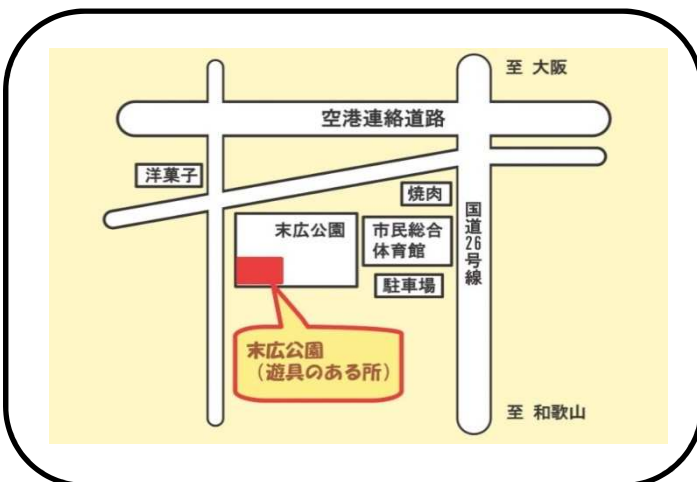

## ○次世代育成地域交流センター(子育て支援センターつくしんぼ)

泉佐野市地域子育て支援センター  
『つくしんぼ』

〒598-0071

泉佐野市鶴原395

TEL 072-469-0660  
FAX 072-469-0670  
相談電話 072-469-3700

JR 阪和線「東佐野駅」より  
約300m

♪令和4年度より、あおぞら広場を再開しています

### ★日根野駅前1号公園

### ★末広公園