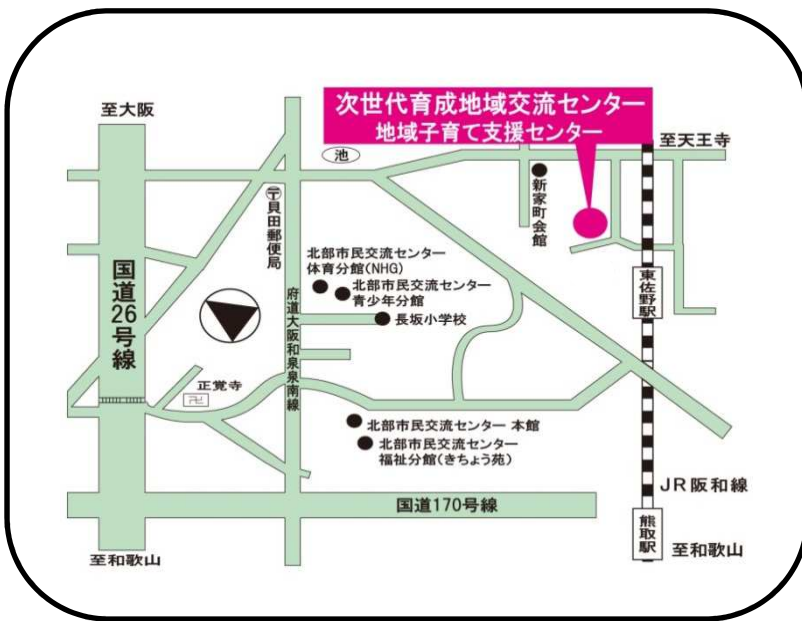

## ○次世代育成地域交流センター(子育て支援センターつくしんぼ)

泉佐野市地域子育て支援センター  
『つくしんぼ』

〒598-0071

泉佐野市鶴原395

TEL 072-469-0660  
FAX 072-469-0670  
相談電話 072-469-3700

JR 阪和線「東佐野駅」より  
約300m

♪令和4年度より、あおぞら広場を再開しています

### ★日根野駅前1号公園

### ★末広公園

### ★ダンバラ公園