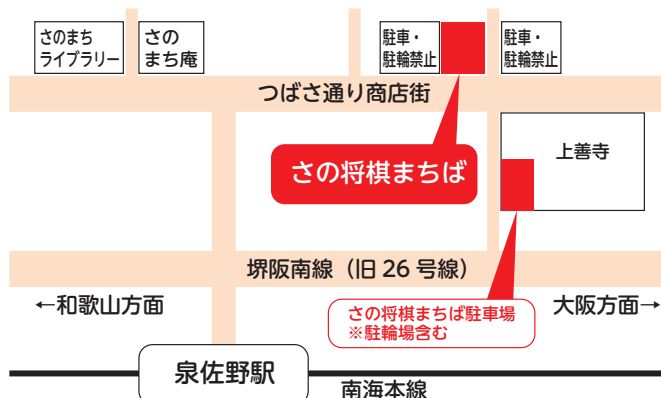

6月3日(水)つばさ通り商店街に 「さの将棋まちば」が オープン!

気軽に将棋の対局を楽しめる泉佐野市の将棋道場「さの将棋まちば」が、6月3日(水)にオープンします。「世代を超えて将棋を楽しむ人々が集い、将棋を通じて楽しみと非認知能力が育まれること」を運営コンセプトとし、誰でも棋戦を楽しめる将棋道場のほか、市内在住の現役棋士「矢倉規広七段」の将棋塾の開設、棋士による指導対局、会員対象の棋戦イベントなども実施予定です。

また、市の将棋関連の情報発信拠点としての機能も担います。ぜひご利用ください。

さの将棋まちば

泉佐野市本町3-30（南海「泉佐野」駅から徒歩3分） ※店舗付近に専用駐車場（6台）・駐輪場あり

開館時間：正午～午後7時

休館日：毎週月・火曜日（月曜日が祝日の場合は翌水曜日）

施設概要：座席数…【1階】対局用卓7卓（14人）、【2階】対局用脚付き盤4面（8人）、将棋塾専用卓5卓

利用概要：無料会員制（初回利用時に会員登録が必要。本人確認ができる顔写真入りのもの〔免許証・マイナンバーカードなど〕を持って来てください。）

注意

●誰でも会員登録、対局利用できます。利用時は会員証を提示してください。（施設利用、将棋盤・駒などの貸出は無料）

●館内では飲料以外の喫食はご遠慮ください。

●混雑時は譲り合って利用してください。

問合せ さの将棋まちば（☎429-9099）

▶1階 対局スペース（テーブル）

▶2階 泉佐野将棋塾スペース

◀建物壁面のウォールアート

◀2階 対局スペース（座敷）

泉佐野将棋塾

●初級こどもの部…初心者向け将棋教室です。

日時 毎月3回（土曜日）午後0時30分～1時30分

対象 小学1～中学3年生（小学生以下は要相談）

料金（月謝制） 市民2,000円、市外在住者3,000円

●こどもの部…棋力に関係なく参加できます。

日時 毎月4回（水曜日）午後4時30分～6時