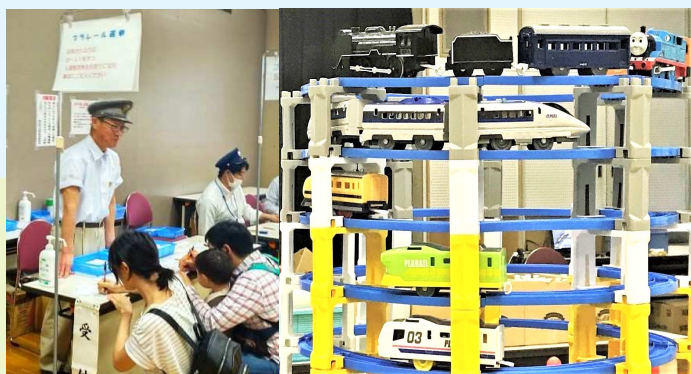

10:00 ~ 16:00

場所

レイクアルスタープラザ・カワサキ生涯学習センター周辺、エブノ泉の森ホール、泉佐野市役所駐車場

©ゆでたまご/泉佐野市

ミニ鉄道運行!!

- ミニ鉄道に乗ろう! (※当日車両が変更される場合があります)

はたらく車大集合!!

- はたらく車がいっぱい!! 制服を着て写真を撮ろう!

プラレールのひろば・鉄道・選挙体験

- プラレールのプレイランド、ジオラマ、Nゲージ走行体験もあるよ!
- 鉄道会社のブース、紀の川市のブース、鉄道グッズの販売もあるよ!
- お気に入りの車両に投票! (開票時に抽選でプレゼントもあるよ!)

キッズ交流イベント・子育て応援コーナー

- 人形劇、読み聞かせ会、ミニ映画会を上映
- 「ゆるナキン」のふわふわドーム、「ゆるナキン」と話題の「ゆるキャラ」も遊びにくるかも!
- 子育て専門家による子育て相談・情報発信!
- 親子で楽しむワークショップ
- ステージイベント開催♪♪
- キッチンカーもやって来るよ!