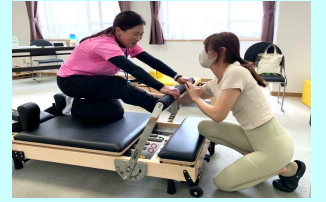

専用器具を使って体幹の強化、姿勢の改善を体験

子育て応援コーナー

- 市内の子育て情報をお知らせします。(子育て支援事業・園の紹介・子育てサークルの紹介等)
- 専門家(保育教諭・管理栄養士)による子育て相談
- 団体 PR コーナー

鉄道体験コーナー

ジオラマコーナー・Nゲージ走行体験 (先着順)

プラレールのジオラマ展示と大人向けの本格的な鉄道模型Nゲージの走行体験を行います。鉄道グッズ等の催事コーナーもあります!