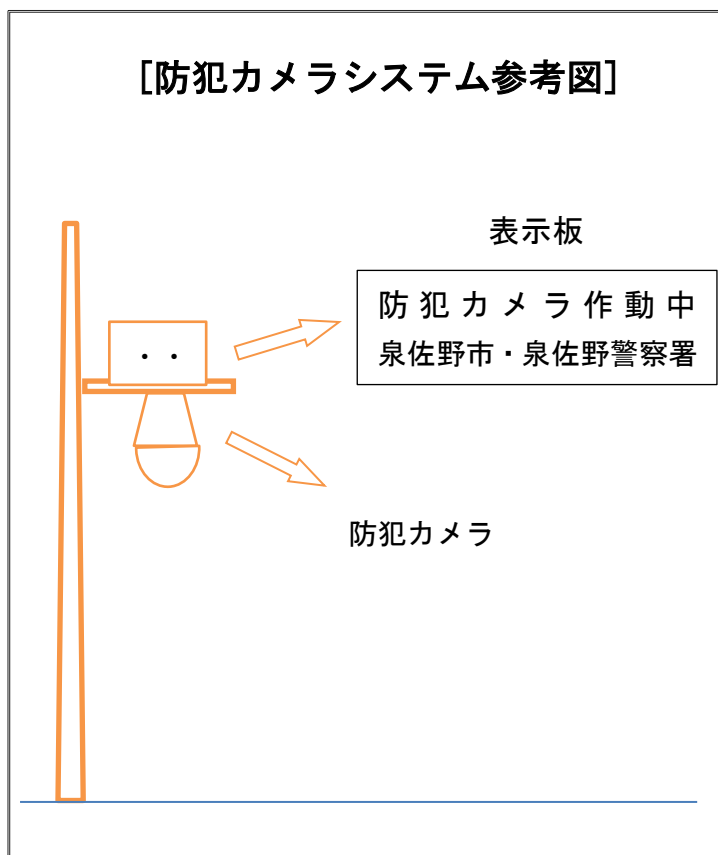

防犯カメラの設置について（お知らせ）

泉佐野市では犯罪の抑制効果があり、犯罪発生時には容疑者の特定にも役立つ無線通信式防犯カメラ（以下「防犯カメラ」という）を市内8駅周辺に48台設置し、平成27(2015)年4月より運用いたします。

この防犯カメラについては、大阪府警察本部並びに泉佐野警察署との連携を図りながら、下記のとおり運用することにより、市民の皆さまが安全で安心して暮らせるまちづくりを推進してまいります。

市民の皆さまのご理解ご協力の程よろしくお願い申し上げます。

1. 目的

犯罪多発傾向にある駅周辺に、犯罪が起こりにくい環境を整備するとともに、犯罪が起こった場合に犯人を早期に検挙できるシステムを整備することによって、市内の安全・安心を確保することを目的とします。

2. 概要

市内8カ所の駅周辺に防犯カメラ装置を設置するものであり、設置については、照明柱や電力柱等を利用します。

3. 撮影映像の取扱いなど

- ・防犯カメラの作動・録画は終日（24時間）行いますが、モニターによる常時監視は行いません。
- ・画像の保存期間は概ね7日間とし、保存期間終了の画像の消去は、新たな画像を上書きする方法で自動的に消去されます。
- ・撮影された画像は、犯罪発生の確認及び管理上必要な場合のみ利用することとし、他の目的のために利用いたしません。（犯罪捜査のため警察等から正式な手続きによる依頼があった場合などは除く。）

4. 今後のスケジュール

平成27年1月	現地調査
平成27年2月	工事着工
平成27年3月	工事完了
平成27年4月	運用開始