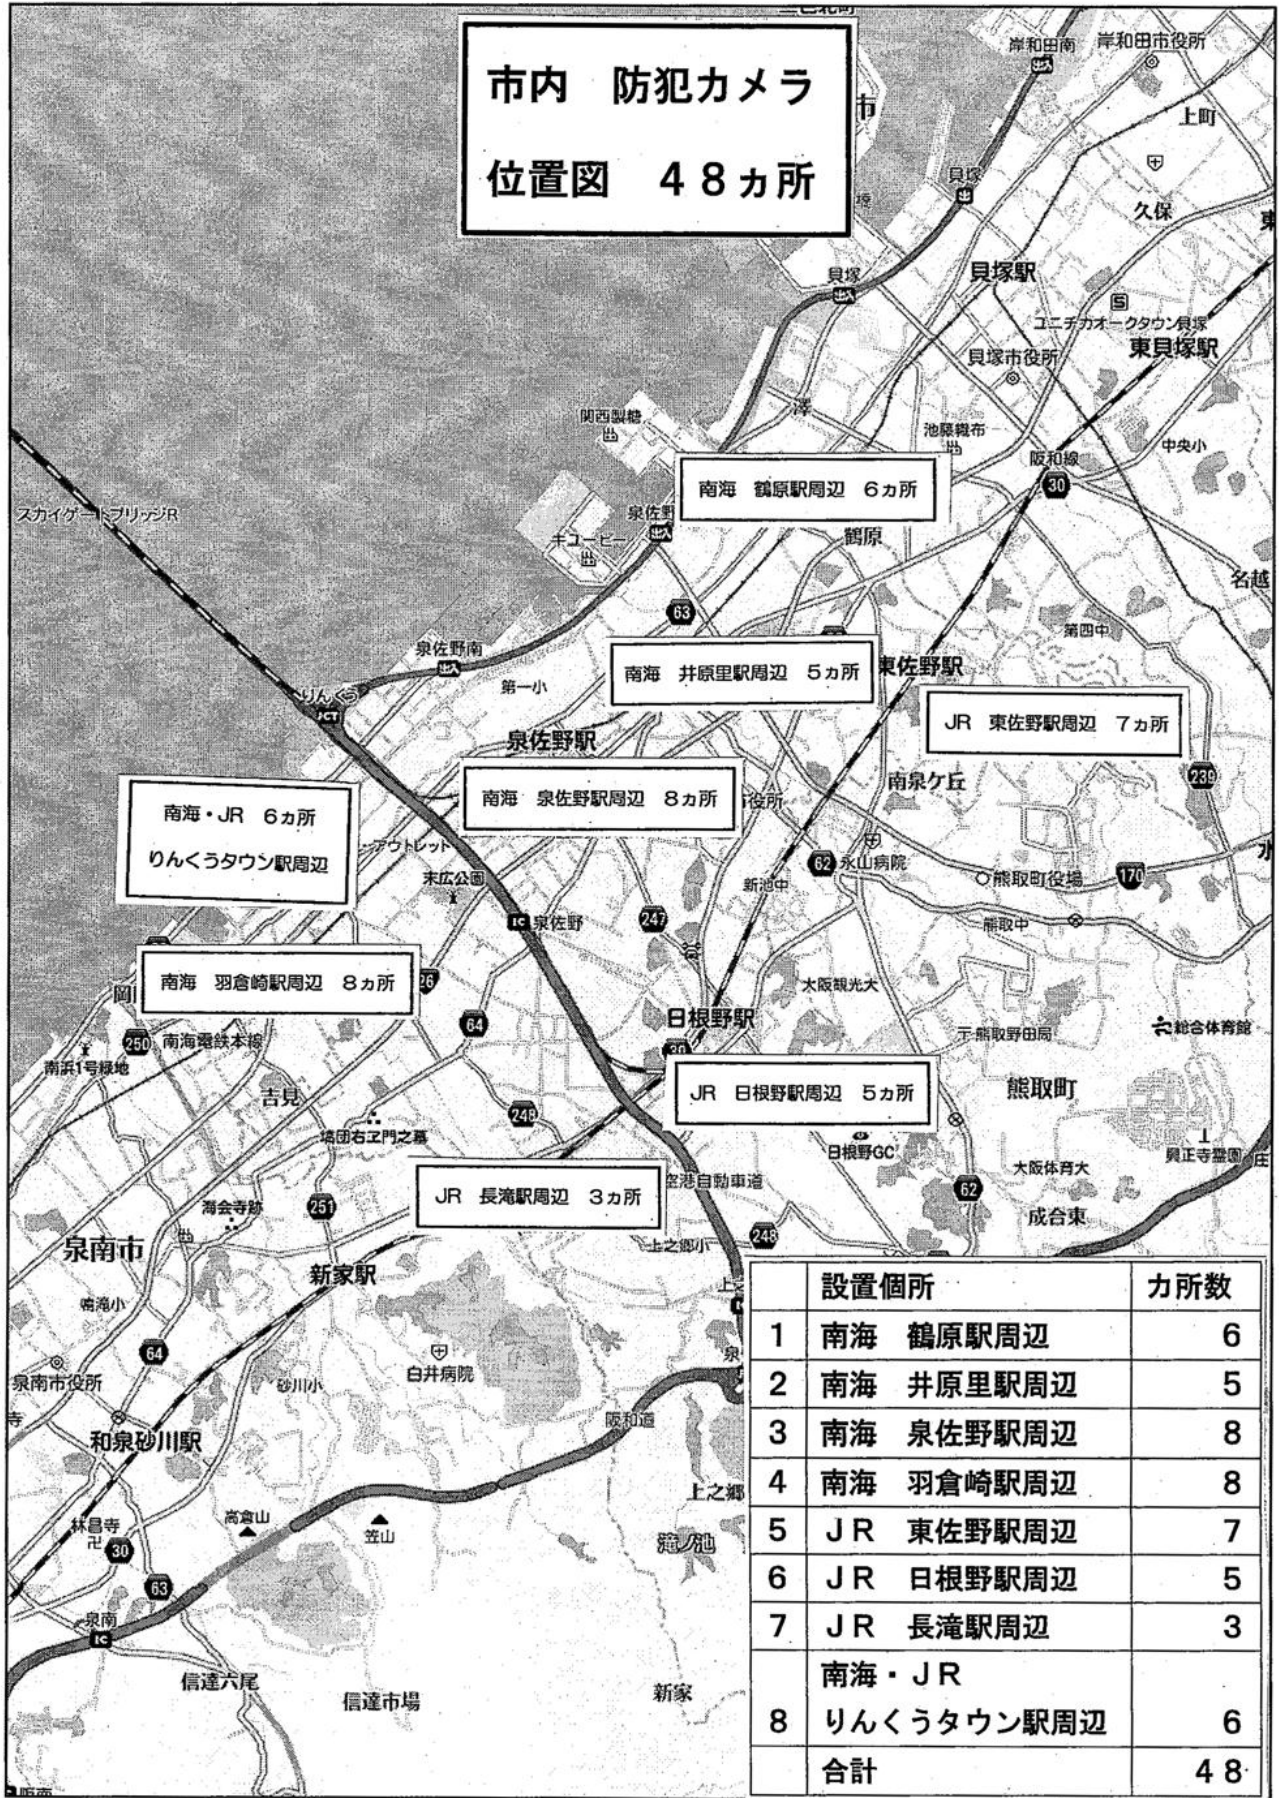

市民の皆さまのご理解ご協力の程よろしくお願い申し上げます。

1. 目的

犯罪多発傾向にある駅周辺に、犯罪が起こりにくい環境を整備するとともに、犯罪が起こった場合に犯人を早期に検挙できるシステムを整備することによって、市内の安全・安心を確保することを目的とします。

2. 概要

市内8カ所の駅周辺に防犯カメラ装置を設置するものであり、設置については、照明柱や電力柱等を利用します。

3. 撮影映像の取扱いなど

- ・防犯カメラの作動・録画は終日（24時間）行いますが、モニターによる常時監視は行いません。
- ・画像の保存期間は概ね7日間とし、保存期間終了の画像の消去は、新たな画像を上書きする方法で自動的に消去されます。
- ・撮影された画像は、犯罪発生の確認及び管理上必要な場合のみ利用することとし、他の目的のために利用いたしません。（犯罪捜査のため警察等から正式な手続きによる依頼があった場合などは除く。）

4. 今後のスケジュール

平成27年1月	現地調査
平成27年2月	工事着工
平成27年3月	工事完了
平成27年4月	運用開始

市内 防犯カメラ 位置図 48カ所

	設置個所	カ所数
1	南海 鶴原駅周辺	6
2	南海 井原里駅周辺	5
3	南海 泉佐野駅周辺	8
4	南海 羽倉崎駅周辺	8
5	JR 東佐野駅周辺	7
6	JR 日根野駅周辺	5
7	JR 長滝駅周辺	3
8	南海・JR りんくうタウン駅周辺	6
	合計	48