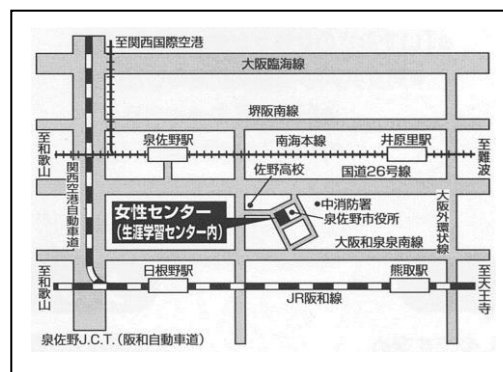

3. 本を貸し出しています

「男女共同参画」や「男女平等」をキーワードにして、子育てや生き方、仕事、心やからだに関する本の貸出しを行っています。国や自治体が発行している統計資料やリーフレットなども閲覧していただけます。

ご意見・ご感想を
お寄せください