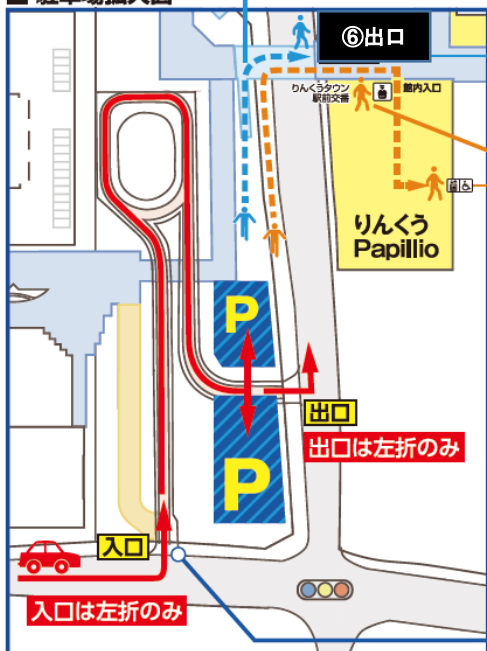

『りんくうPapillio(りんくうタウン駅ビル)』内施設をご利用の方は
『りんくうPapillio』公共駐車場を是非ご利用ください

■ 駐車料金

| | |
|-------------------|-------------|
| 最初の1時間 | 無 料 |
| 以降1時間ごと | 100円 |
| 最大料金(24時間) | 600円 |

※ 出庫時は精算機で駐車区画番号を入力し、精算してください。
(無料の際も同様の手順で出庫してください。)

■ 駐車場より館内2階へは

■ 駐車場拡大図

りんくうタウン駅ビル構内図