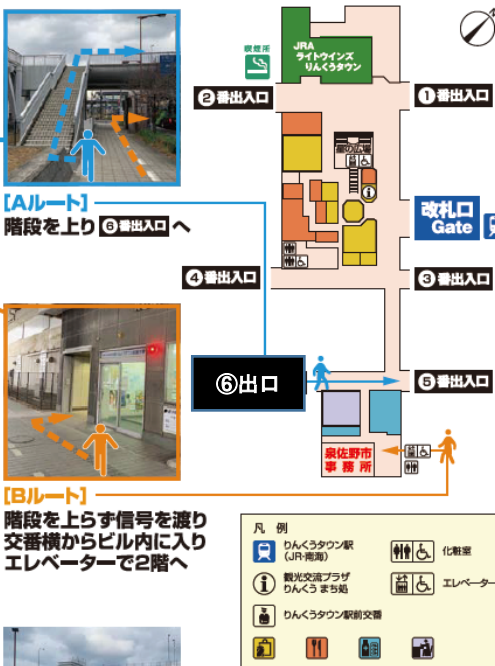

『りんくうPapillio(りんくうタウン駅ビル)』内施設をご利用の方は
『りんくうPapillio』公共駐車場を是非ご利用ください

■ 駐車料金

| | |
|-------------------|-------------|
| 最初の1時間 | 無 料 |
| 以降1時間ごと | 100円 |
| 最大料金(24時間) | 600円 |

※ 出庫時は精算機で駐車区画番号を入力し、精算してください。
(無料の際も同様の手順で出庫してください。)

■ 駐車場より館内2階へは

■ 駐車場拡大図

りんくうタウン駅ビル構内図