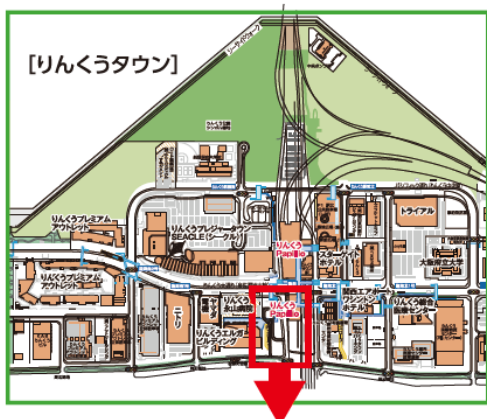

『りんくうPapillio(りんくうタウン駅ビル)』内施設をご利用の方は
『りんくうPapillio』公共駐車場を是非ご利用ください

■ 駐車料金

| | |
|-------------------|-------------|
| 最初の1時間 | 無 料 |
| 以降1時間ごと | 100円 |
| 最大料金(24時間) | 600円 |

※ 出庫時は精算機で駐車区画番号を入力し、精算してください。
(無料の際も同様の手順で出庫してください。)

■ 駐車場より館内2階へは

■ 駐車場拡大図

りんくうタウン駅ビル構内図