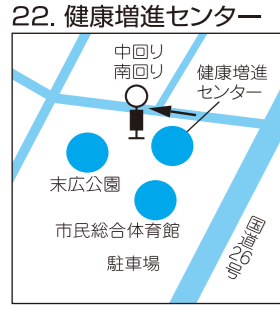

田尻回り

バス停名	月 金 曜 日								土 曜 日			
	第1便	第2便	第3便	第4便	第5便	第6便	第7便	第8便	第1便	第2便	第3便	第4便
1. 泉佐野駅前	7:40	8:55	10:12	11:29	13:46	15:03	16:20	17:37	10:12	11:29	13:46	15:03
2. 若宮町	7:42	8:57	10:14	11:31	13:48	15:05	16:22	17:39	10:14	11:31	13:48	15:05
3. 心明館前	7:44	8:59	10:16	11:33	13:50	15:07	16:24	17:41	10:16	11:33	13:50	15:07
4. 笠松町	7:46	9:01	10:18	11:35	13:52	15:09	16:26	17:43	10:18	11:35	13:52	15:09
5. りんくう総合医療センター	7:48	9:03	10:20	11:37	13:54	15:11	16:28	17:45	10:20	11:37	13:54	15:11
6. 市営松原住宅前	7:51	9:06	10:23	11:40	13:57	15:14	16:31	17:48	10:23	11:40	13:57	15:14
7. 羽倉崎町会館前	7:52	9:07	10:24	11:41	13:58	15:15	16:32	17:49	10:24	11:41	13:58	15:15
8. りんくう合同宿舎前	7:54	9:09	10:26	11:43	14:00	15:17	16:34	17:51	10:26	11:43	14:00	15:17
9. 府営田尻りんくう住宅前	7:56	9:11	10:28	11:45	14:02	15:19	16:36	17:53	10:28	11:45	14:02	15:19
10. ふれ愛センター前	7:57	9:12	10:29	11:46	14:03	15:20	16:37	17:54	10:29	11:46	14:03	15:20
11. 町立公民館前	7:58	9:13	10:30	11:47	14:04	15:21	16:38	17:55	10:30	11:47	14:04	15:21
12. 町営砂山住宅前	8:00	9:15	10:32	11:49	14:06	15:23	16:40	17:57	10:32	11:49	14:06	15:23
13. 久保田片	8:01	9:16	10:33	11:50	14:07	15:24	16:41	17:58	10:33	11:50	14:07	15:24
14. 吉見ノ里駅前	8:06	9:21	10:38	11:55	14:12	15:29	16:46	18:03	10:38	11:55	14:12	15:29
15. 嘉祥寺	8:10	9:25	10:42	11:59	14:16	15:33	16:50	18:07	10:42	11:59	14:16	15:33
16. 嘉祥寺緑地		9:27	10:44	12:01	14:18	15:35	16:52	18:09	10:44	12:01	14:18	15:35
17. ふれ愛センター前		9:28	10:45	12:02	14:19	15:36	16:53	18:10	10:45	12:02	14:19	15:36
18. 田尻町役場前		9:30	10:47	12:04	14:21	15:38	16:55	18:12	10:47	12:04	14:21	15:38
19. 嘉祥寺		9:32	10:49	12:06	14:23	15:40	16:57	18:14	10:49	12:06	14:23	15:40
20. 羽倉崎駅前	8:12	9:34	10:51	12:08	14:25	15:42	16:59	18:16	10:51	12:08	14:25	15:42
21. 府営羽倉崎住宅前	8:15	9:37	10:54	12:11	14:28	15:45	17:02	18:19	10:54	12:11	14:28	15:45
22. 健康増進センター	8:20	9:42	10:59	12:16	14:33	15:50	17:07	18:24	10:59	12:16	14:33	15:50
23. りんくう総合医療センター	8:26	9:48	11:05	12:22	14:39	15:56	17:13	18:30	11:05	12:22	14:39	15:56
24. 大西町	8:29	9:51	11:08	12:25	14:42	15:59	17:16	18:33	11:08	12:25	14:42	15:59
25. 若宮町	8:30	9:52	11:09	12:26	14:43	16:00	17:17	18:34	11:09	12:26	14:43	16:00
1. 泉佐野駅前	8:35	9:57	11:14	12:31	14:48	16:05	17:22	18:39	11:14	12:31	14:48	16:05