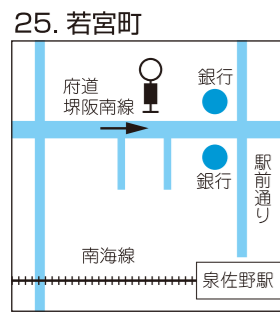

田尻回り

バス停名	月 金 曜 日								土 曜 日			
	第1便	第2便	第3便	第4便	第5便	第6便	第7便	第8便	第1便	第2便	第3便	第4便
1. 泉佐野駅前	7:40	8:55	10:12	11:29	13:46	15:03	16:20	17:37	10:12	11:29	13:46	15:03
2. 若宮町	7:42	8:57	10:14	11:31	13:48	15:05	16:22	17:39	10:14	11:31	13:48	15:05
3. 心明館前	7:44	8:59	10:16	11:33	13:50	15:07	16:24	17:41	10:16	11:33	13:50	15:07
4. 笠松町	7:46	9:01	10:18	11:35	13:52	15:09	16:26	17:43	10:18	11:35	13:52	15:09
5. りんくう総合医療センター	7:48	9:03	10:20	11:37	13:54	15:11	16:28	17:45	10:20	11:37	13:54	15:11
6. 市営松原住宅前	7:51	9:06	10:23	11:40	13:57	15:14	16:31	17:48	10:23	11:40	13:57	15:14
7. 羽倉崎町会館前	7:52	9:07	10:24	11:41	13:58	15:15	16:32	17:49	10:24	11:41	13:58	15:15
8. りんくう合同宿舎前	7:54	9:09	10:26	11:43	14:00	15:17	16:34	17:51	10:26	11:43	14:00	15:17
9. 府営田尻りんくう住宅前	7:56	9:11	10:28	11:45	14:02	15:19	16:36	17:53	10:28	11:45	14:02	15:19
10. ふれ愛センター前	7:57	9:12	10:29	11:46	14:03	15:20	16:37	17:54	10:29	11:46	14:03	15:20
11. 町立公民館前	7:58	9:13	10:30	11:47	14:04	15:21	16:38	17:55	10:30	11:47	14:04	15:21
12. 町営砂山住宅前	8:00	9:15	10:32	11:49	14:06	15:23	16:40	17:57	10:32	11:49	14:06	15:23
13. 久保田片	8:01	9:16	10:33	11:50	14:07	15:24	16:41	17:58	10:33	11:50	14:07	15:24
14. 吉見ノ里駅前	8:06	9:21	10:38	11:55	14:12	15:29	16:46	18:03	10:38	11:55	14:12	15:29
15. 嘉祥寺	8:10	9:25	10:42	11:59	14:16	15:33	16:50	18:07	10:42	11:59	14:16	15:33
16. 嘉祥寺緑地		9:27	10:44	12:01	14:18	15:35	16:52	18:09	10:44	12:01	14:18	15:35
17. ふれ愛センター前		9:28	10:45	12:02	14:19	15:36	16:53	18:10	10:45	12:02	14:19	15:36
18. 田尻町役場前		9:30	10:47	12:04	14:21	15:38	16:55	18:12	10:47	12:04	14:21	15:38
19. 嘉祥寺		9:32	10:49	12:06	14:23	15:40	16:57	18:14	10:49	12:06	14:23	15:40
20. 羽倉崎駅前	8:12	9:34	10:51	12:08	14:25	15:42	16:59	18:16	10:51	12:08	14:25	15:42
21. 府営羽倉崎住宅前	8:15	9:37	10:54	12:11	14:28	15:45	17:02	18:19	10:54	12:11	14:28	15:45
22. 健康増進センター	8:20	9:42	10:59	12:16	14:33	15:50	17:07	18:24	10:59	12:16	14:33	15:50
23. りんくう総合医療センター	8:26	9:48	11:05	12:22	14:39	15:56	17:13	18:30	11:05	12:22	14:39	15:56
24. 大西町	8:29	9:51	11:08	12:25	14:42	15:59	17:16	18:33	11:08	12:25	14:42	15:59
25. 若宮町	8:30	9:52	11:09	12:26	14:43	16:00	17:17	18:34	11:09	12:26	14:43	16:00
1. 泉佐野駅前	8:35	9:57	11:14	12:31	14:48	16:05	17:22	18:39	11:14	12:31	14:48	16:05