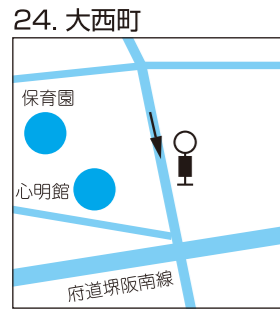

田尻回り

バス停名	月 金 曜 日								土 曜 日			
	第1便	第2便	第3便	第4便	第5便	第6便	第7便	第8便	第1便	第2便	第3便	第4便
1. 泉佐野駅前	7:40	8:55	10:12	11:29	13:46	15:03	16:20	17:37	10:12	11:29	13:46	15:03
2. 若宮町	7:42	8:57	10:14	11:31	13:48	15:05	16:22	17:39	10:14	11:31	13:48	15:05
3. 心明館前	7:44	8:59	10:16	11:33	13:50	15:07	16:24	17:41	10:16	11:33	13:50	15:07
4. 笠松町	7:46	9:01	10:18	11:35	13:52	15:09	16:26	17:43	10:18	11:35	13:52	15:09
5. りんくう総合医療センター	7:48	9:03	10:20	11:37	13:54	15:11	16:28	17:45	10:20	11:37	13:54	15:11
6. 市営松原住宅前	7:51	9:06	10:23	11:40	13:57	15:14	16:31	17:48	10:23	11:40	13:57	15:14
7. 羽倉崎町会館前	7:52	9:07	10:24	11:41	13:58	15:15	16:32	17:49	10:24	11:41	13:58	15:15
8. りんくう合同宿舎前	7:54	9:09	10:26	11:43	14:00	15:17	16:34	17:51	10:26	11:43	14:00	15:17
9. 府営田尻りんくう住宅前	7:56	9:11	10:28	11:45	14:02	15:19	16:36	17:53	10:28	11:45	14:02	15:19
10. ふれ愛センター前	7:57	9:12	10:29	11:46	14:03	15:20	16:37	17:54	10:29	11:46	14:03	15:20
11. 町立公民館前	7:58	9:13	10:30	11:47	14:04	15:21	16:38	17:55	10:30	11:47	14:04	15:21
12. 町営砂山住宅前	8:00	9:15	10:32	11:49	14:06	15:23	16:40	17:57	10:32	11:49	14:06	15:23
13. 久保田片	8:01	9:16	10:33	11:50	14:07	15:24	16:41	17:58	10:33	11:50	14:07	15:24
14. 吉見ノ里駅前	8:06	9:21	10:38	11:55	14:12	15:29	16:46	18:03	10:38	11:55	14:12	15:29
15. 嘉祥寺	8:10	9:25	10:42	11:59	14:16	15:33	16:50	18:07	10:42	11:59	14:16	15:33
16. 嘉祥寺緑地		9:27	10:44	12:01	14:18	15:35	16:52	18:09	10:44	12:01	14:18	15:35
17. ふれ愛センター前		9:28	10:45	12:02	14:19	15:36	16:53	18:10	10:45	12:02	14:19	15:36
18. 田尻町役場前		9:30	10:47	12:04	14:21	15:38	16:55	18:12	10:47	12:04	14:21	15:38
19. 嘉祥寺		9:32	10:49	12:06	14:23	15:40	16:57	18:14	10:49	12:06	14:23	15:40
20. 羽倉崎駅前	8:12	9:34	10:51	12:08	14:25	15:42	16:59	18:16	10:51	12:08	14:25	15:42
21. 府営羽倉崎住宅前	8:15	9:37	10:54	12:11	14:28	15:45	17:02	18:19	10:54	12:11	14:28	15:45
22. 健康増進センター	8:20	9:42	10:59	12:16	14:33	15:50	17:07	18:24	10:59	12:16	14:33	15:50
23. りんくう総合医療センター	8:26	9:48	11:05	12:22	14:39	15:56	17:13	18:30	11:05	12:22	14:39	15:56
24. 大西町	8:29	9:51	11:08	12:25	14:42	15:59	17:16	18:33	11:08	12:25	14:42	15:59
25. 若宮町	8:30	9:52	11:09	12:26	14:43	16:00	17:17	18:34	11:09	12:26	14:43	16:00
1. 泉佐野駅前	8:35	9:57	11:14	12:31	14:48	16:05	17:22	18:39	11:14	12:31	14:48	16:05