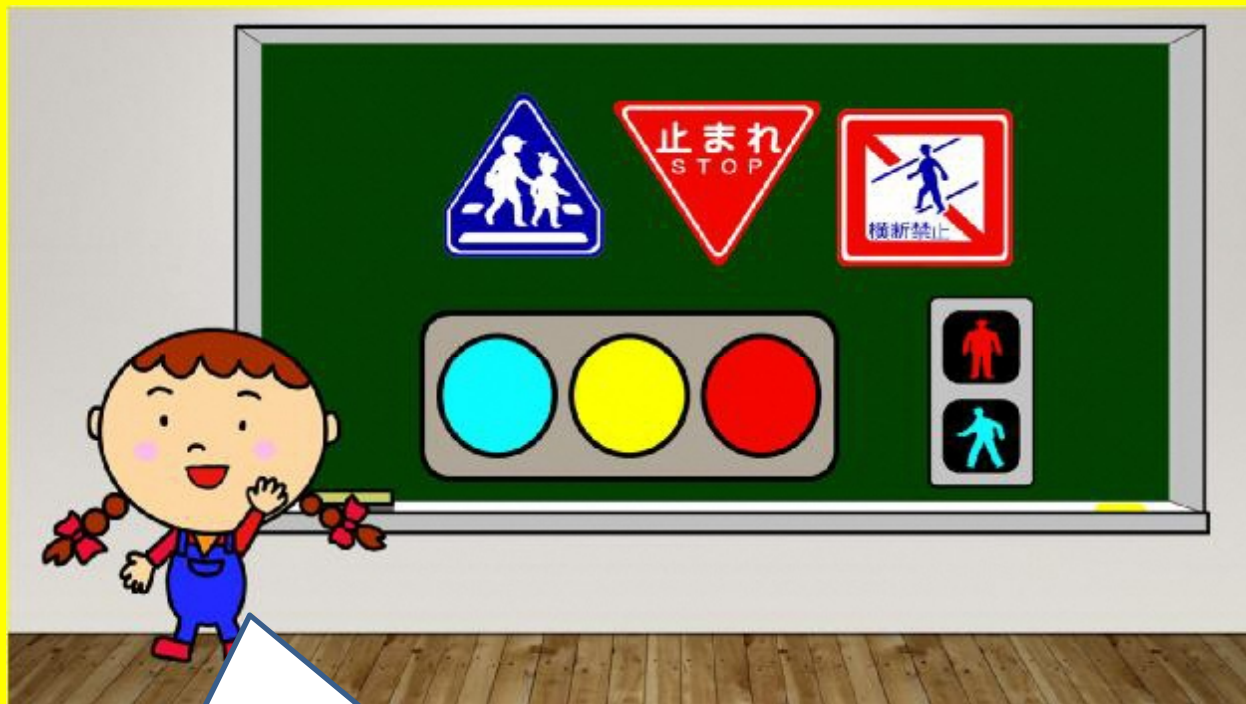

# 子供の交通事故防止!!

『なっちゃんのごうつうあんぜんきょうしつ』  
配信中!

みんなクイズだよ!

このマークの名前はな~んだ?

答えは「YouTube大阪府警察交通部公式チャンネル」  
を検索してね!!

左のQRコードを読み込んでいただくか、  
下記のURLでも答え合わせができるよ。

<https://youtu.be/54gq5DI3eMU>

なっちゃん