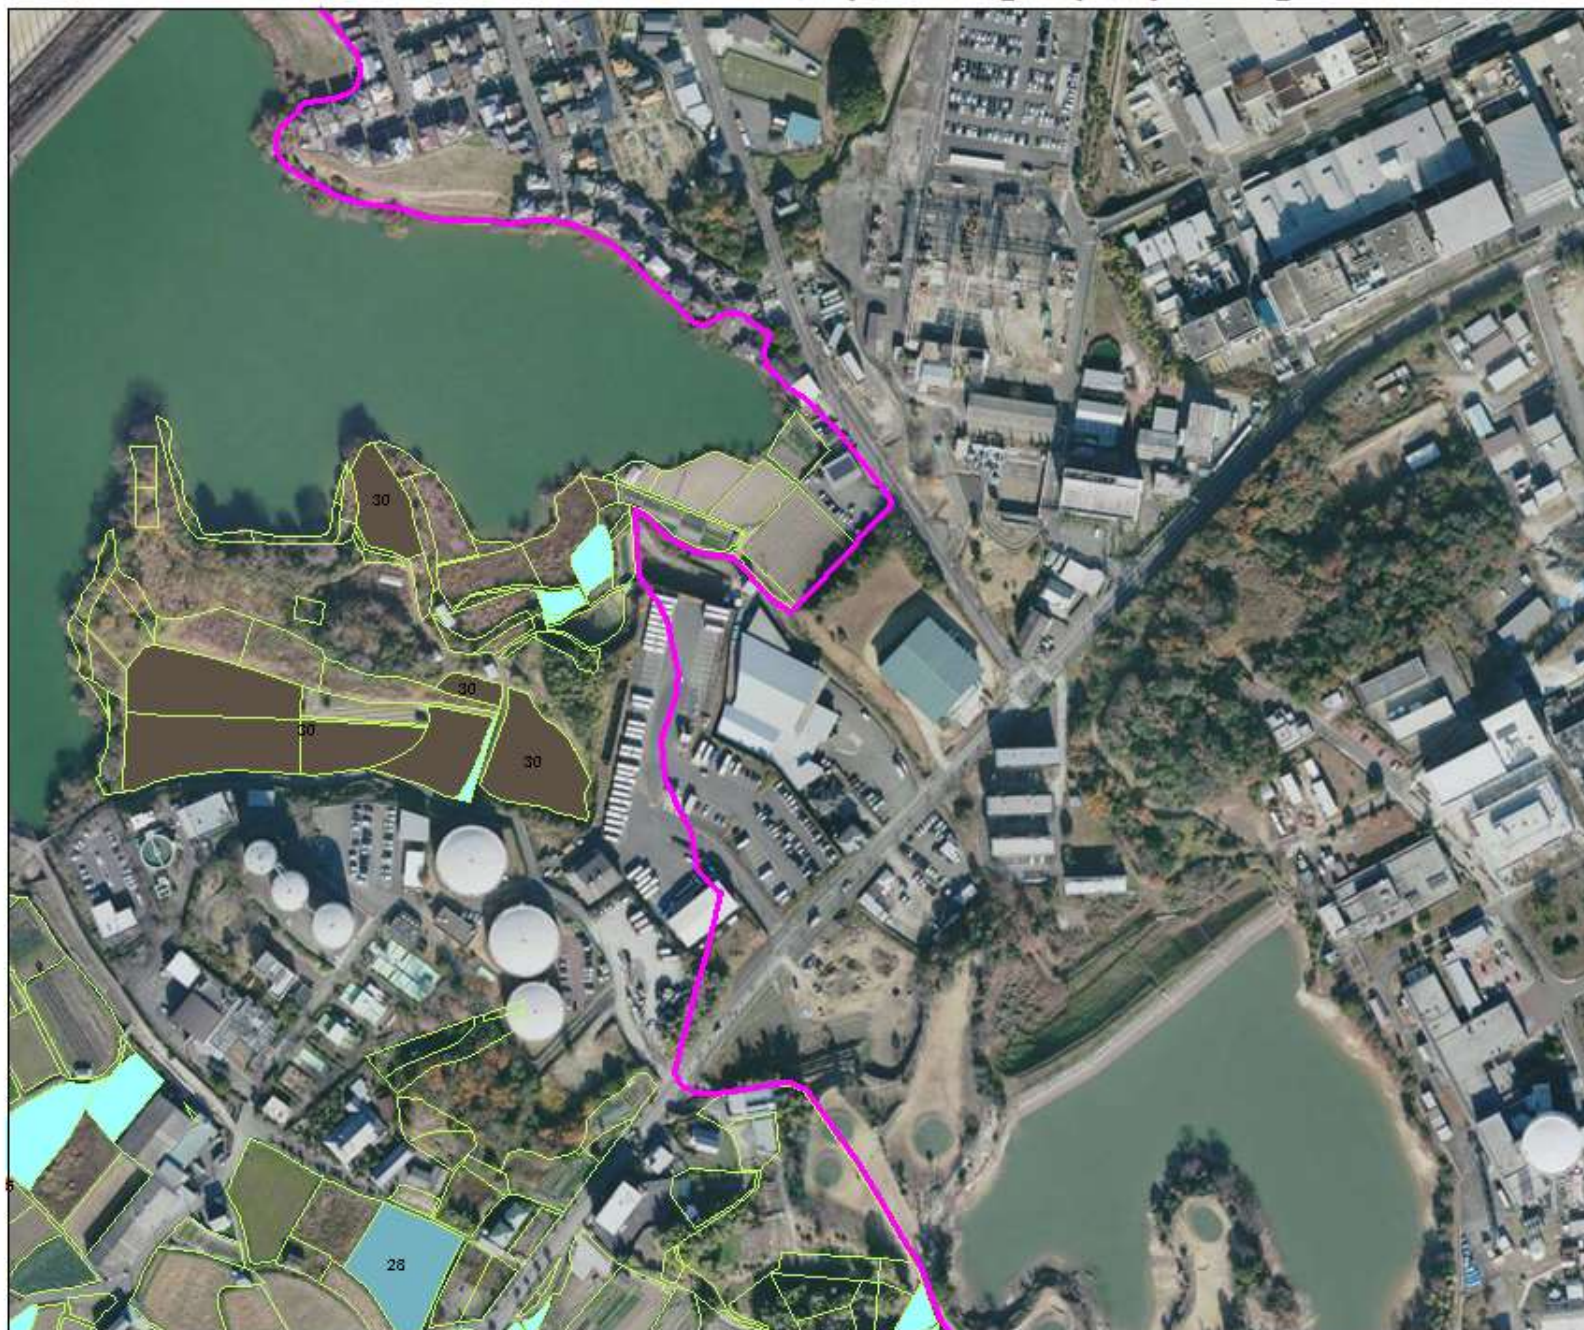

地域計画目標地図[日根野地区]

1:2,500

凡例

	現状維持(10年後土地目録作)		
	小作地		
	今後計画等		
	地域地区区境界		
	1		21
	2		22
	3		23
	4		24
	5		25
	6		26
	7		27
	8		28
	9		29
	10		30
	11		31
	12		32
	13		33
	14		
	15		
	16		
	17		
	18		
	19		
	20		

地域計画目標地図[日根野地区]

1:2,500

凡例

	要状維持(10年後土地再耕作)		
	小作地		
	今後計画等		
	地域地区境界		
	1		21
	2		22
	3		23
	4		24
	5		25
	6		26
	7		27
	8		28
	9		29
	10		30
	11		31
	12		32
	13		33
	14		
	15		
	16		
	17		
	18		
	19		
	20		