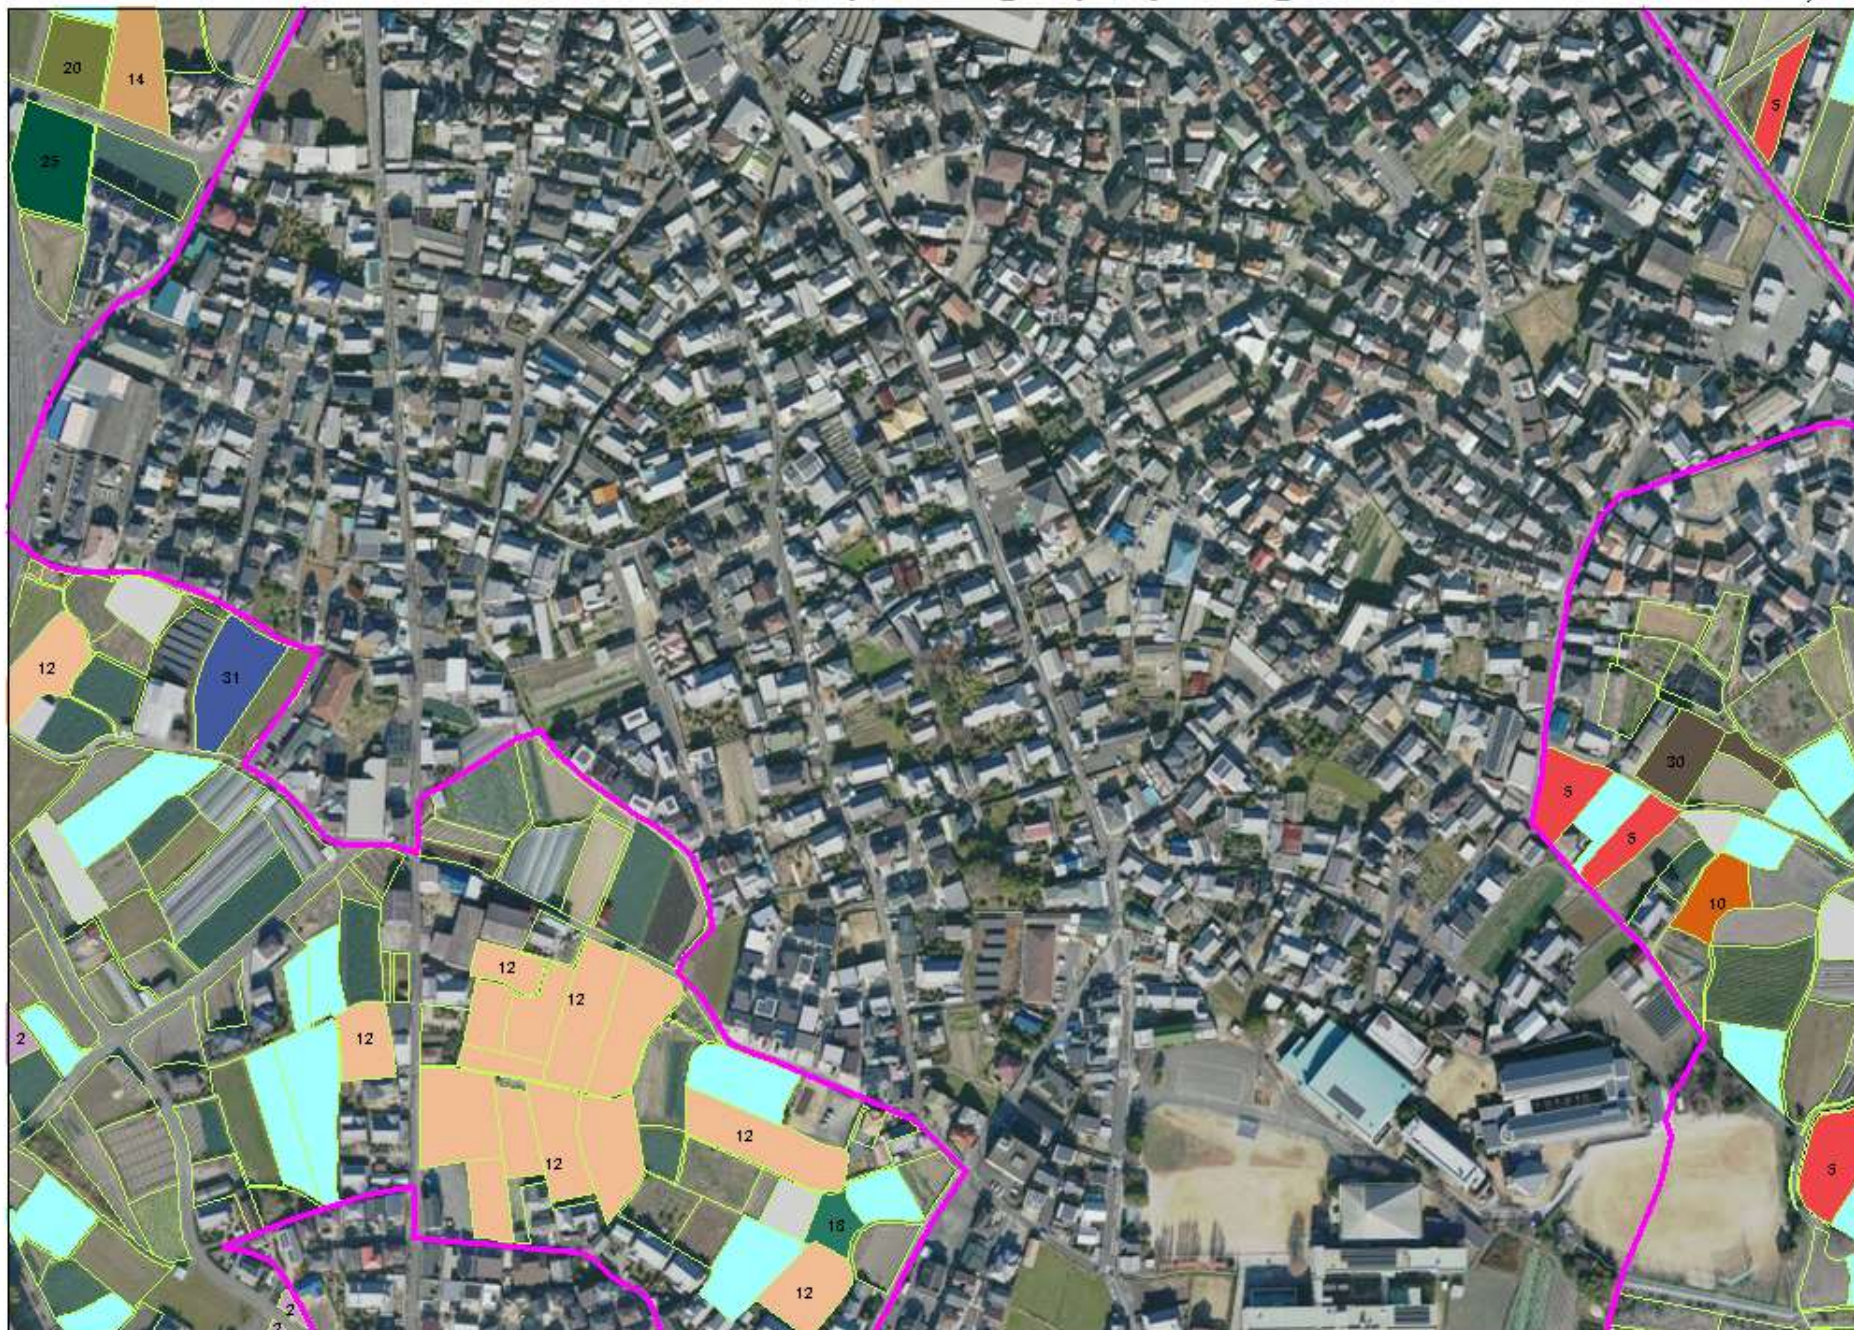

地域計画目標地図[日根野地区]

1:2,500

凡例

	要状維持(10年後土地再耕作)		
	小作地		
	今後計画等		
	地域地区区境界		
	1		21
	2		22
	3		23
	4		24
	5		25
	6		26
	7		27
	8		28
	9		29
	10		30
	11		31
	12		32
	13		33
	14		
	15		
	16		
	17		
	18		
	19		
	20		

凡例

	要状維持(10年後土地耕作)		
	小作地		
	今後計画等		
	地域地区区境界		
	1		21
	2		22
	3		23
	4		24
	5		25
	6		26
	7		27
	8		28
	9		29
	10		30
	11		31
	12		32
	13		33
	14		
	15		
	16		
	17		
	18		
	19		
	20		