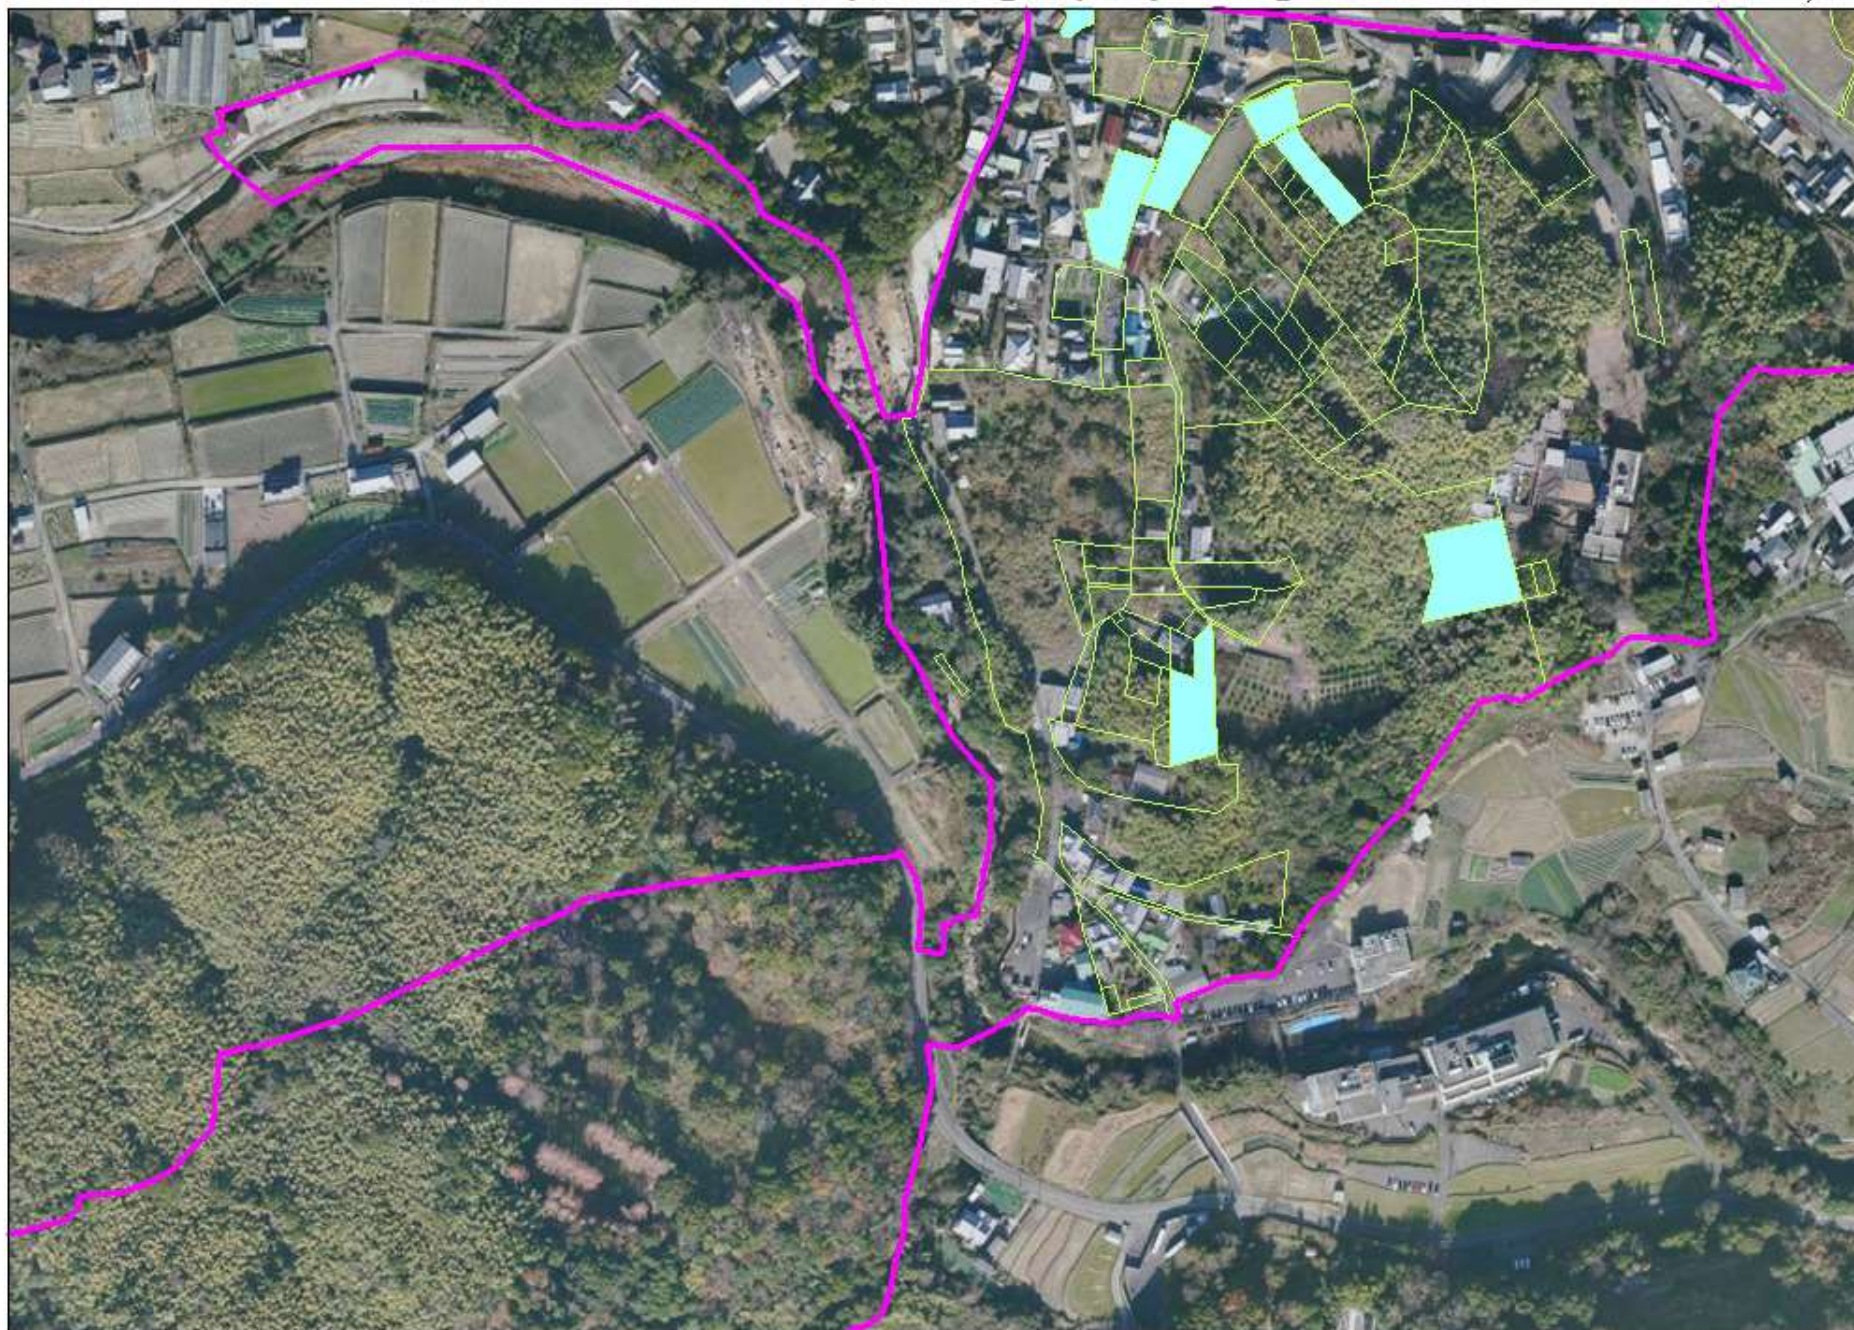

地域計画目標地図[日根野地区]

1:2,500

凡例

	要状維持(10年後土地耕作)		
	小作地		
	今後計画等		
	地域地区区境界		
	1		21
	2		22
	3		23
	4		24
	5		25
	6		26
	7		27
	8		28
	9		29
	10		30
	11		31
	12		32
	13		33
	14		
	15		
	16		
	17		
	18		
	19		
	20		

凡例

	現状維持(10年後も自営耕作)		
	小作地		
	今後耕作等		
	地域地区区境界		
	1		21
	2		22
	3		23
	4		24
	5		25
	6		26
	7		27
	8		28
	9		29
	10		30
	11		31
	12		32
	13		33
	14		
	15		
	16		
	17		
	18		
	19		
	20		