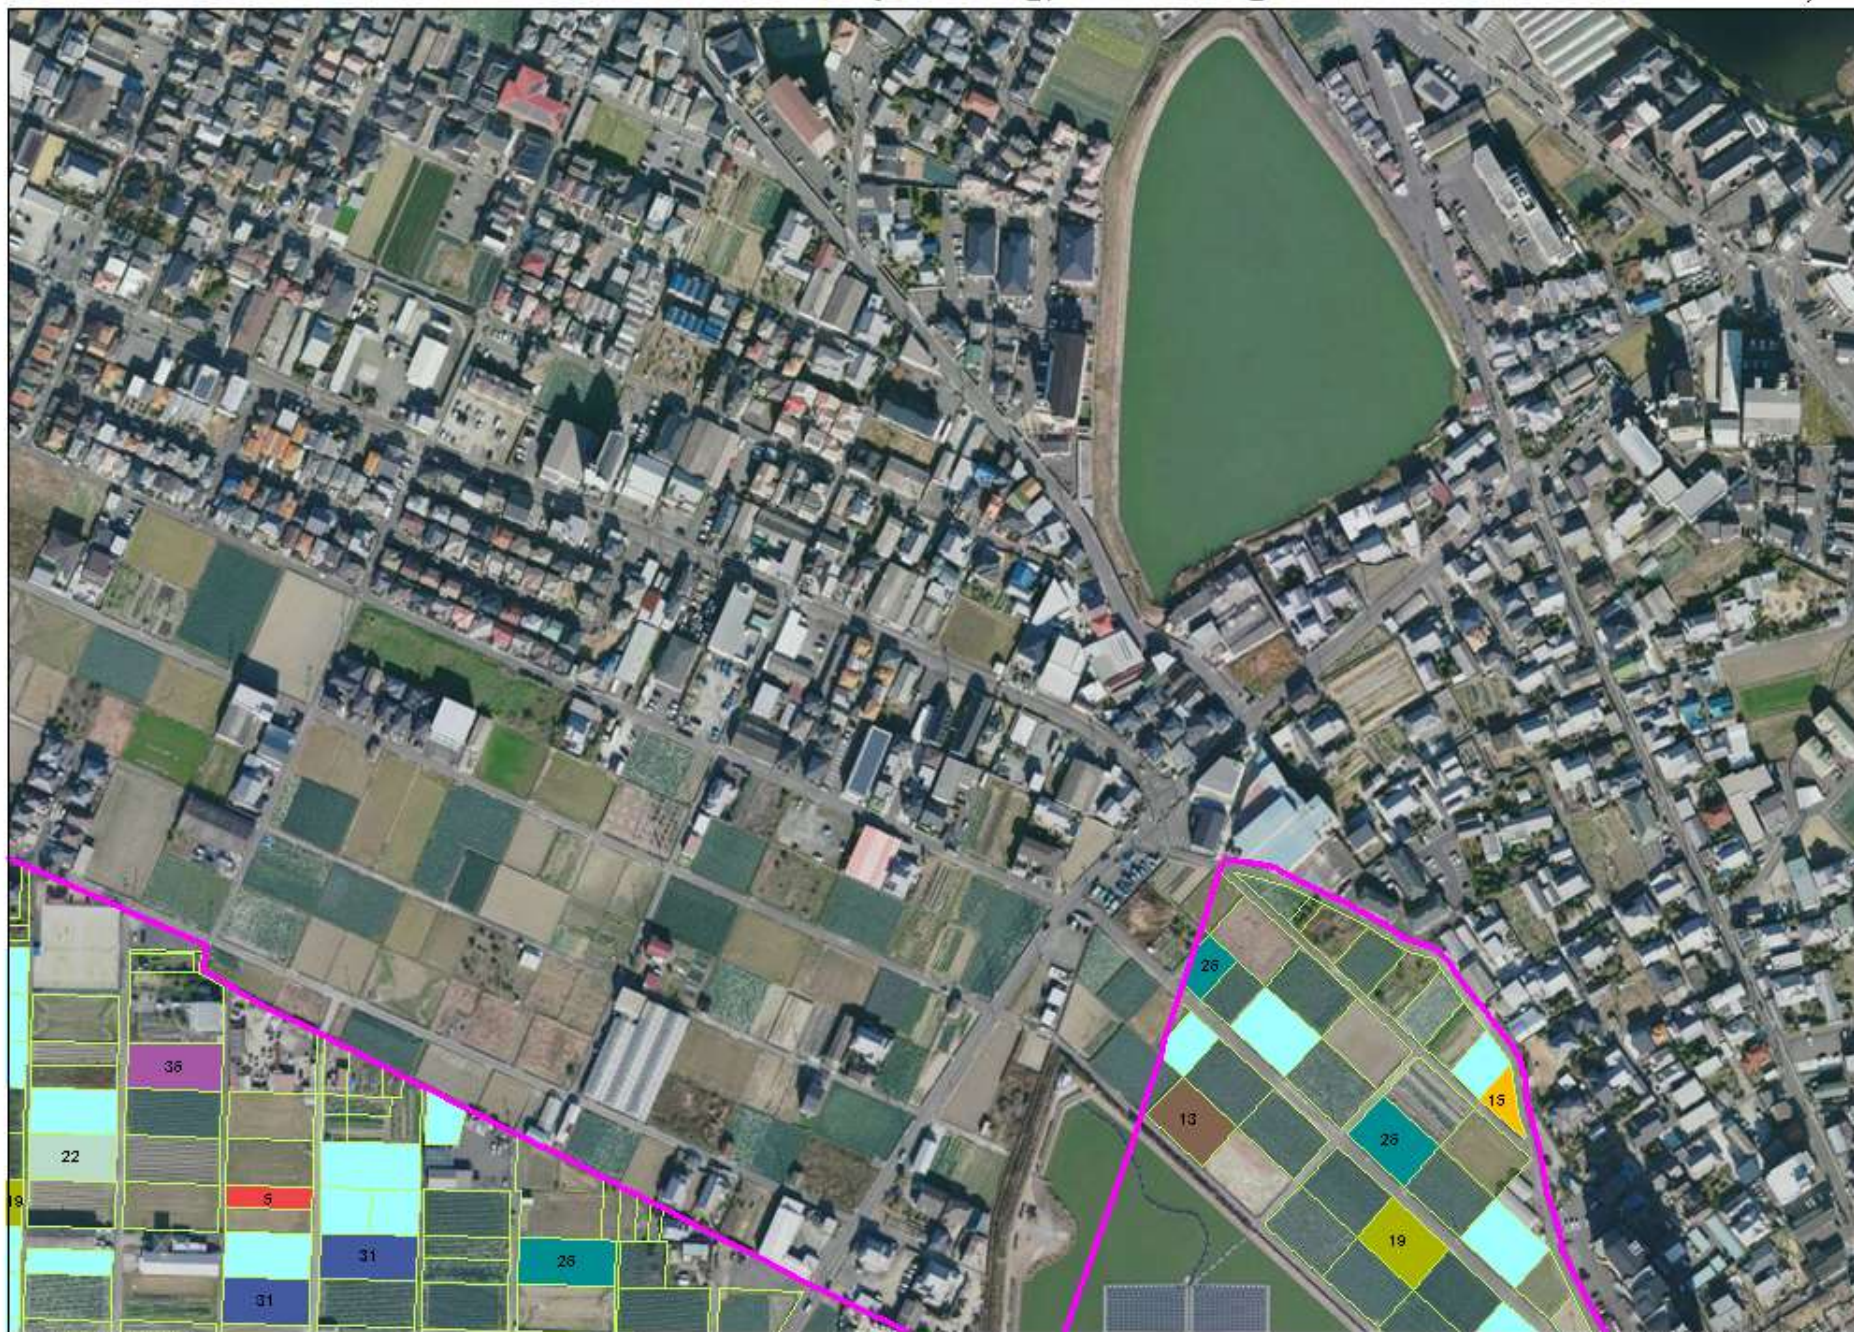

地域計画目標地図[長滝地区]

	1	2
3	4	5
6	7	8
9	10	11

凡例

	要状維持(10年後も自営耕作)		
	小作地		
	今後計画等		
	地域地区区境界		
	1		21
	2		22
	3		23
	4		24
	5		25
	6		26
	7		27
	8		28
	9		29
	10		30
	11		31
	12		32
	13		33
	14		34
	15		35
	16		36
	17		37
	18		
	19		
	20		

03-05

	1	2
3	4	5
6	7	8
9	10	11

凡例

	要状維持(10年後も自給耕作)		
	小作地		
	今後計画等		
	地域地区境界		
	1		21
	2		22
	3		23
	4		24
	5		25
	6		26
	7		27
	8		28
	9		29
	10		30
	11		31
	12		32
	13		33
	14		34
	15		35
	16		36
	17		
	18		
	19		
	20		