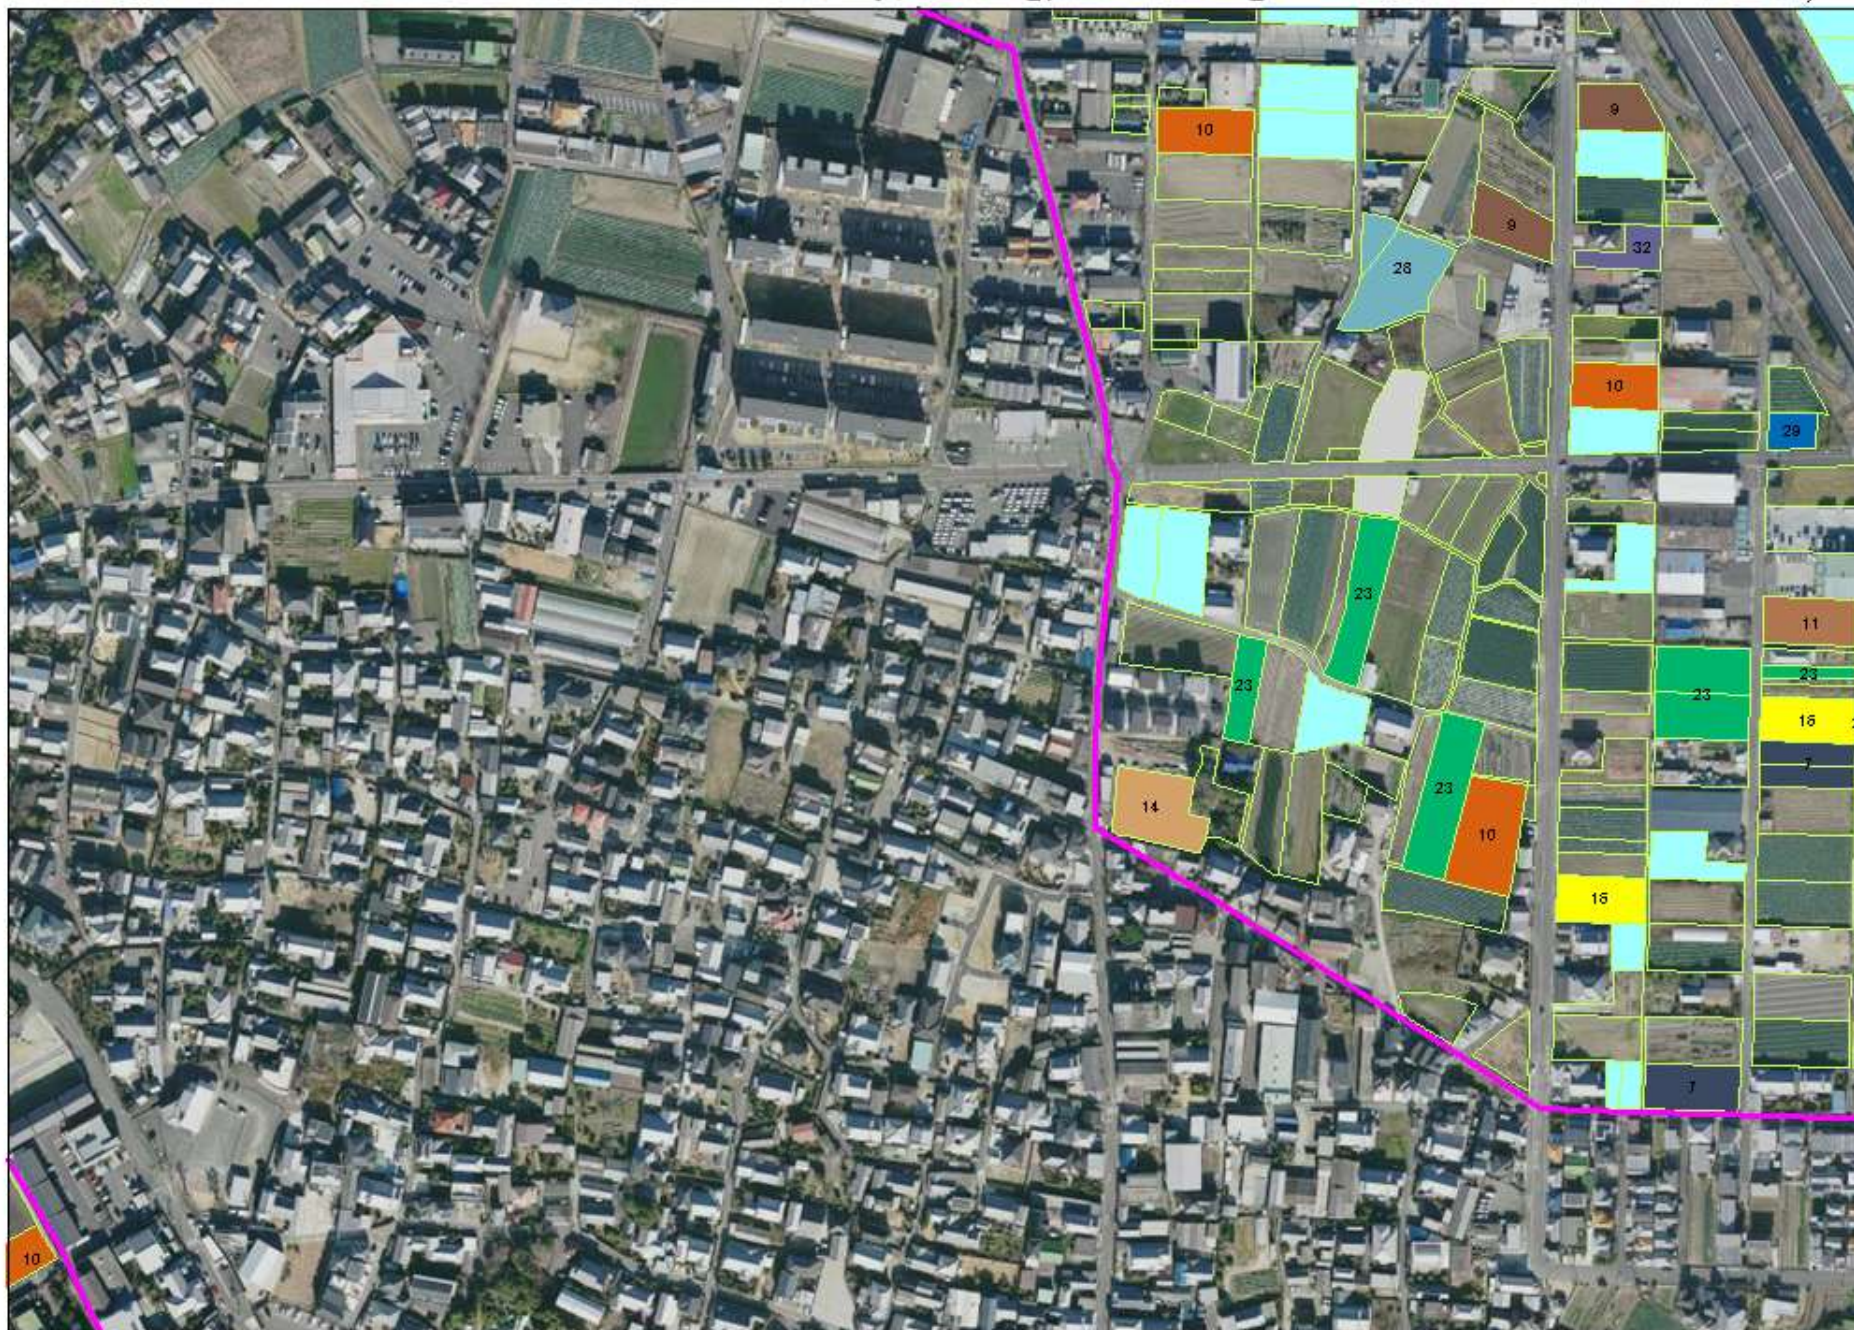

	1	2
3	4	5
6	7	8
9	10	11

凡例

	現状維持(10年後も自営耕作)		
	小作地		
	今後計画等		
	地域地区区境界		
	1		21
	2		22
	3		23
	4		24
	5		25
	6		26
	7		27
	8		28
	9		29
	10		30
	11		31
	12		32
	13		33
	14		34
	15		35
	16		36
	17		37
	18		
	19		
	20		

地域計画目標地図[長滝地区]

1:2,500

	1	2
3	4	5
6	7	8
9	10	11

凡例

	要状維持(10年後土地再耕作)		
	小作地		
	今後計画等		
	地域地区区境界		
	1		21
	2		22
	3		23
	4		24
	5		25
	6		26
	7		27
	8		28
	9		29
	10		30
	11		31
	12		32
	13		33
	14		34
	15		35
	16		36
	17		37
	18		
	19		
	20		