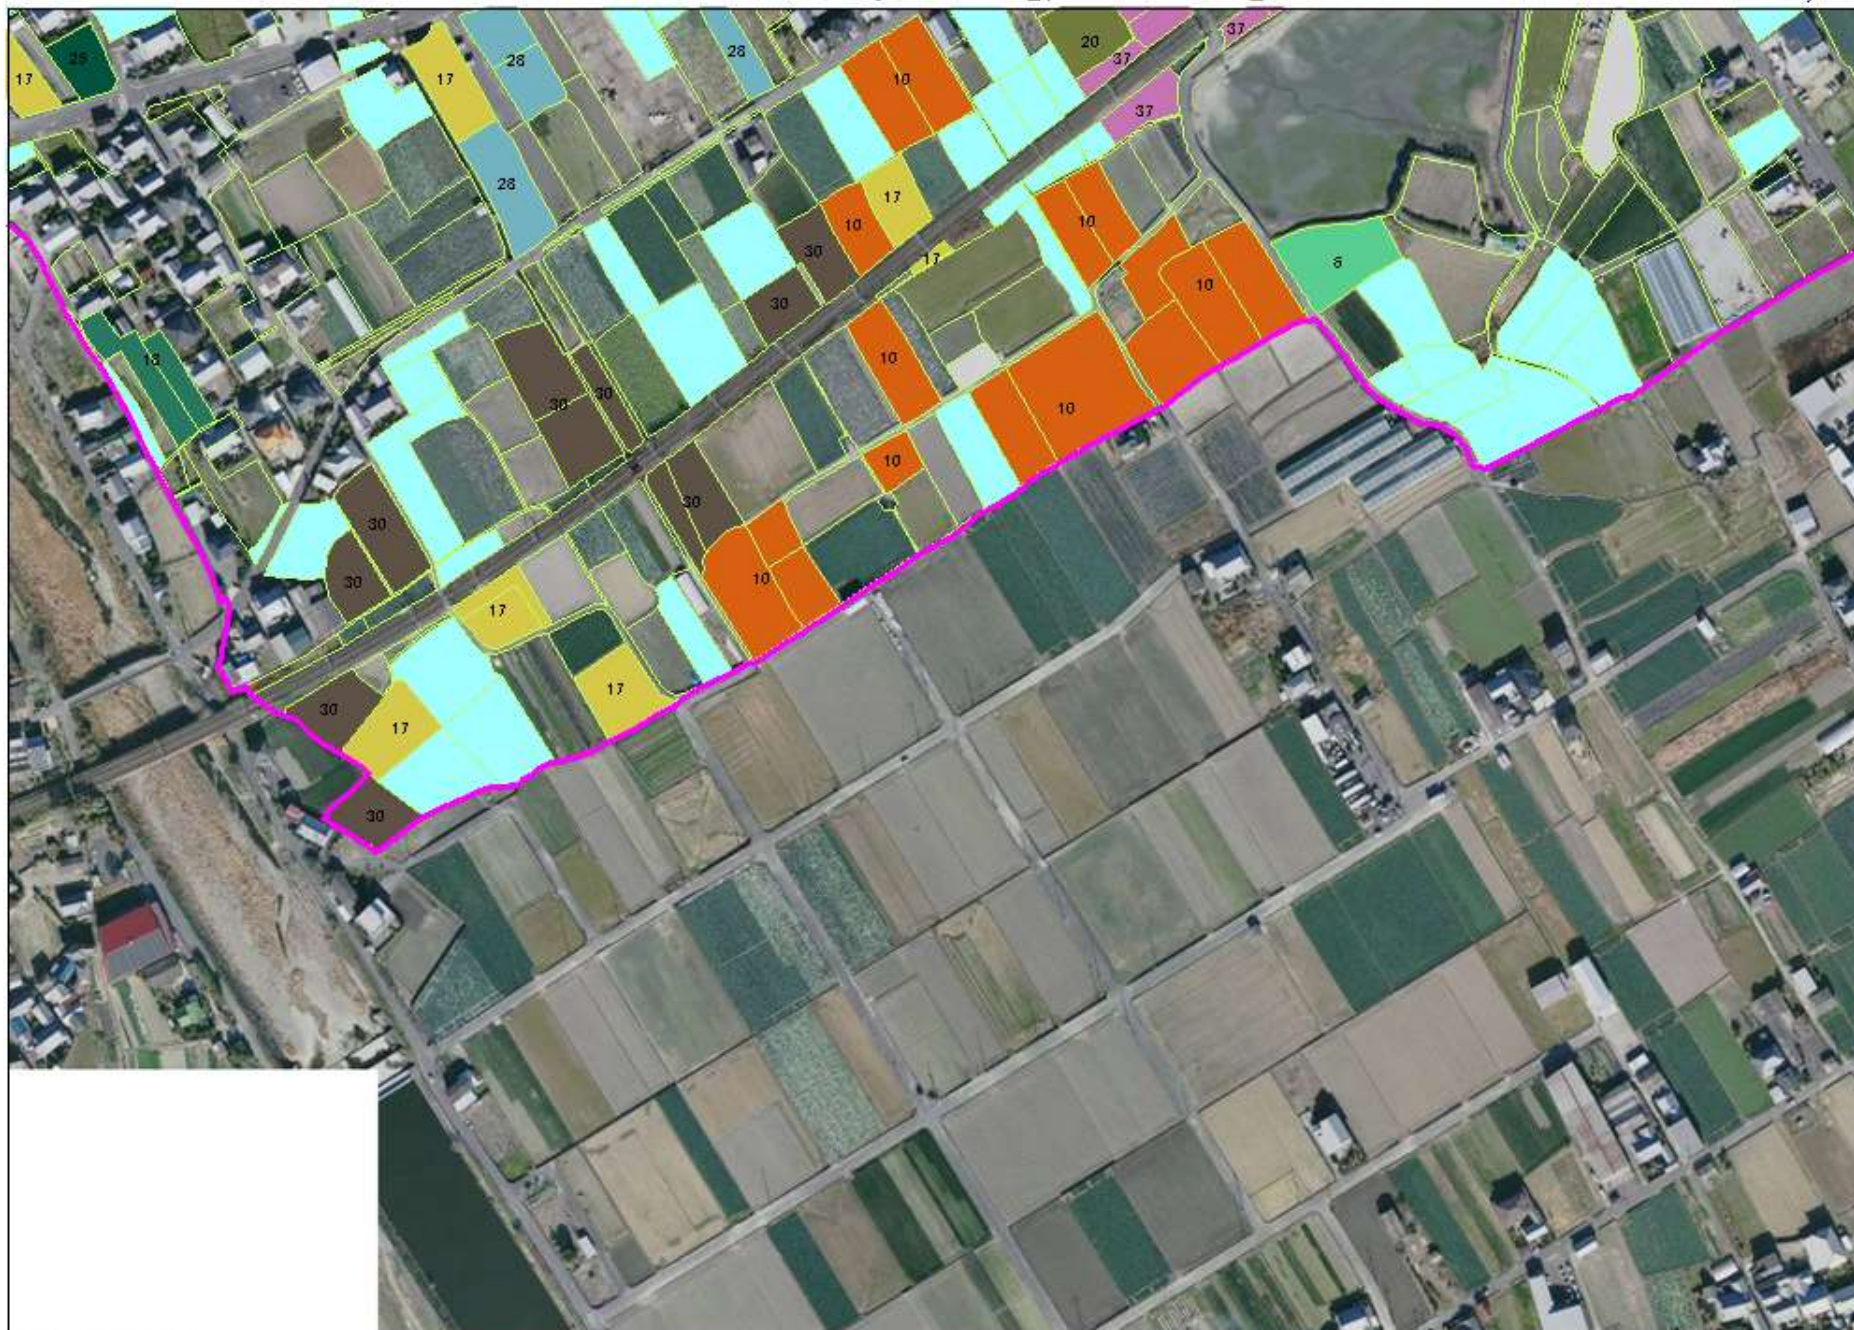

地域計画目標地図[長滝地区]

1:2,500

	1	2
3	4	5
6	7	8
9	10	11

凡例

	現状維持(10年後も自営耕作)	
	小作地	
	今後耕作等	
	地域地区境界	
	1	21
	2	22
	3	23
	4	24
	5	25
	6	26
	7	27
	8	28
	9	29
	10	30
	11	31
	12	32
	13	33
	14	34
	15	35
	16	36
	17	37
	18	
	19	
	20	

	1	2
3	4	5
6	7	8
9	10	11

凡例

	要状維持(10年後半自営耕作)		
	小作地		
	今後計画等		
	地域地区境界		
	1		21
	2		22
	3		23
	4		24
	5		25
	6		26
	7		27
	8		28
	9		29
	10		30
	11		31
	12		32
	13		33
	14		34
	15		35
	16		36
	17		37
	18		
	19		
	20		