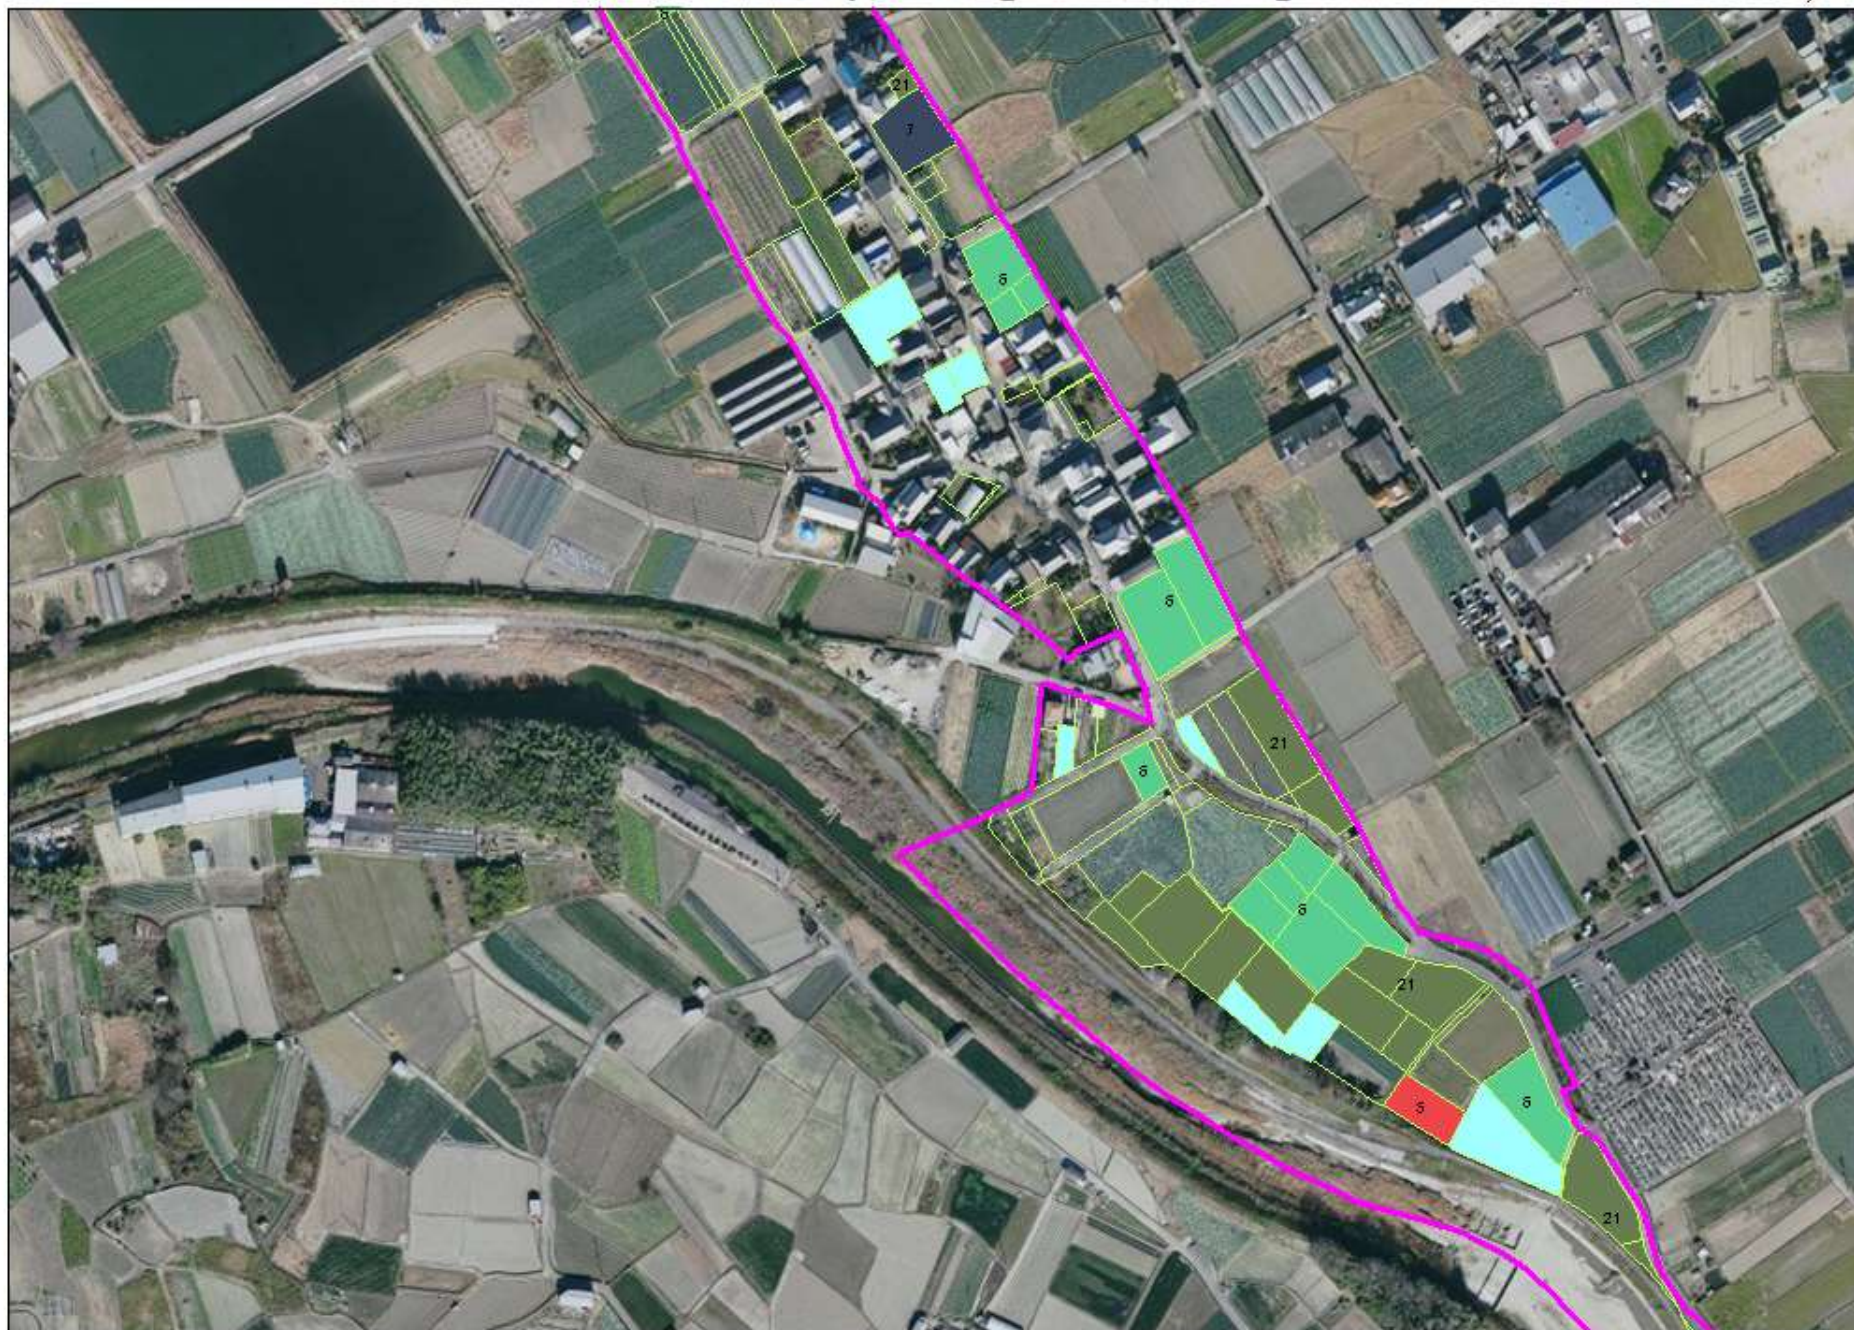

凡例

	現状維持(10年後も自営耕作)	
	小作地	
	今後計画等	
	地域地区区境界	
	1	21
	2	22
	3	23
	4	
	5	
	6	
	7	
	8	
	9	
	10	
	11	
	12	
	13	
	14	
	15	
	16	
	17	
	18	
	19	
	20	

地域計画目標地図[上之郷地区]

凡例

	要状維持(10年後も自営耕作)		
	小作地		
	今後耕作等		
	地域地区境界		
	1		21
	2		22
	3		23
	4		
	5		
	6		
	7		
	8		
	9		
	10		
	11		
	12		
	13		
	14		
	15		
	16		
	17		
	18		
	19		
	20		