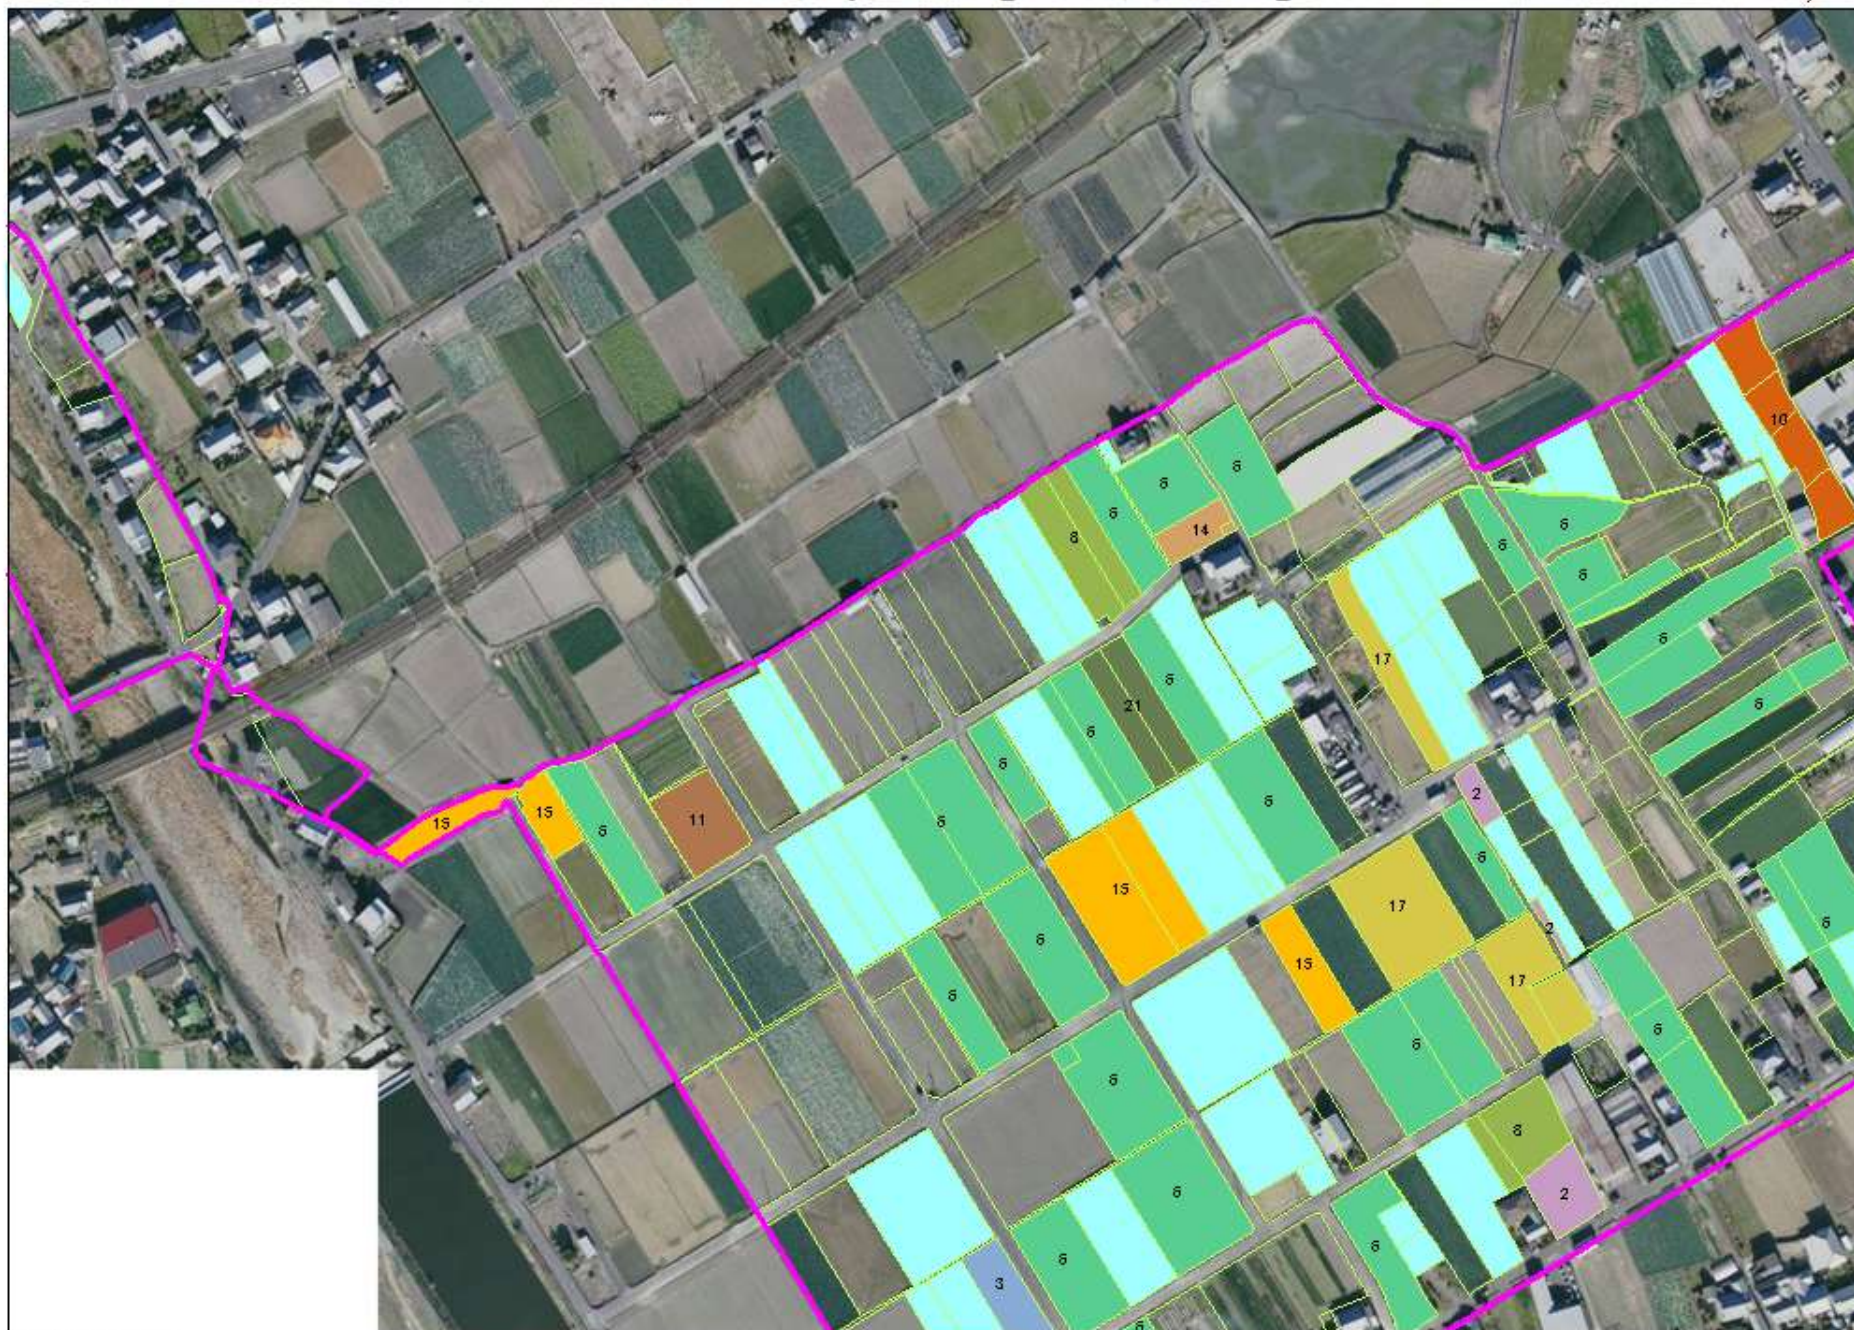

# 地域計画目標地図[上之郷地区]

## 凡例

	要状維持(10年後土地自営耕作)		
	小作地		
	今後計画等		
	地域地区区境界		
	1		21
	2		22
	3		23
	4		
	5		
	6		
	7		
	8		
	9		
	10		
	11		
	12		
	13		
	14		
	15		
	16		
	17		
	18		
	19		
	20		

### 凡例

	現状維持(10年後も自営耕作)		
	小作地		
	今後耕作等		
	地域地区区境界		
	1		21
	2		22
	3		23
	4		
	5		
	6		
	7		
	8		
	9		
	10		
	11		
	12		
	13		
	14		
	15		
	16		
	17		
	18		
	19		
	20		