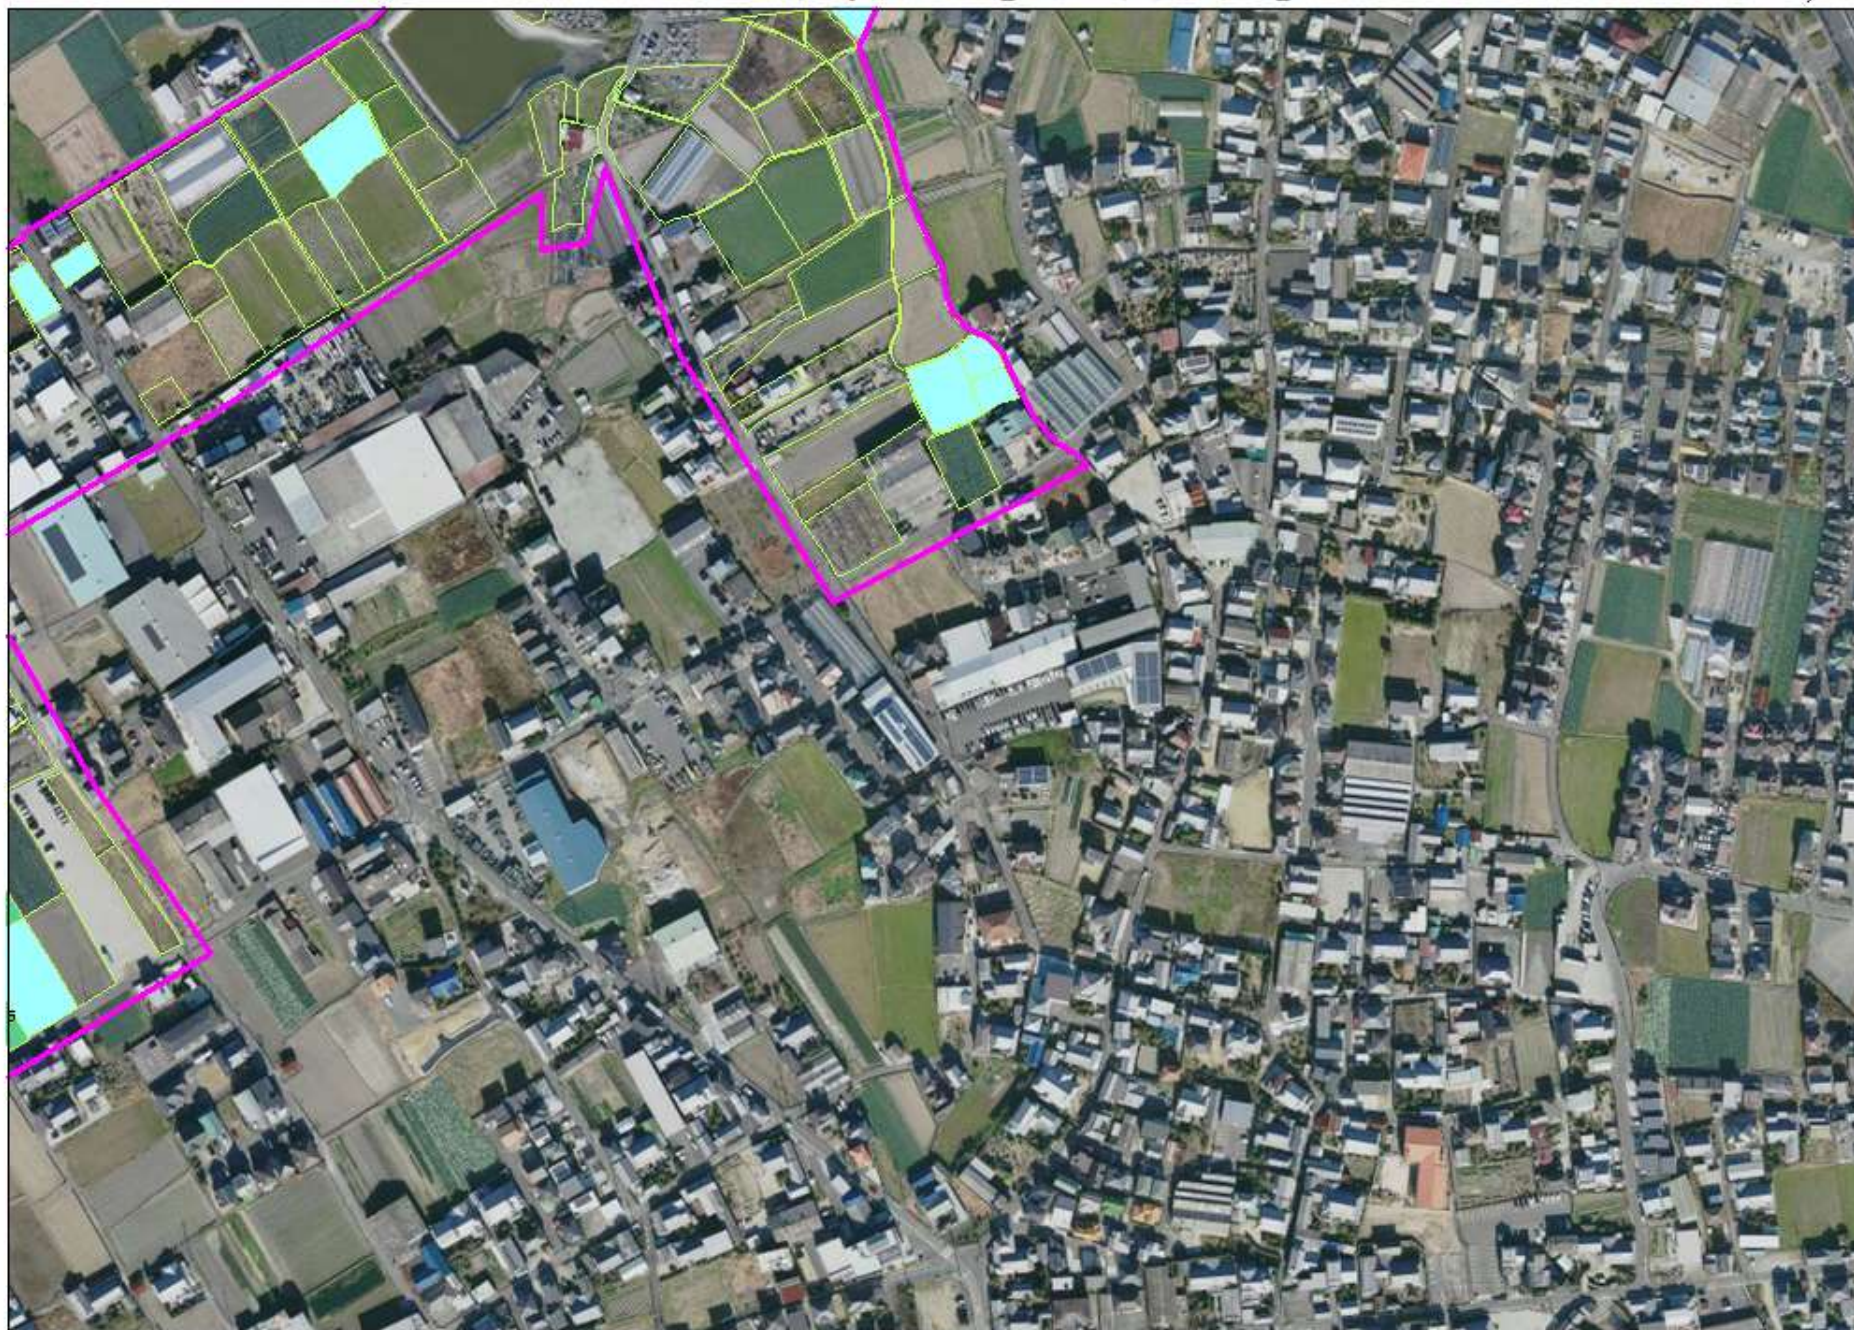

# 地域計画目標地図[上之郷地区]

## 凡例

	要状維持(10年後土地自営耕作)		
	小作地		
	今後計画等		
	地域地区区境界		
	1		21
	2		22
	3		23
	4		
	5		
	6		
	7		
	8		
	9		
	10		
	11		
	12		
	13		
	14		
	15		
	16		
	17		
	18		
	19		
	20		

### 凡例

	現状維持(10年後も自営耕作)		
	小作地		
	今後耕作等		
	地域地区区境界		
	1		21
	2		22
	3		23
	4		
	5		
	6		
	7		
	8		
	9		
	10		
	11		
	12		
	13		
	14		
	15		
	16		
	17		
	18		
	19		
	20		