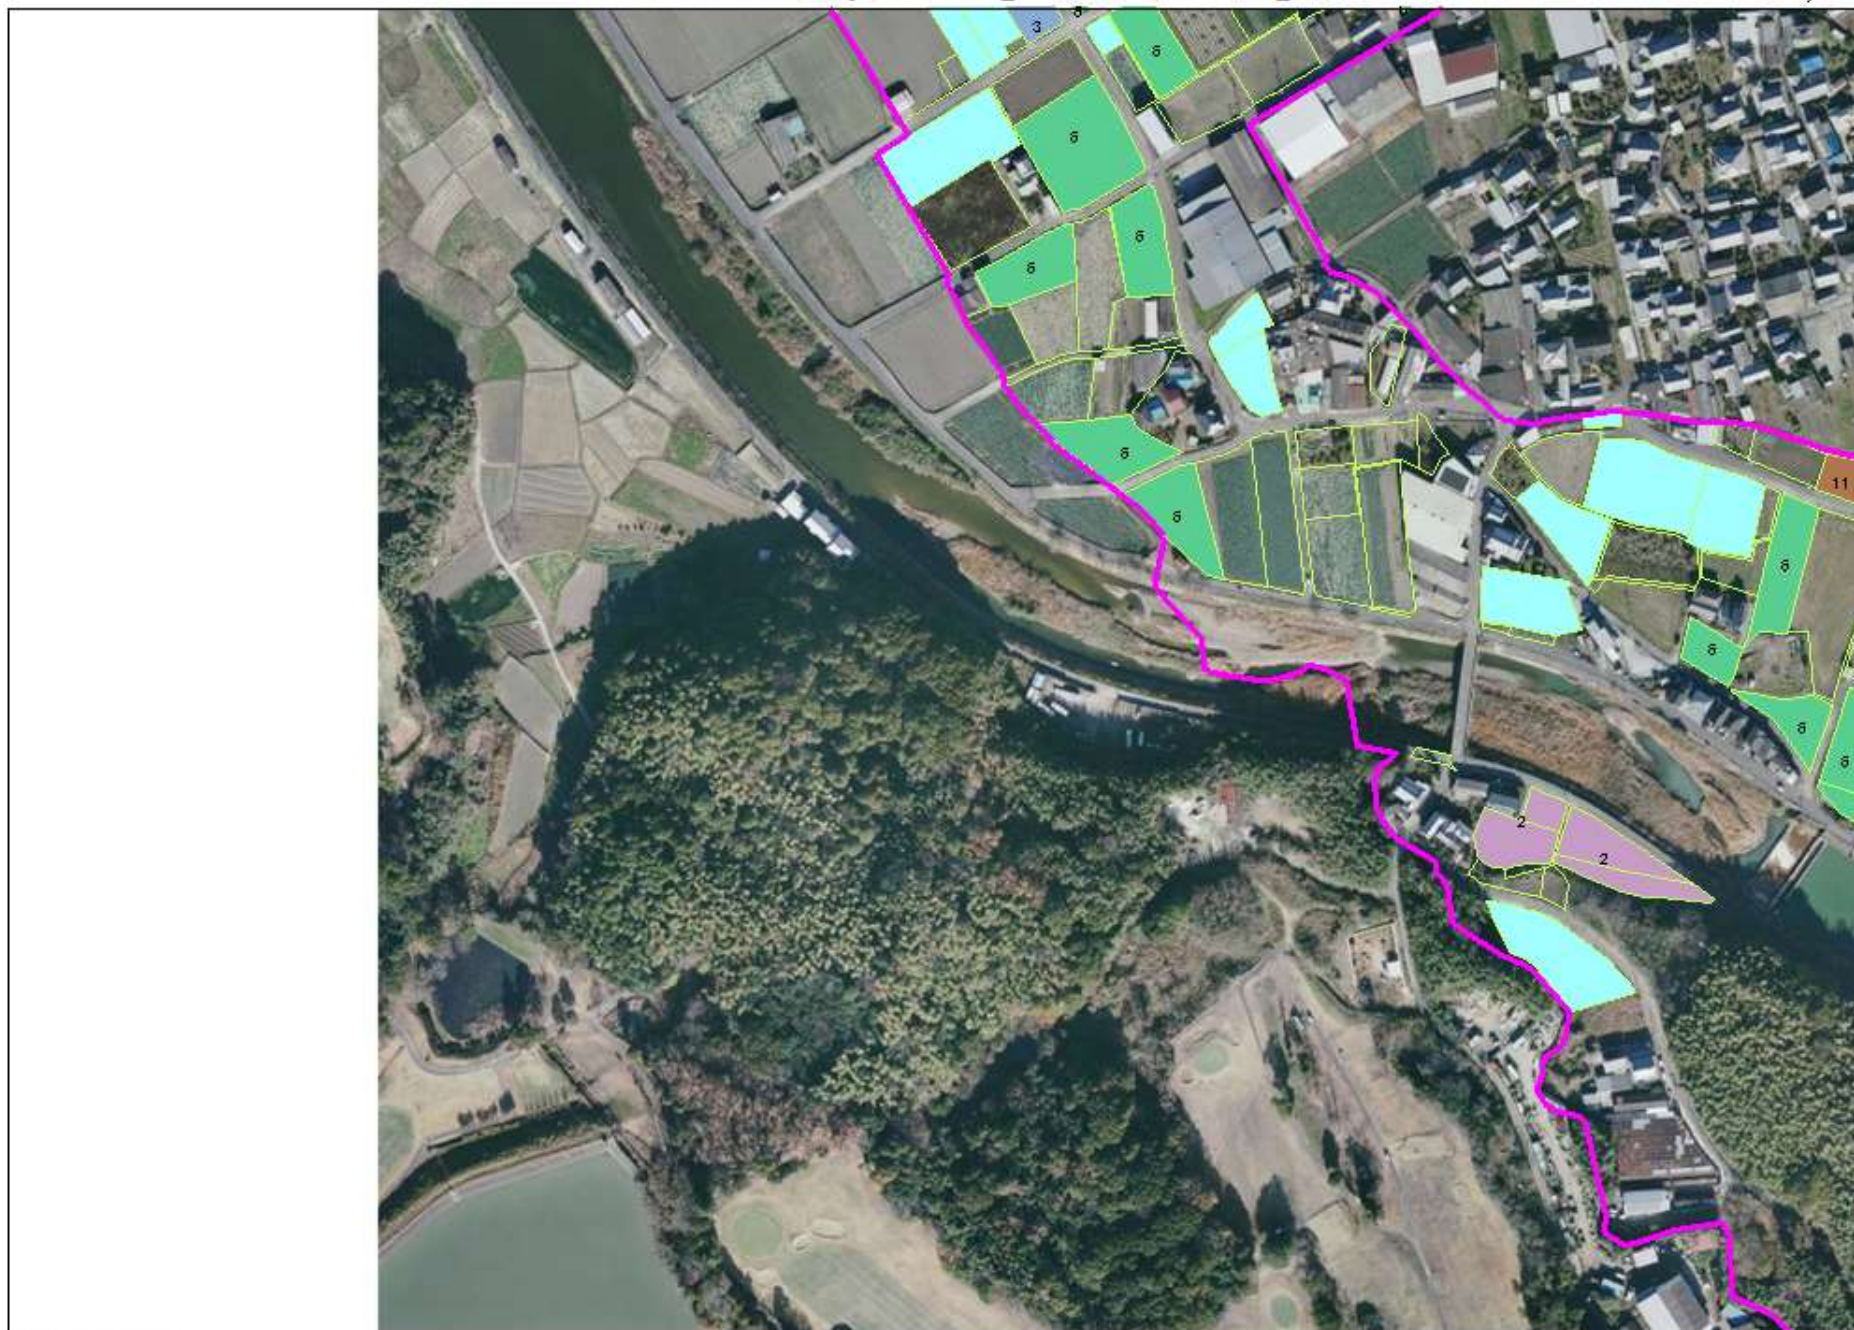

地域計画目標地図[上之郷地区]

1:2,500

凡例

	現状維持(10年後も自営耕作)		
	小作地		
	今後耕作等		
	地域地区区境界		
	1		21
	2		22
	3		23
	4		
	5		
	6		
	7		
	8		
	9		
	10		
	11		
	12		
	13		
	14		
	15		
	16		
	17		
	18		
	19		
	20		

凡例

	要状維持(10年後土地耕作)		
	小作地		
	今後計画等		
	地域地区区境界		
	1		21
	2		22
	3		23
	4		
	5		
	6		
	7		
	8		
	9		
	10		
	11		
	12		
	13		
	14		
	15		
	16		
	17		
	18		
	19		
	20		