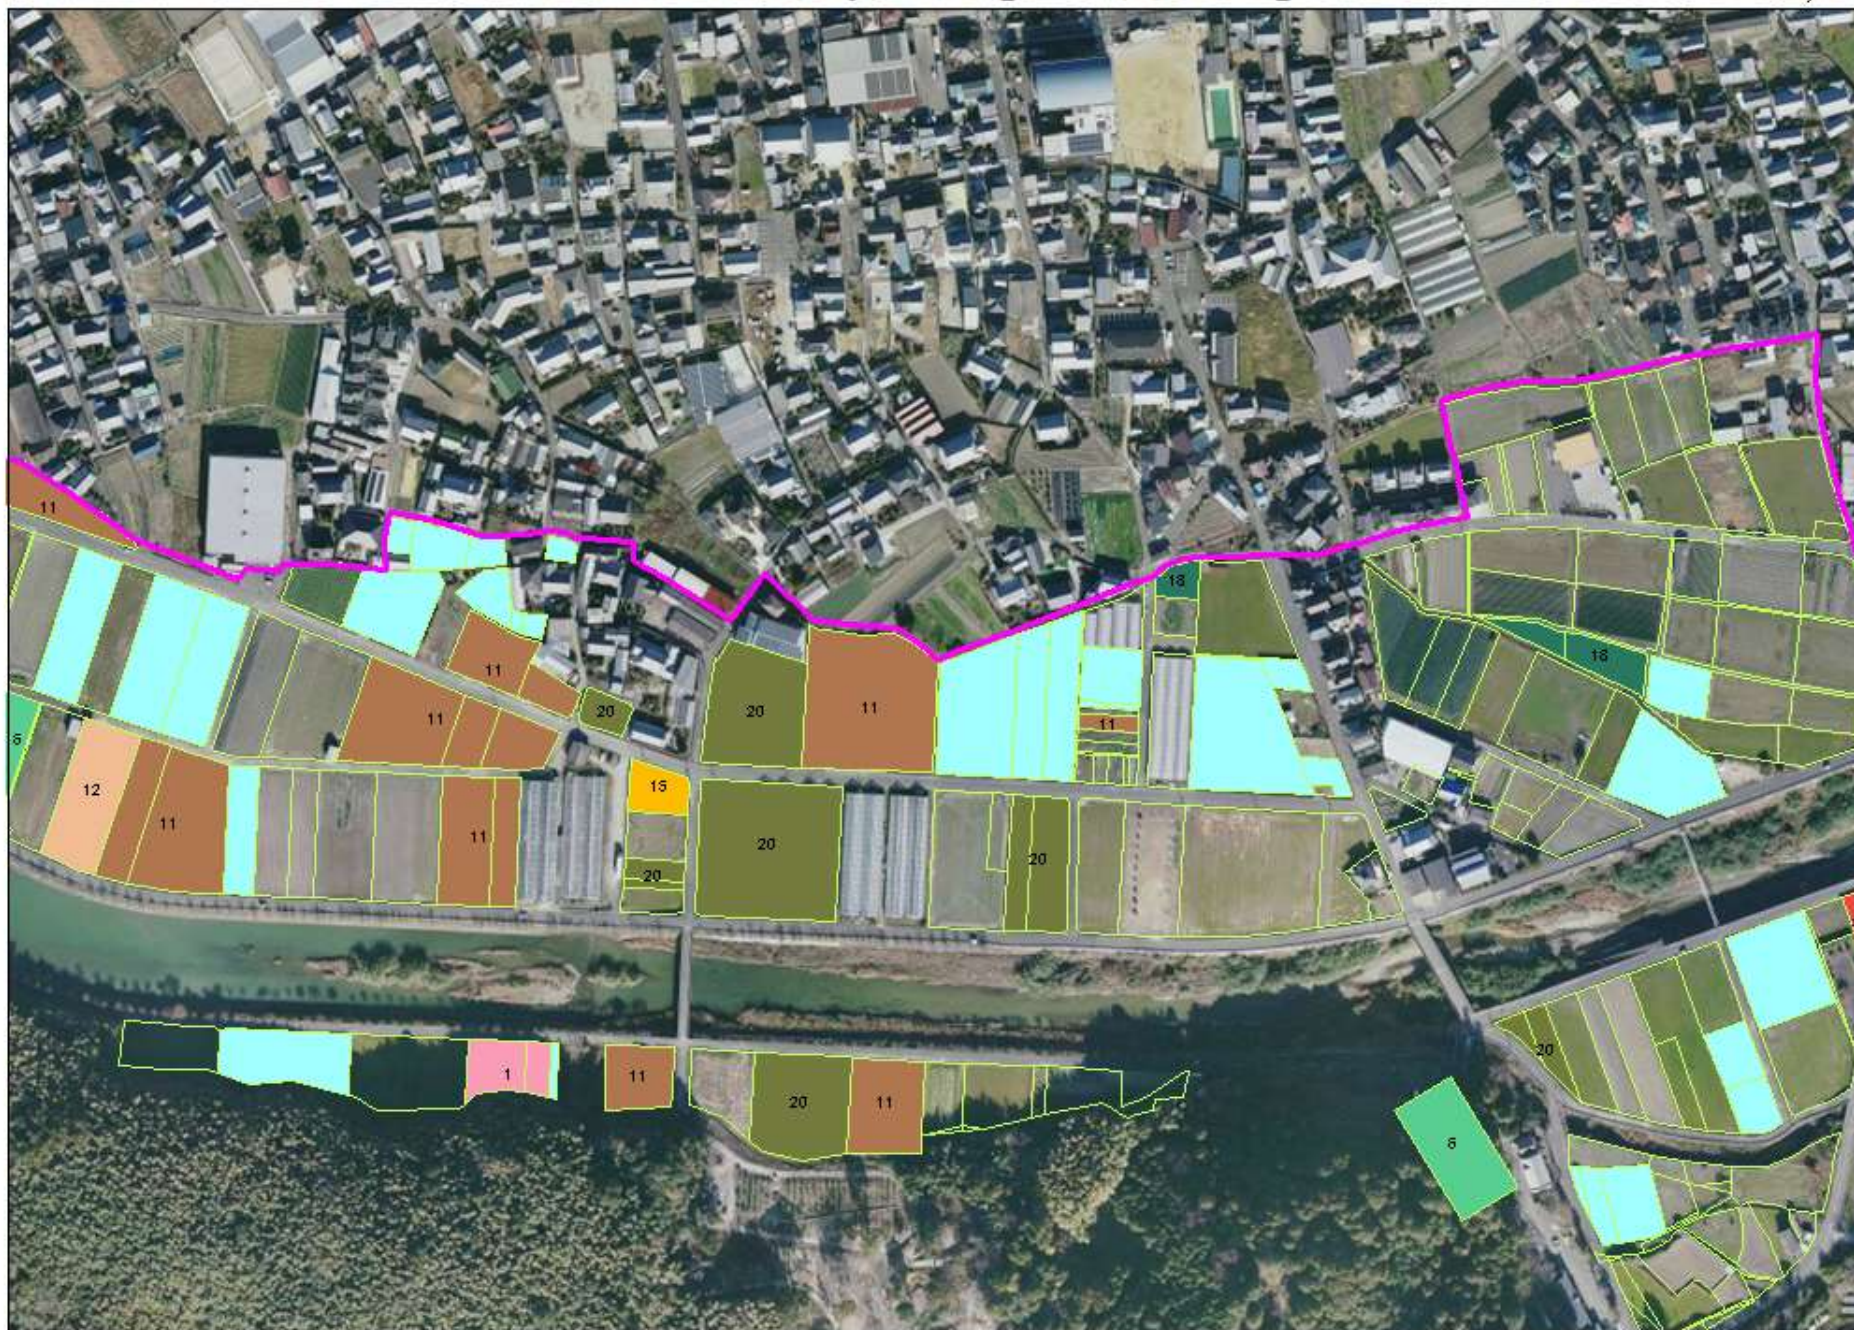

地域計画目標地図[上之郷地区]

1:2,500

凡例

	現状維持(10年後も自営耕作)		
	小作地		
	今後耕作等		
	地域地区区境界		
	1		21
	2		22
	3		23
	4		
	5		
	6		
	7		
	8		
	9		
	10		
	11		
	12		
	13		
	14		
	15		
	16		
	17		
	18		
	19		
	20		

凡例

	要状維持(10年後土地耕作)		
	小作地		
	今後計画等		
	地域地区区境界		
	1		21
	2		22
	3		23
	4		
	5		
	6		
	7		
	8		
	9		
	10		
	11		
	12		
	13		
	14		
	15		
	16		
	17		
	18		
	19		
	20		