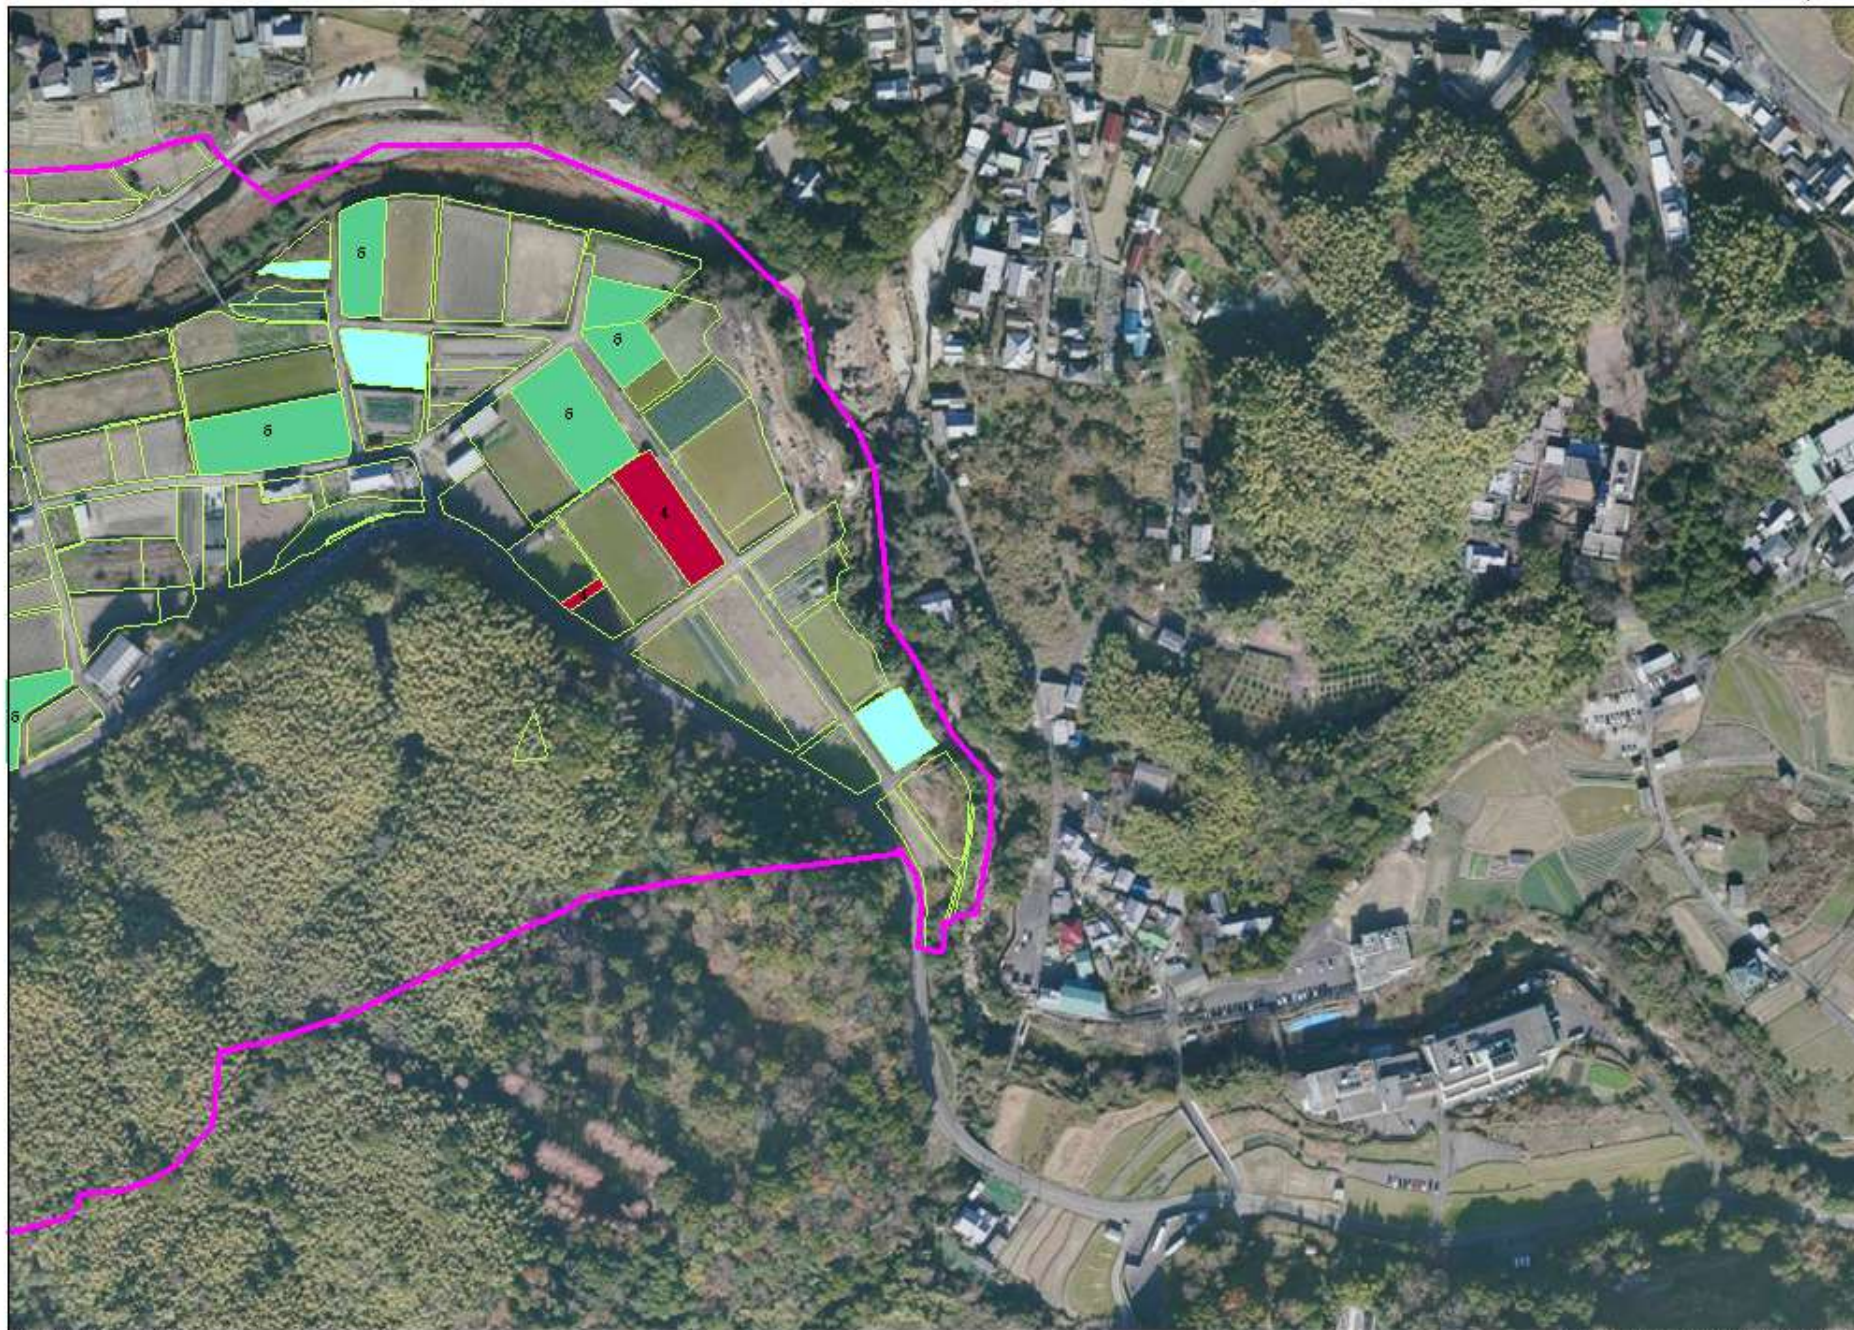

地域計画目標地図[上之郷地区]

凡例

	要状維持(10年後土地自営耕作)		
	小作地		
	今後計画等		
	地域地区区境界		
	1		21
	2		22
	3		23
	4		
	5		
	6		
	7		
	8		
	9		
	10		
	11		
	12		
	13		
	14		
	15		
	16		
	17		
	18		
	19		
	20		

05-09

凡例

	要状維持(10年後土地耕作)		
	小作地		
	今後耕作等		
	地域地区区境界		
	1		21
	2		22
	3		23
	4		
	5		
	6		
	7		
	8		
	9		
	10		
	11		
	12		
	13		
	14		
	15		
	16		
	17		
	18		
	19		
	20		