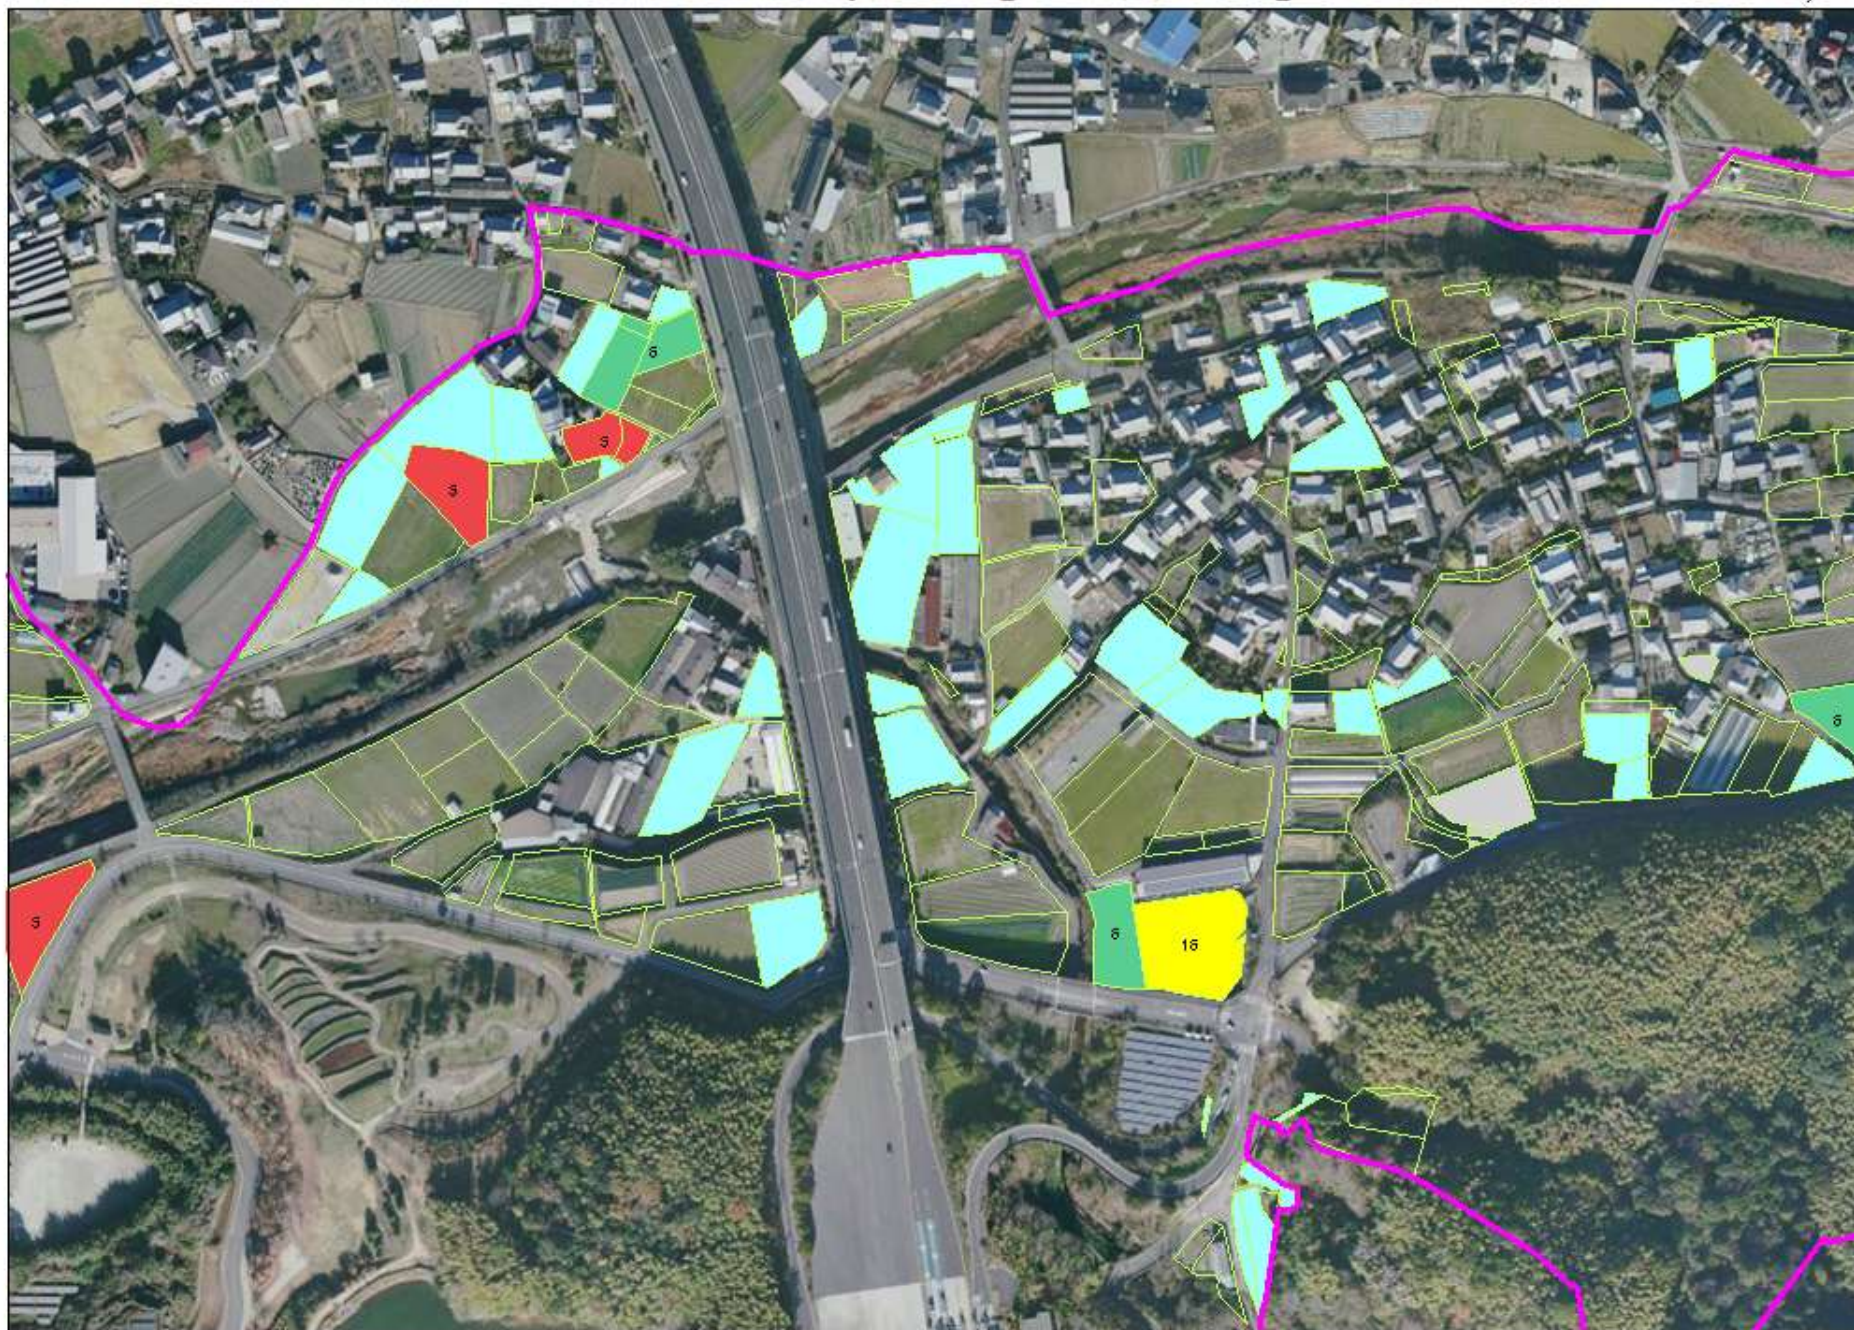

地域計画目標地図[上之郷地区]

凡例

	要状維持(10年後土地自営耕作)		
	小作地		
	今後計画等		
	地域地区区境界		
	1		21
	2		22
	3		23
	4		
	5		
	6		
	7		
	8		
	9		
	10		
	11		
	12		
	13		
	14		
	15		
	16		
	17		
	18		
	19		
	20		

05-09

凡例

	要状維持(10年後土地耕作)		
	小作地		
	今後耕作等		
	地域地区区境界		
	1		21
	2		22
	3		23
	4		
	5		
	6		
	7		
	8		
	9		
	10		
	11		
	12		
	13		
	14		
	15		
	16		
	17		
	18		
	19		
	20		