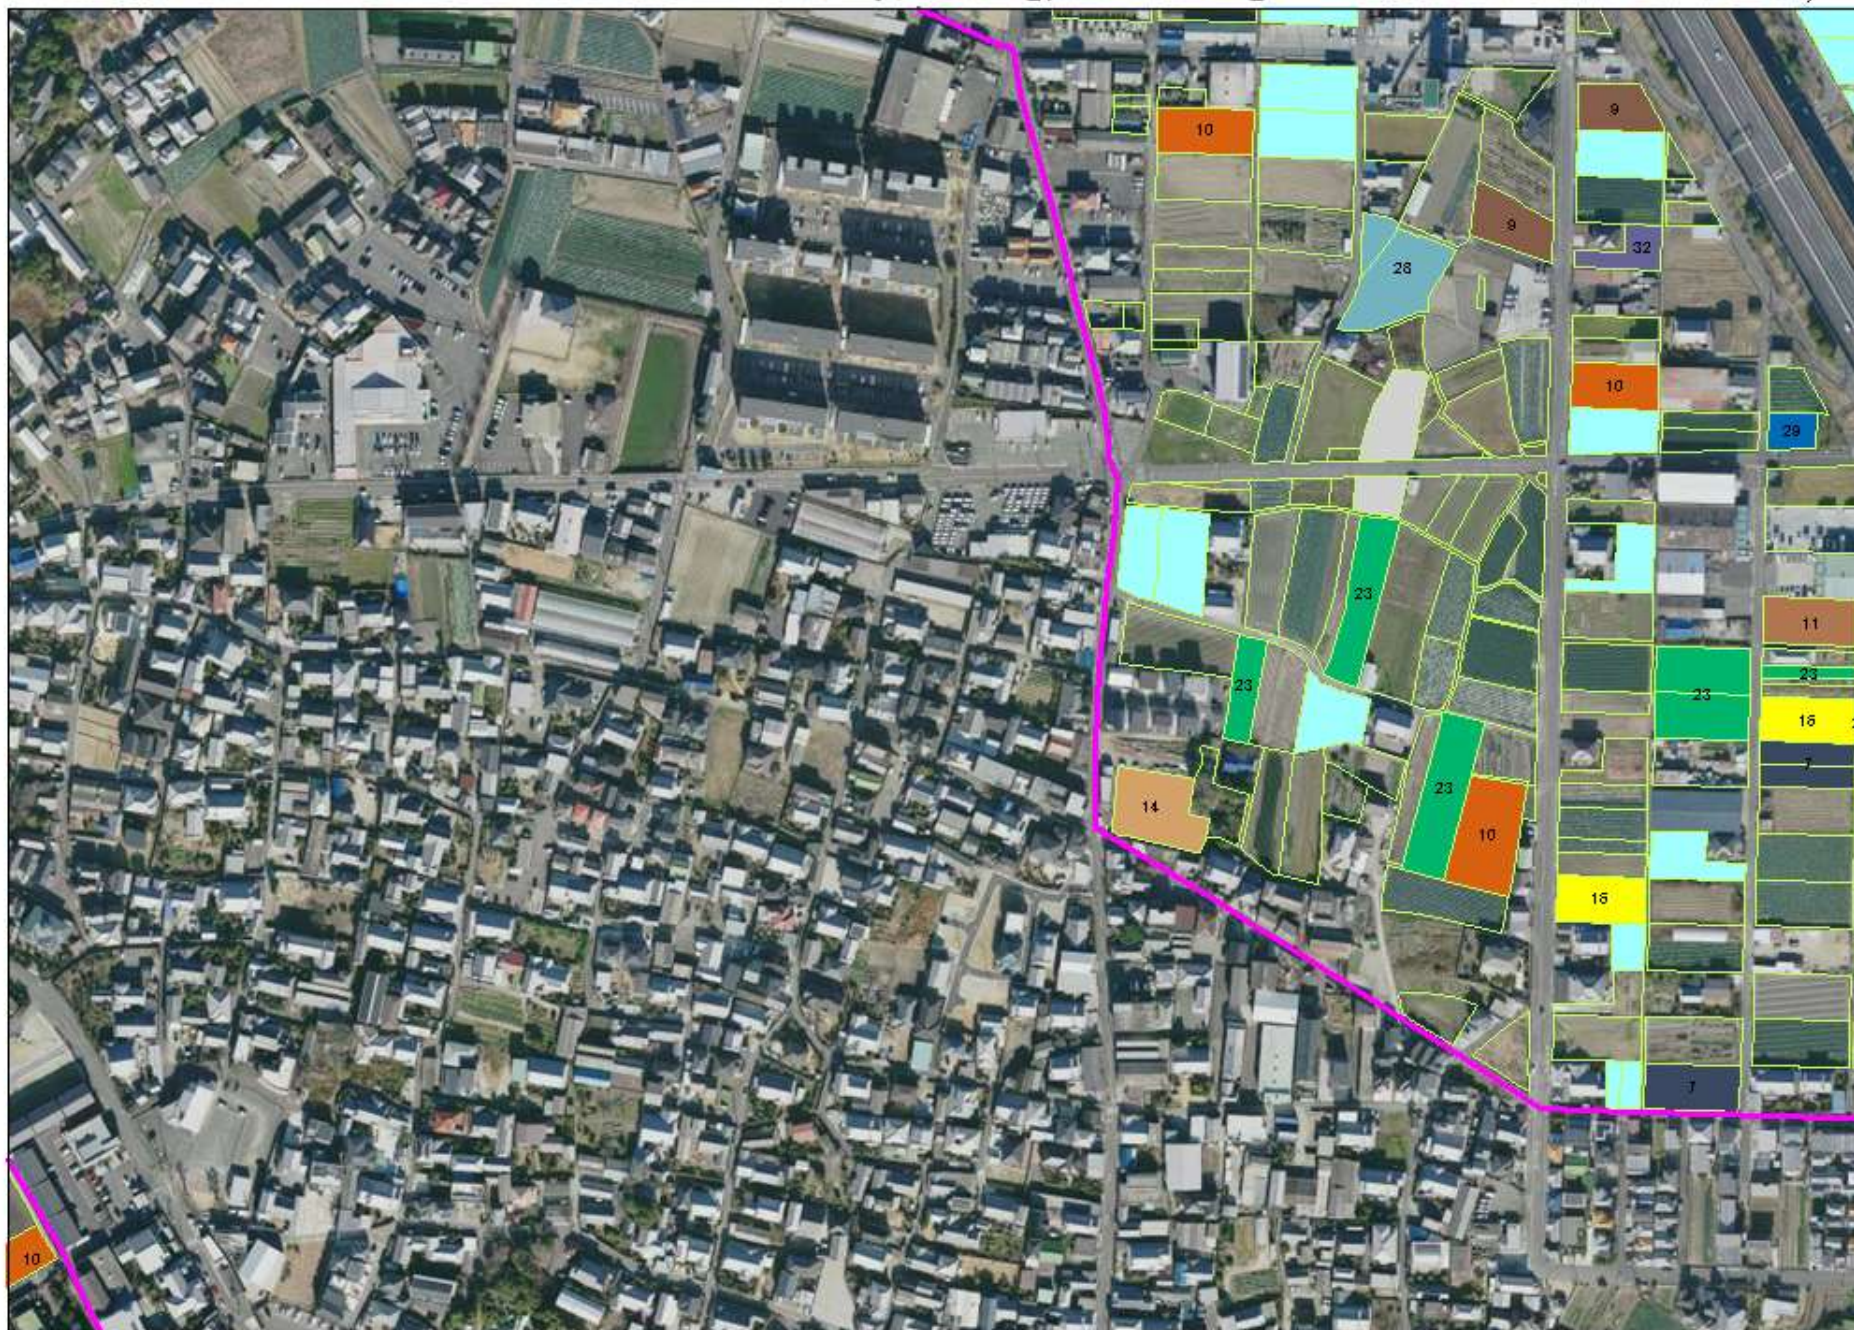

地域計画目標地図[長滝地区]

	1	2
3	4	5
6	7	8
9	10	11

凡 例

	現状維持(10年後土地目録作成)		
	小作地		
	今後計画等		
	地域地区区境界		
	1		21
	2		22
	3		23
	4		24
	5		25
	6		26
	7		27
	8		28
	9		29
	10		30
	11		31
	12		32
	13		33
	14		34
	15		35
	16		36
	17		37
	18		
	19		
	20		

地域計画目標地図[長滝地区]

1:2,500

	1	2
3	4	5
6	7	8
9	10	11

凡例

	要状維持(10年後も自給耕作)		
	小作地		
	今後計画等		
	地域地区区境界		
	1		21
	2		22
	3		23
	4		24
	5		25
	6		26
	7		27
	8		28
	9		29
	10		30
	11		31
	12		32
	13		33
	14		34
	15		35
	16		36
	17		37
	18		
	19		
	20		