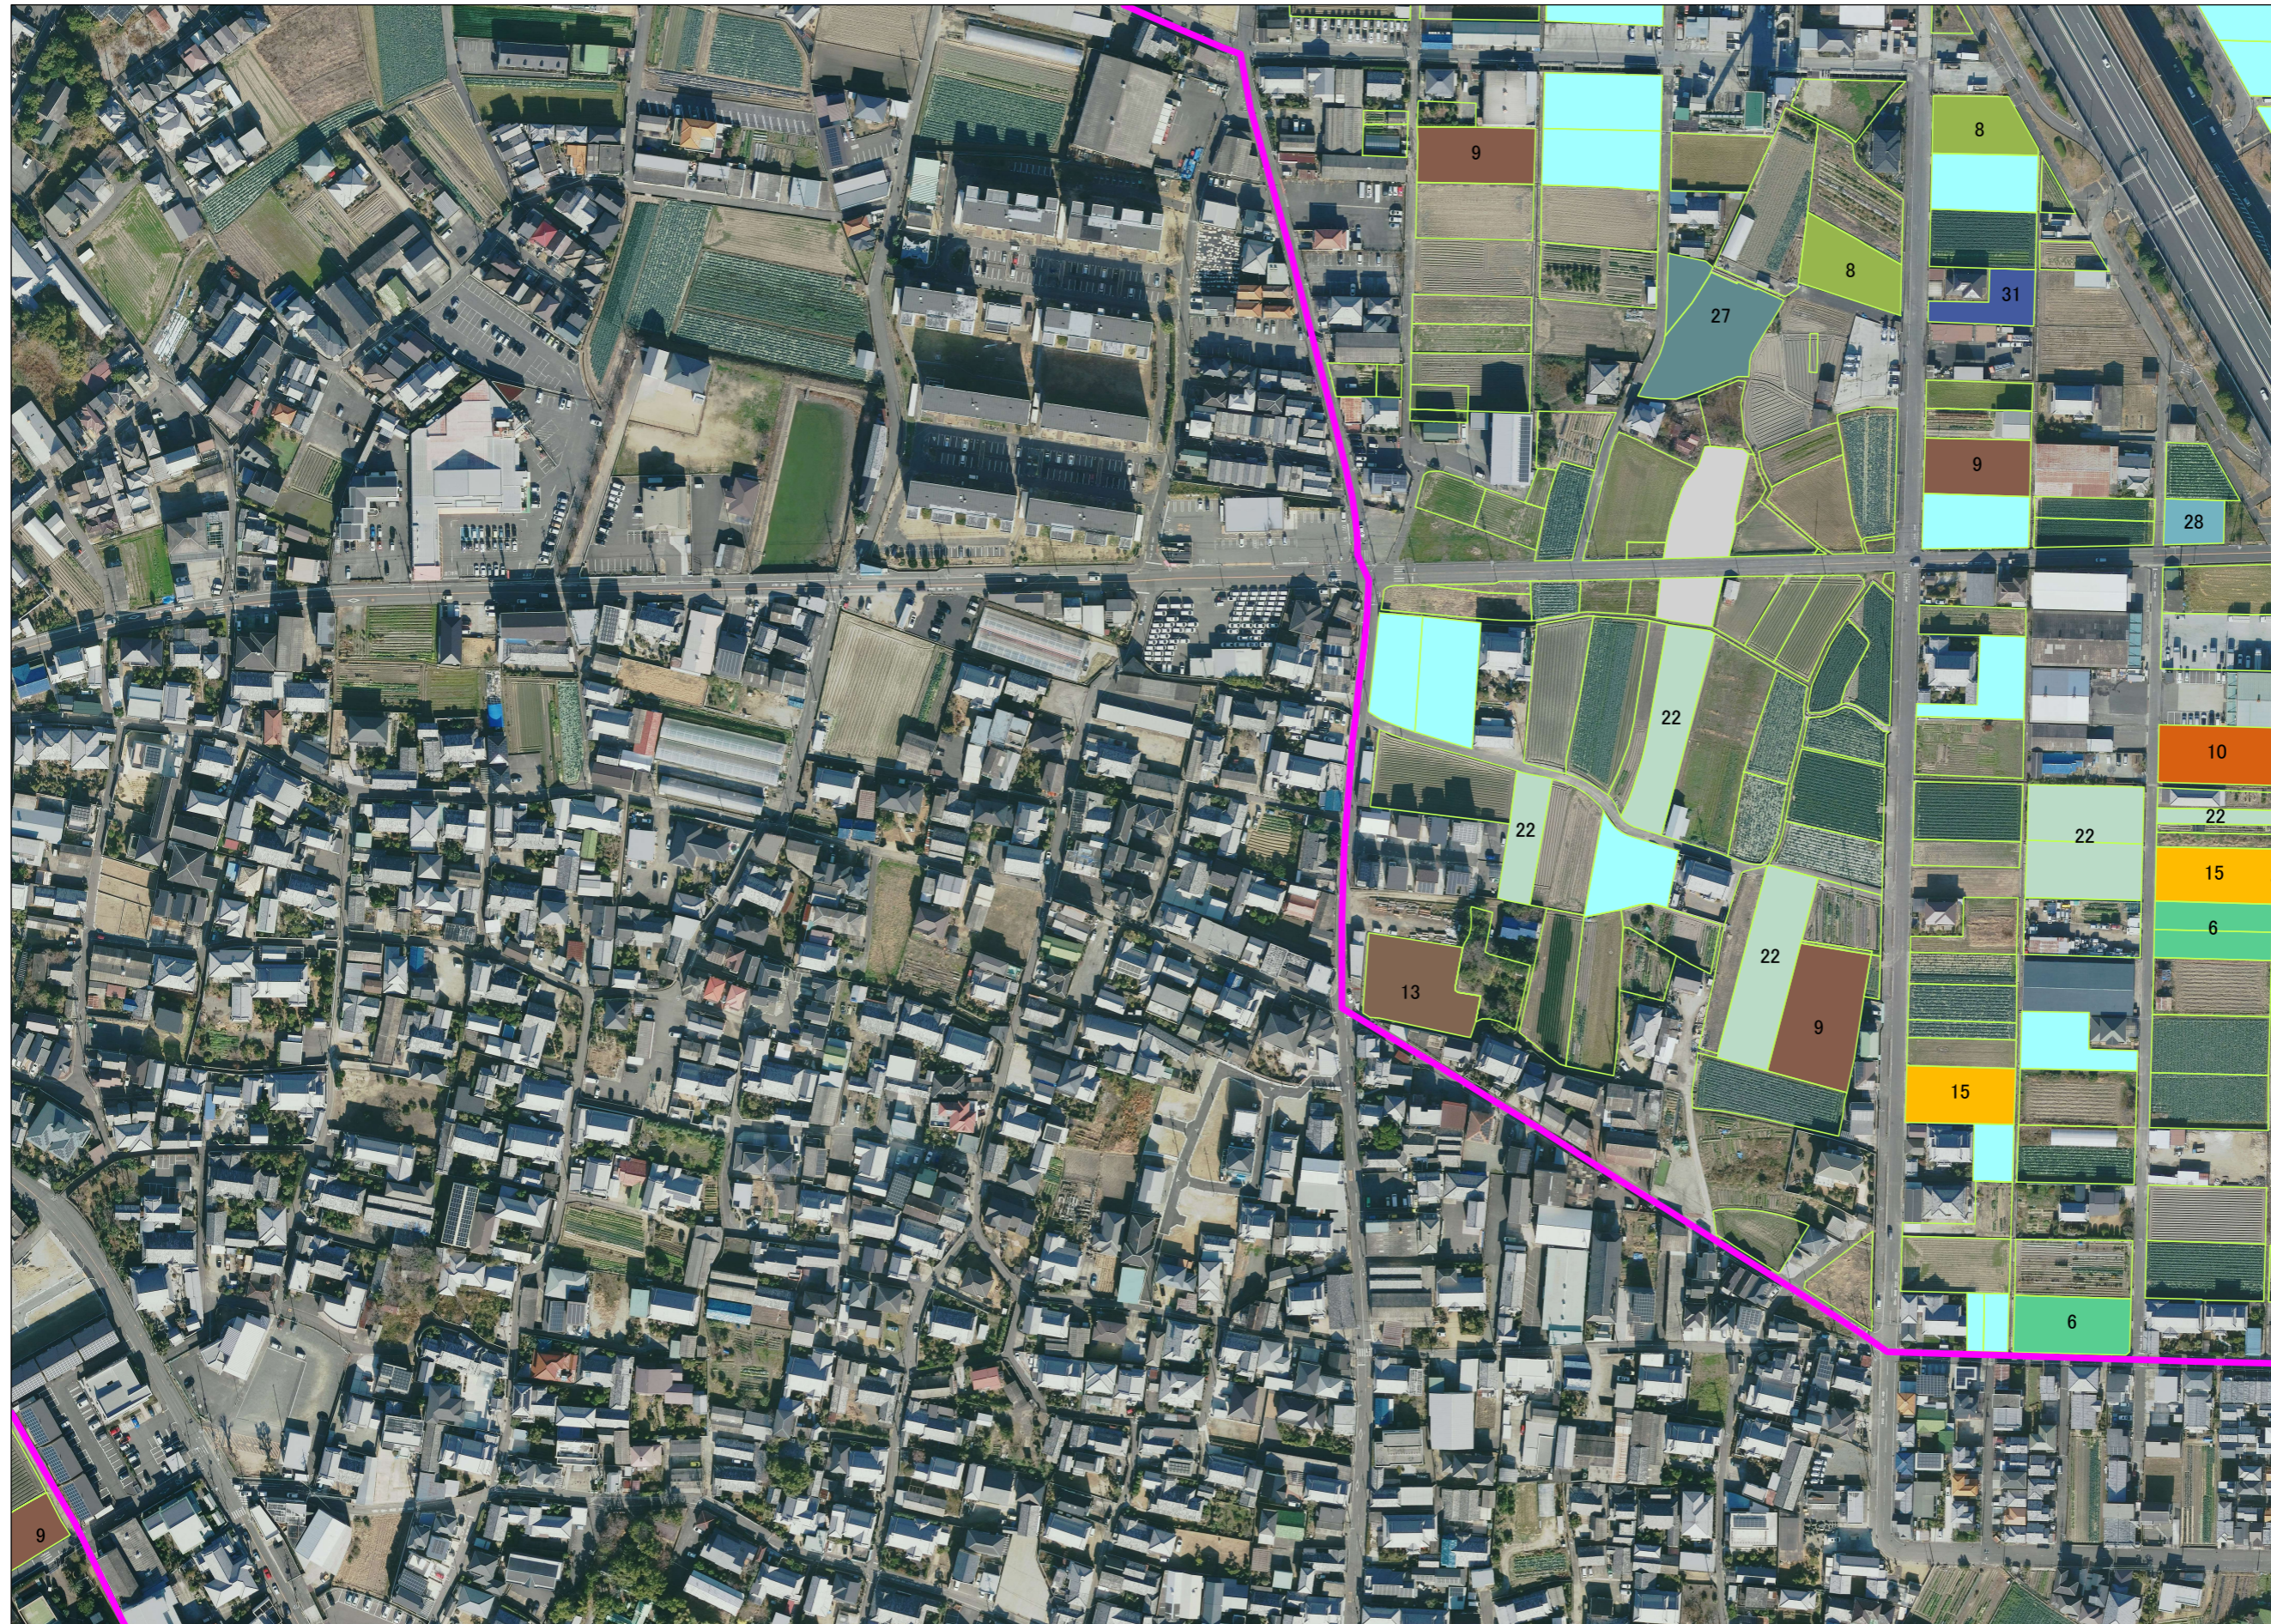

	1	2
3	4	5
6	7	8
9	10	11

凡 例

	現状維持(10年後も自ら耕作)		
	小作権		
	今後検討等		
	地域地区区域界		
	1		21
	2		22
	3		23
	4		24
	5		25
	6		26
	7		27
	8		28
	9		29
	10		30
	11		31
	12		32
	13		33
	14		34
	15		35
	16		36
	17		37
	18		
	19		
	20		

0 50 100m

02-06

地域計画目標地図[長滝地区]

1:2,500

	1	2
3	4	5
6	7	8
9	10	11

凡 例

	現状維持(10年後も自ら耕作)		
	小作権		
	今後検討等		
	地域地区区域界		
	1		21
	2		22
	3		23
	4		24
	5		25
	6		26
	7		27
	8		28
	9		29
	10		30
	11		31
	12		32
	13		33
	14		34
	15		35
	16		36
	17		37
	18		
	19		
	20		

0 50 100m

03-06