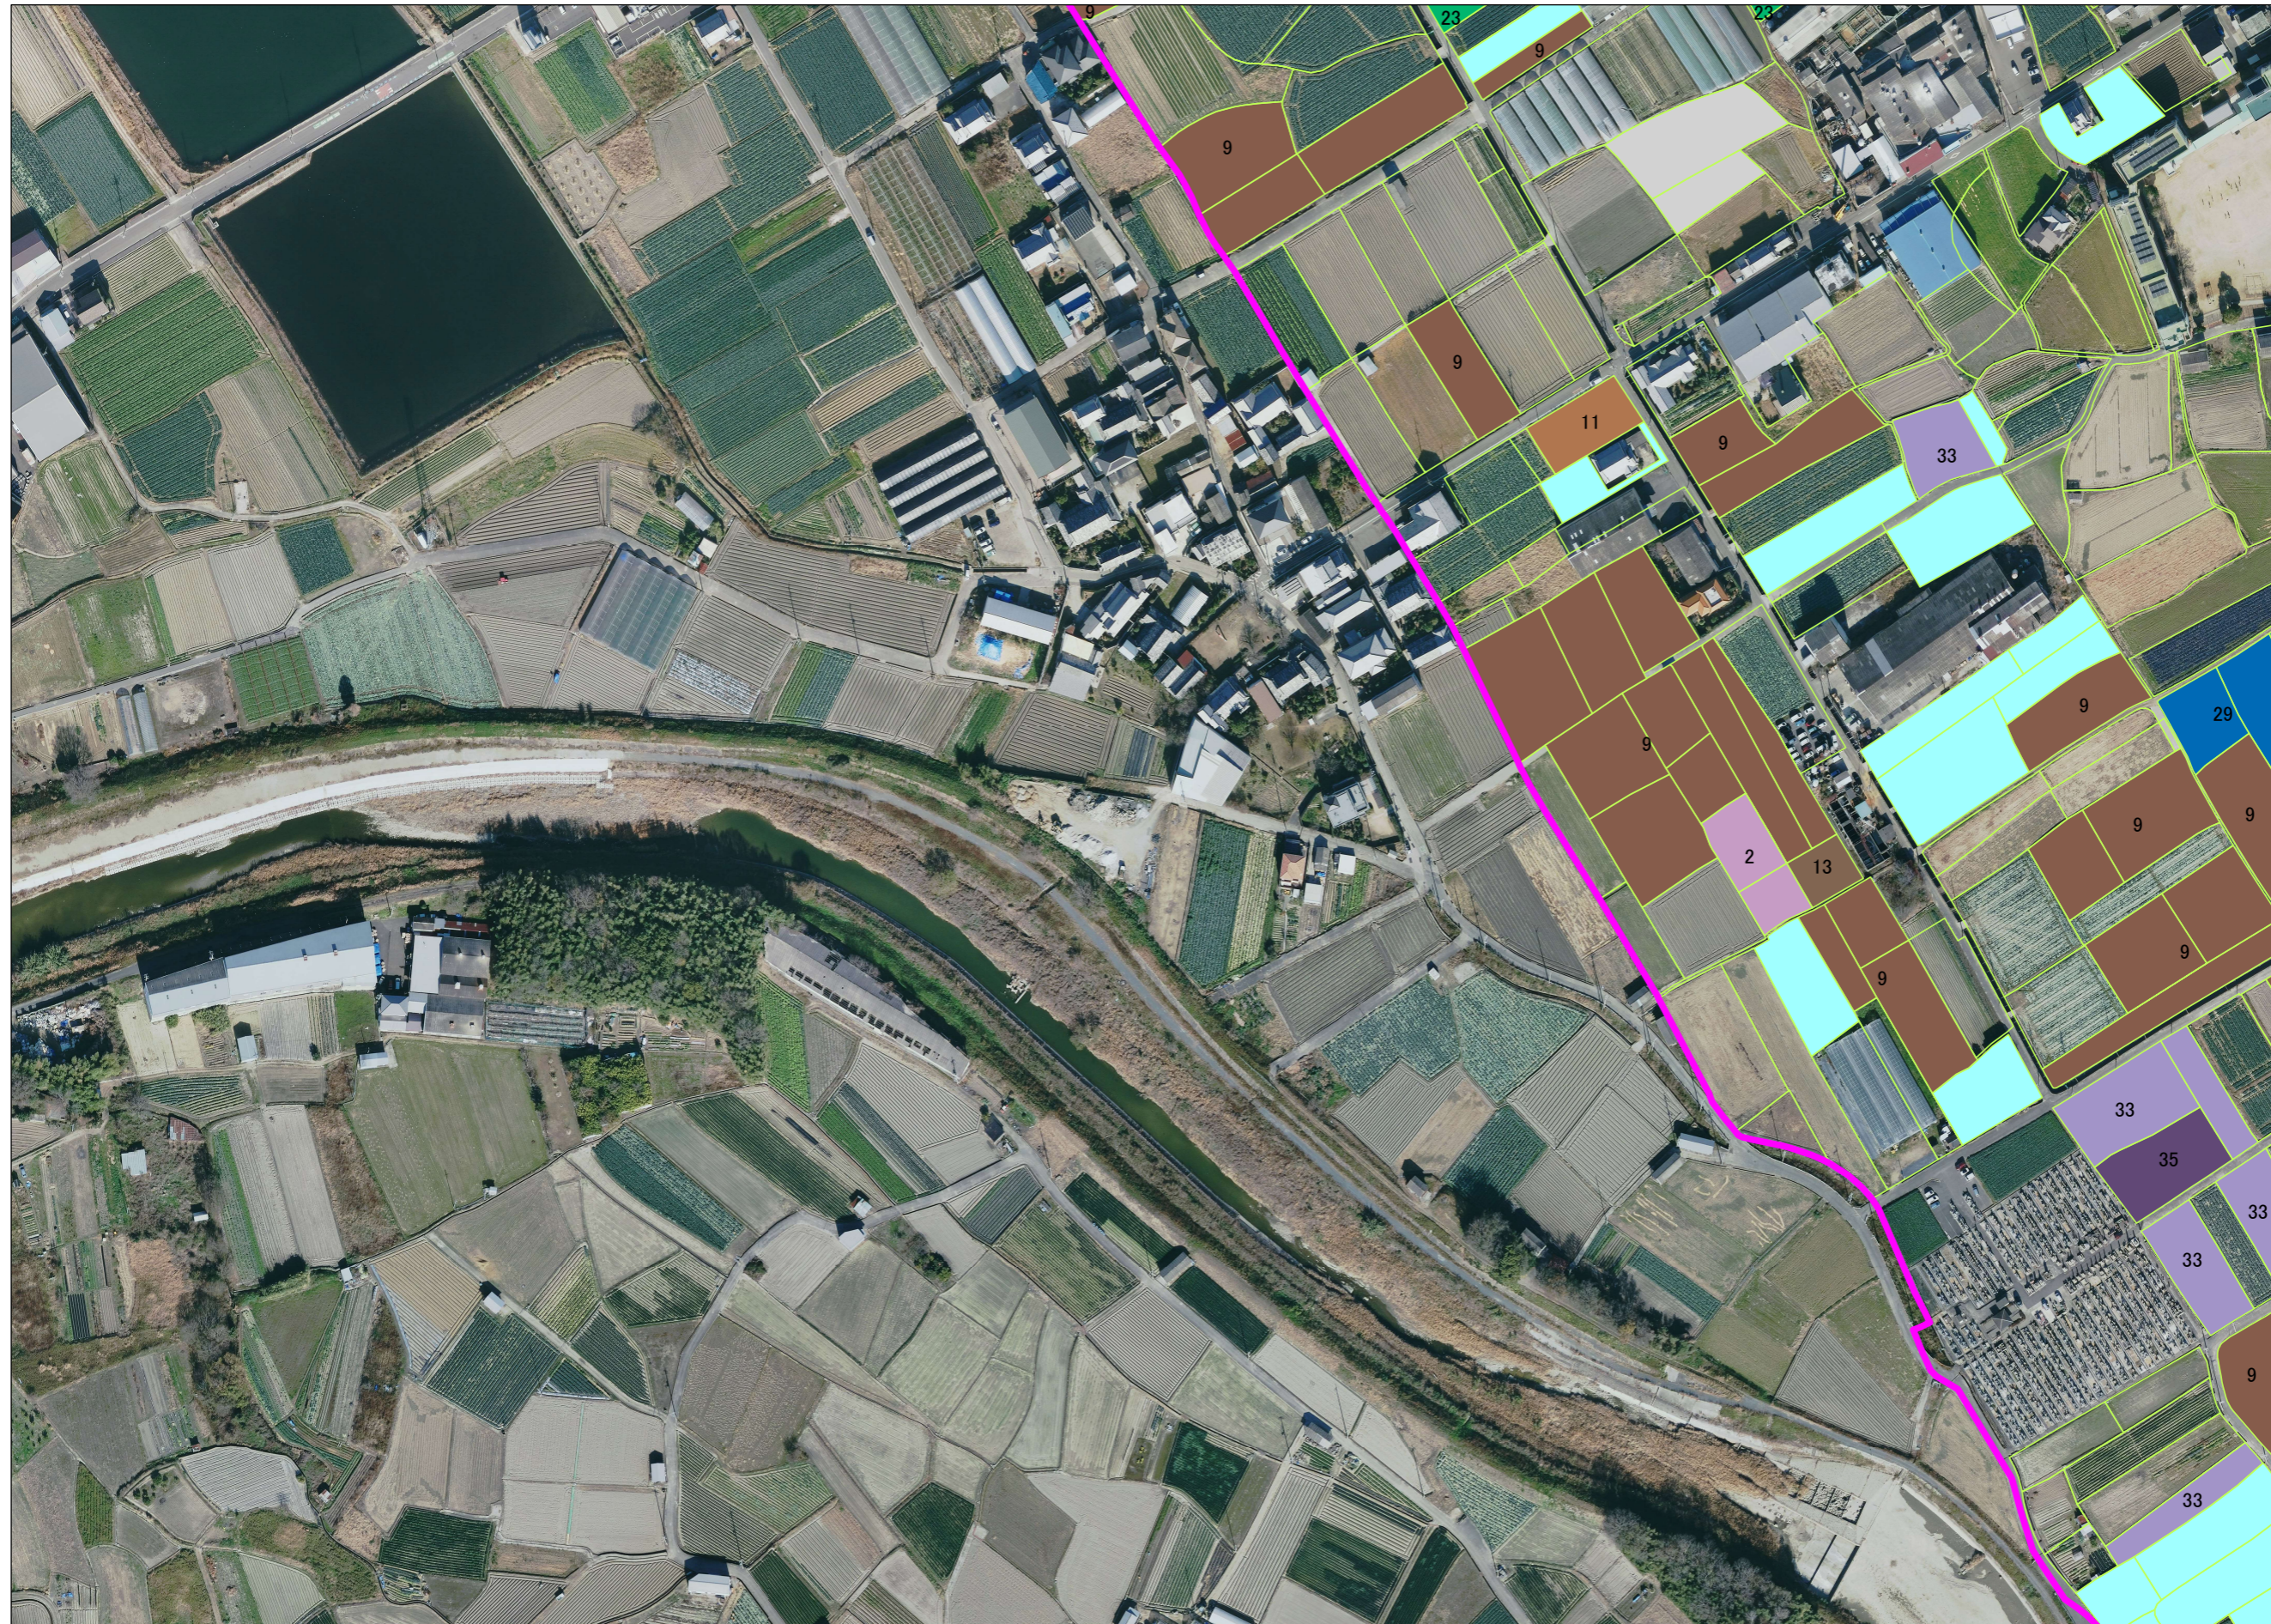

地域計画目標地図[長滝地区]

	1	2
3	4	5
6	7	8
9	10	11

凡 例

	現状維持(10年後も自ら耕作)		
	小作権		
	今後検討等		
	地域地区区域界		
	1		21
	2		22
	3		23
	4		24
	5		25
	6		26
	7		27
	8		28
	9		29
	10		30
	11		31
	12		32
	13		33
	14		34
	15		35
	16		36
	17		37
	18		
	19		
	20		

04-06

地域計画目標地図[長滝地区]

	1	2
3	4	5
6	7	8
9	10	11

凡例

	現状維持(10年後も自ら耕作)		
	小作権		
	今後検討等		
	地域地区区域界		
	1		21
	2		22
	3		23
	4		24
	5		25
	6		26
	7		27
	8		28
	9		29
	10		30
	11		31
	12		32
	13		33
	14		34
	15		35
	16		36
	17		37
	18		
	19		
	20		

0 50 100m

02-07