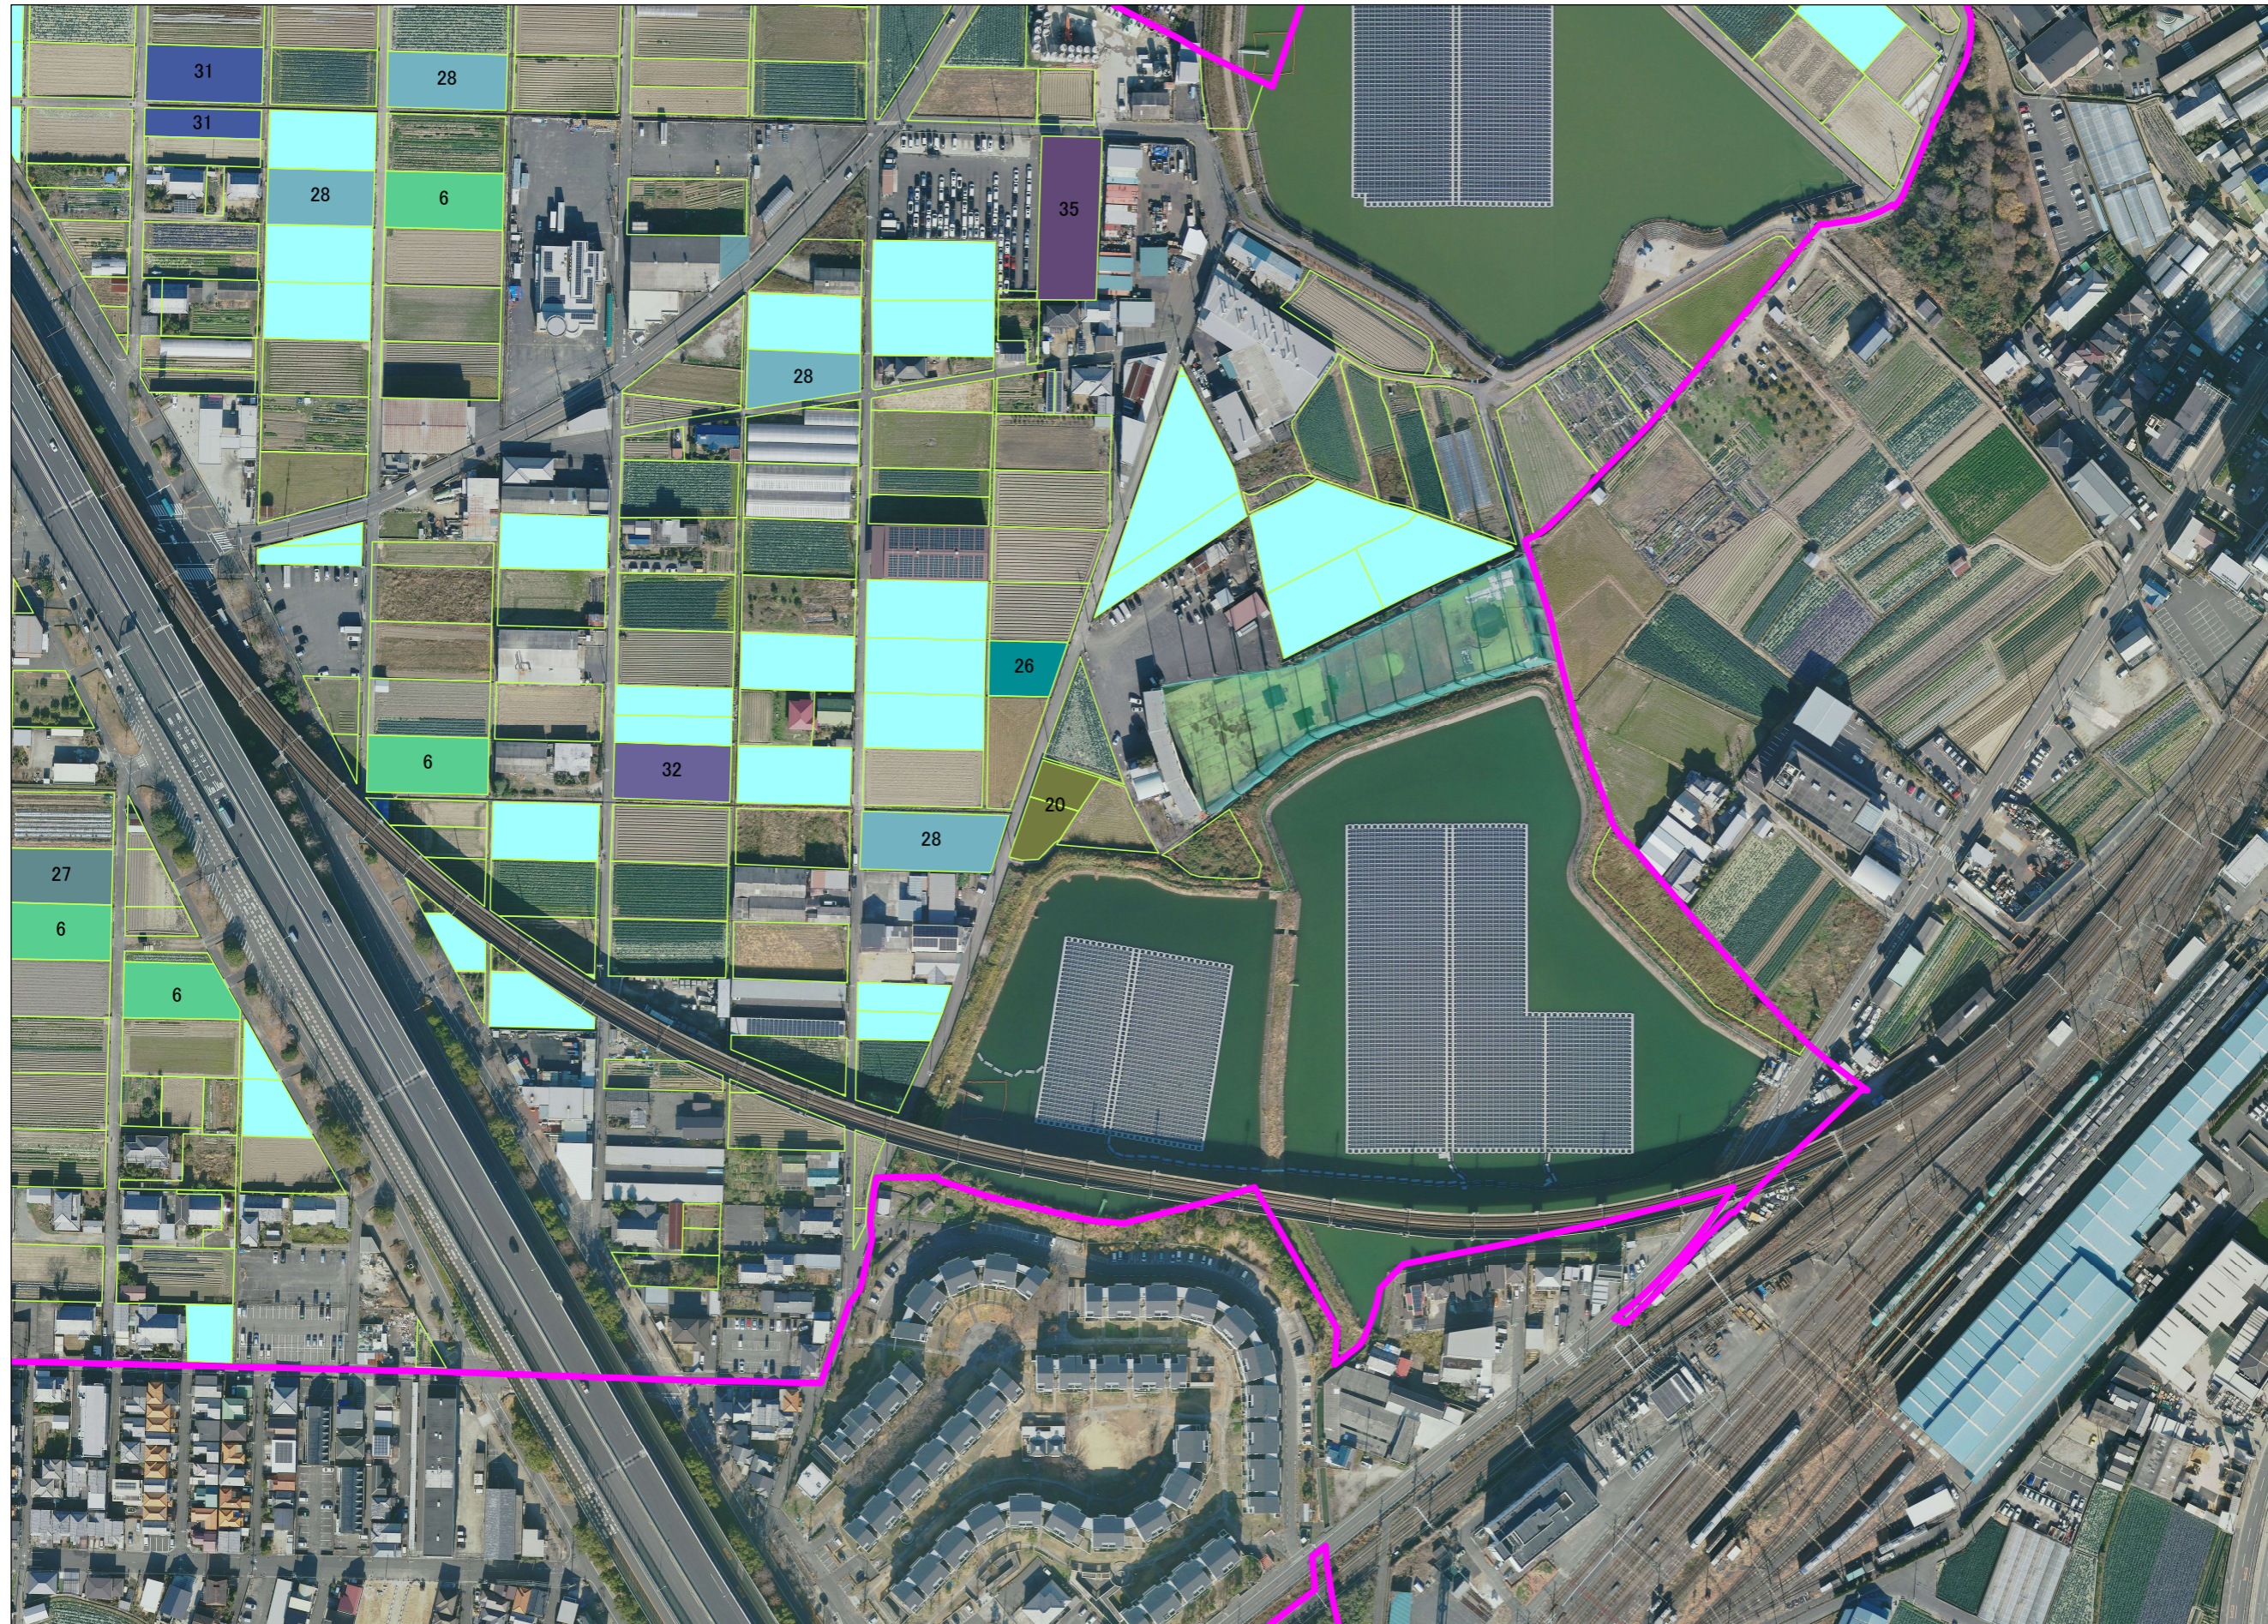

地域計画目標地図[長滝地区]

	1	2
3	4	5
6	7	8
9	10	11

凡 例

	現状維持(10年後も自ら耕作)		
	小作権		
	今後検討等		
	地域地区区域界		
	1		21
	2		22
	3		23
	4		24
	5		25
	6		26
	7		27
	8		28
	9		29
	10		30
	11		31
	12		32
	13		33
	14		34
	15		35
	16		36
	17		37
	18		
	19		
	20		

04-06

地域計画目標地図[長滝地区]

	1	2
3	4	5
6	7	8
9	10	11

凡例

	現状維持(10年後も自ら耕作)		
	小作権		
	今後検討等		
	地域地区区域界		
	1		21
	2		22
	3		23
	4		24
	5		25
	6		26
	7		27
	8		28
	9		29
	10		30
	11		31
	12		32
	13		33
	14		34
	15		35
	16		36
	17		37
	18		
	19		
	20		

0 50 100m

02-07