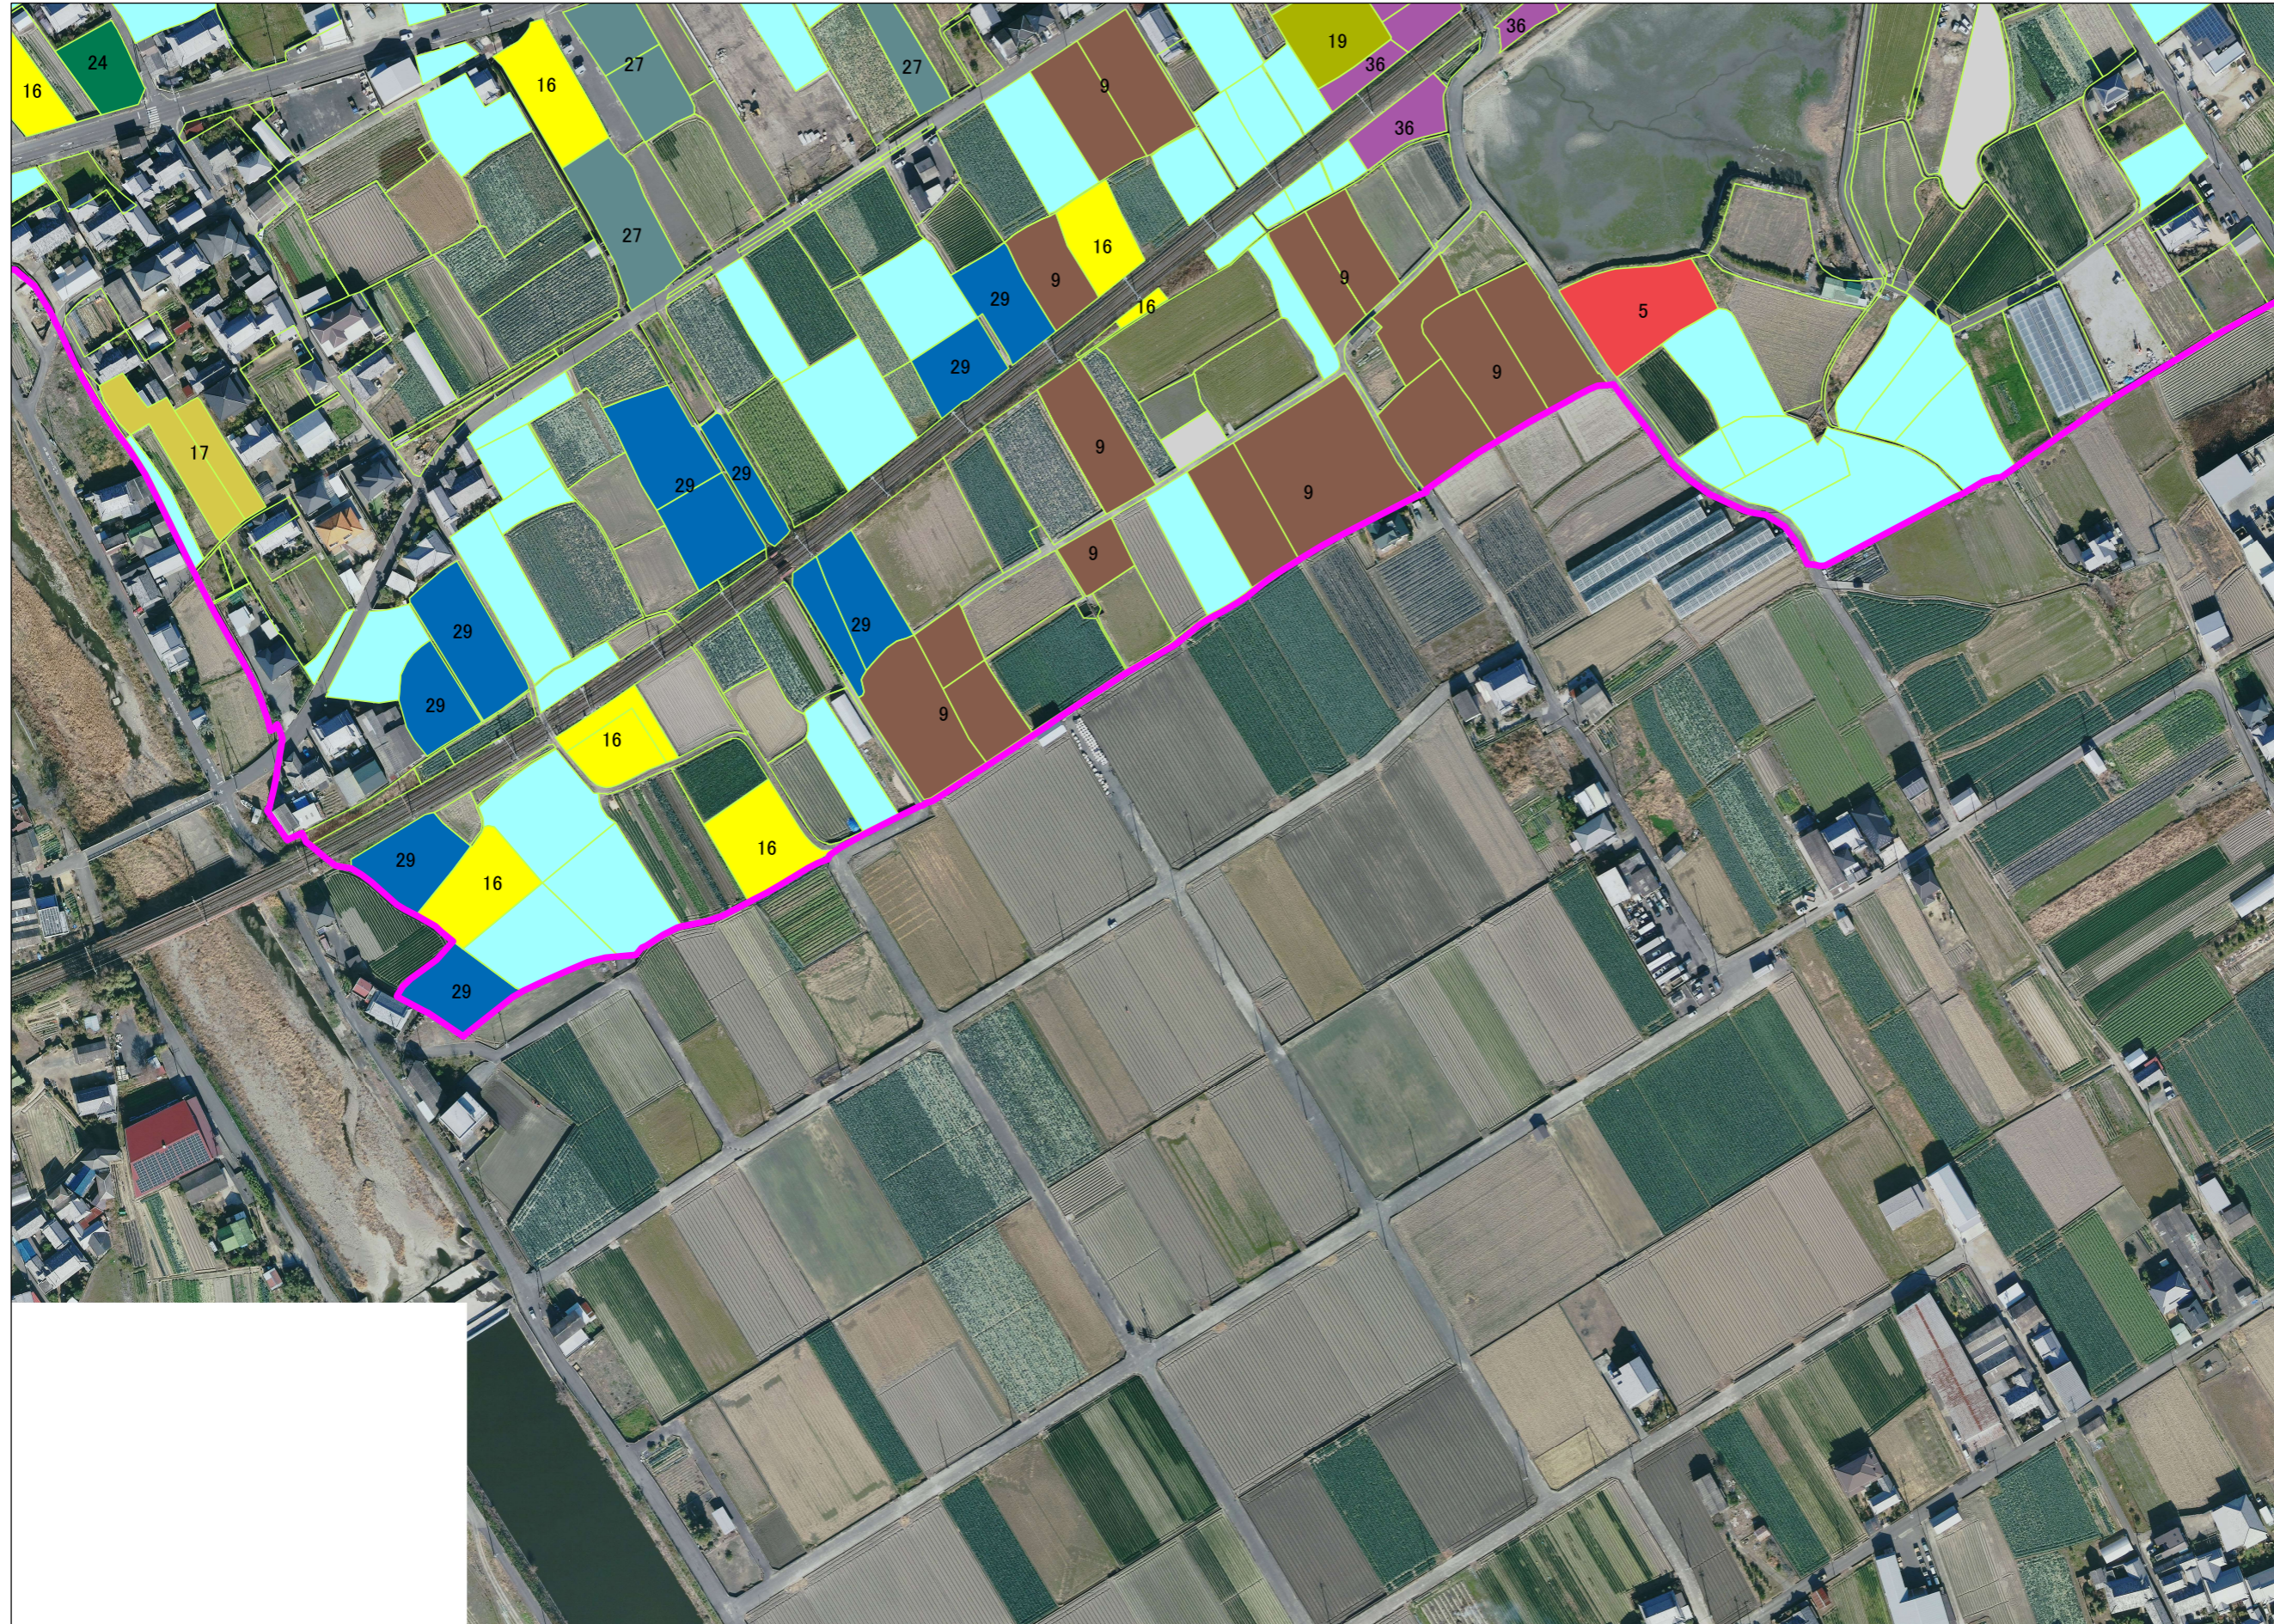

地域計画目標地図[長滝地区]

1:2,500

	1	2
3	4	5
6	7	8
9	10	11

凡 例

	現状維持(10年後も自ら耕作)		
	小作権		
	今後検討等		
	地域地区区域界		
	1		21
	2		22
	3		23
	4		24
	5		25
	6		26
	7		27
	8		28
	9		29
	10		30
	11		31
	12		32
	13		33
	14		34
	15		35
	16		36
	17		37
	18		
	19		
	20		

02-08

	1	2
3	4	5
6	7	8
9	10	11

凡 例

	現状維持(10年後も自ら耕作)		
	小作権		
	今後検討等		
	地域地区区域界		
	1		21
	2		22
	3		23
	4		24
	5		25
	6		26
	7		27
	8		28
	9		29
	10		30
	11		31
	12		32
	13		33
	14		34
	15		35
	16		36
	17		37
	18		
	19		
	20		