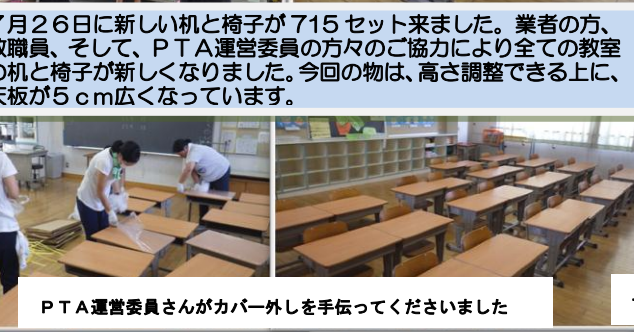

ペア学級で折りづる

平和登校日

黙とうの様子

机と椅子が新しくなりました!

7月26日に新しい机と椅子が715セット来ました。業者の方、教職員、そして、PTA運営委員の方々のご協力により全ての教室の机と椅子が新しくなりました。今回の物は、高さ調整できる上に、天板が5cm広がっています。

校長からの一言コーナーです!

プール建設のための基礎工事がスタートしました! いよいよ、第二小学校にプールが建設されます。建設場所は体育館横の空き地です。8月7日から、建設のための基礎工事がスタートしました。安全に工を進めるためのフェンスが作られます。今日から子どもたちは、これまでの正門からの出入りはできなくなり、すぐ横にある通用門を利用することになりました。学校や学童への送迎用の自動車などについても、体育館横の駐車場しか使えなくなります。工事は、2月頃まで続く予定であると聞いています。運動会や授業参観などで、自転車の乗り入れが制限されることになると思います。大変ご不便をおかけいたしますが、ご理解とご協力をお願いします。