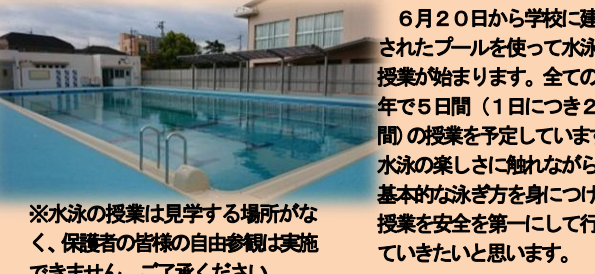

### 第二小学校の女子チームが優勝! 男子チームが準優勝しました!

5月26日(日)に、末広公園グラウンドで、市こ連スポーツ大会(ソフトボールの部)が開催され、第二小学校子ども会の女子チームが優勝(連覇)、男子チームが準優勝しました。素晴らしい戦いぶりに感動しました!

輝くプレーを見せる女子チーム。

接戦を制して決勝戦に勝ち上がった男子チーム。

チームの結束力が強く、輝いていました。

決勝戦でも最後まで力を出していました。

## 二小プールで学校水泳が始まります。

※水泳の授業は見学する場所がなく、保護者の皆様の自由参観は実施できません。ご了承ください。

6月20日から学校に建設されたプールを使って水泳の授業が始まります。全ての学年で5日間(1日につき2時間)の授業を予定しています。水泳の楽しさに触れながら、基本的な泳ぎ方を身につける授業を安全を第一に行っていきたいと思います。