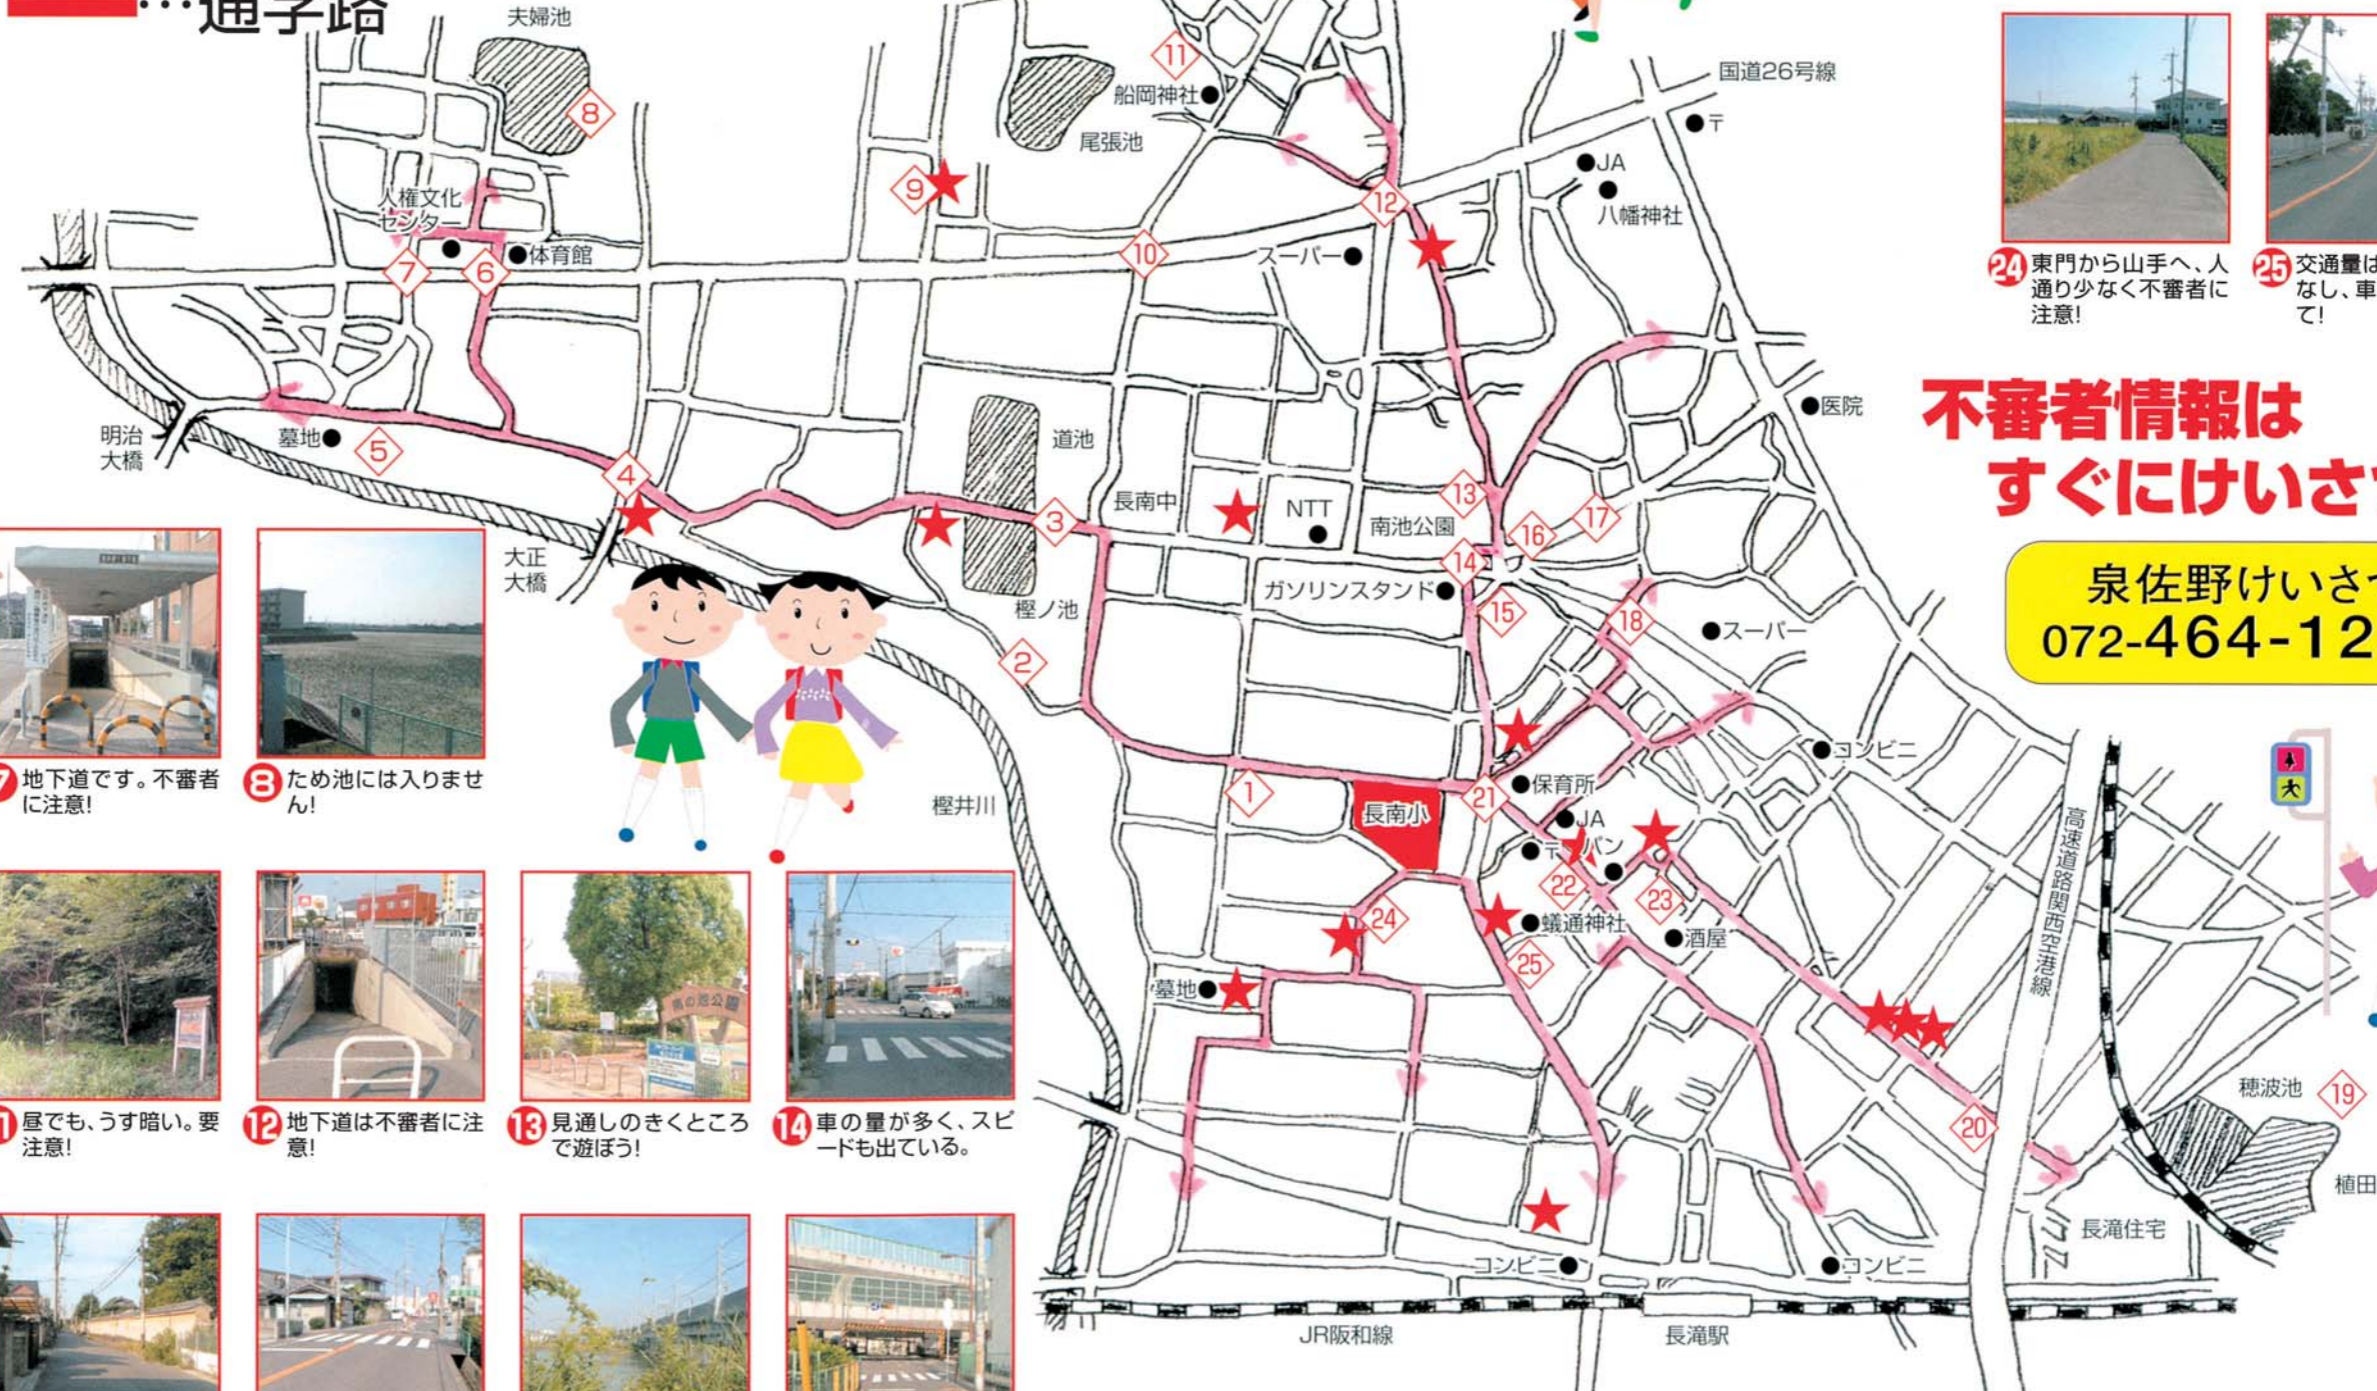

# 長南子ども安全見守り隊マップ

◇…気をつけるところ ★…不審者が出たところ

## 防犯ブザー、出かけるときは忘れずに！

- ①人のいない公園には注意しよう！②人通りの少ない道路にも注意しよう！
- ③登下校を含め、一人で行動しない！④知らない人のさそいには絶対のらないこと。危険な目にあいかけたら大声を出して逃げよう。
- ⑤何かあればすぐに110番へ。家の人や学校にも知らせよう！

### …通学路

21 学校前の変則的な交差点、車も多く大変危険です。

22 一人遊びはやめよう！

23 人通りが少ない通学路、水路も要注意！

24 東門から山手へ、人通り少なく不審者に注意！

25 交通量が多いが歩道なし、車に気をつけて！

## 不審者情報はすぐにけいさつへ

泉佐野けいさつ  
072-464-1234

1 このような用水路はたくさんあります。決してあそばないように！

2 人通りのない農道、通学路ではありません。

3 ため池は危険、立入禁止！

4 横断には十分注意！

5 空き家です、立入禁止！

6 26号線、左右をよく確認して横断しよう。