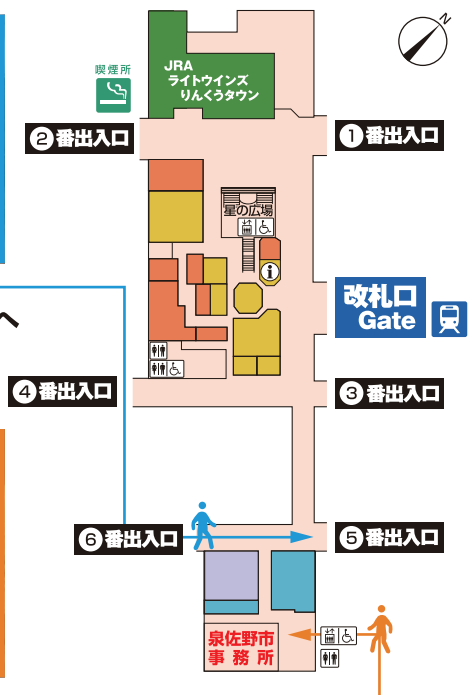

『りんくうPapillio』 公共駐車場

『りんくうPapillio(りんくうタウン駅ビル)』内施設をご利用の方は
『りんくうPapillio』公共駐車場を是非ご利用ください

■ 駐車場拡大図

■ 駐車料金

最初の1時間	無 料
以降1時間ごと	100円
最大料金(24時間)	600円

※出庫時は精算機で駐車区画番号を入力し、精算してください。
(無料の際も同様の手順で出庫してください。)

■ 駐車場より館内2階へは

[Aルート]
階段を上り 6番出入口へ

[Bルート]
階段を上らず信号を渡り
交番横からビル内に入り
エレベーターで2階へ

凡 例

	りんくうタウン駅 (JR・南海)		化粧室
	観光交流プラザ りんくうまち処		エレベーター
	りんくうタウン駅前交番		