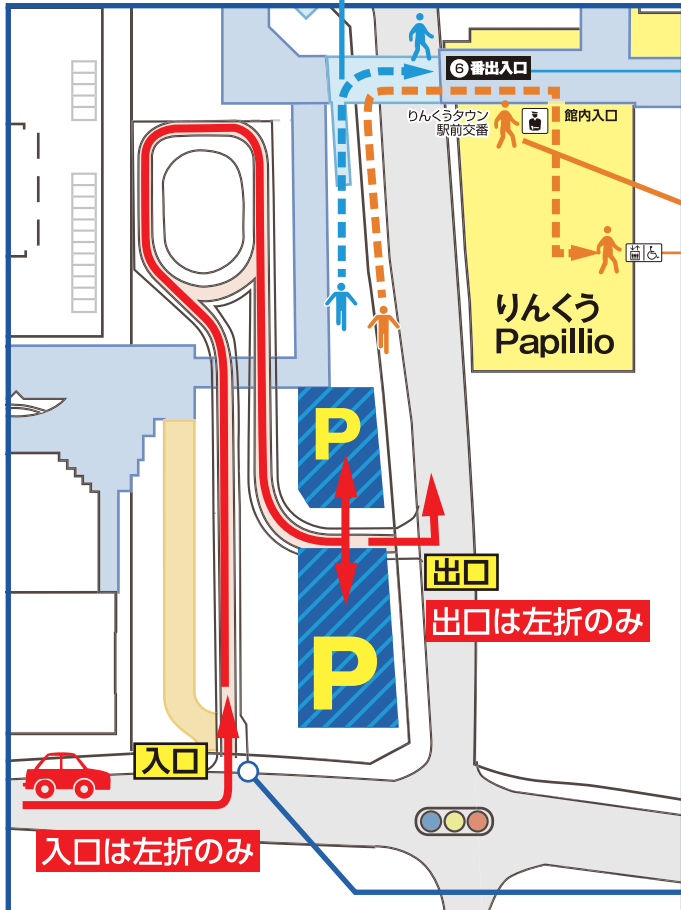

『りんくうPapillio』 公共駐車場

『りんくうPapillio(りんくうタウン駅ビル)』内施設をご利用の方は
『りんくうPapillio』公共駐車場を是非ご利用ください

■ 駐車場拡大図

■ 駐車料金

最初の1時間	無 料
以降1時間ごと	100円
最大料金(24時間)	600円

※出庫時は精算機で駐車区画番号を入力し、精算してください。
(無料の際も同様の手順で出庫してください。)

■ 駐車場より館内2階へは

[Aルート]
階段を上り 6番出入口へ

[Bルート]
階段を上らず信号を渡り
交番横からビル内に入り
エレベーターで2階へ

凡 例

	りんくうタウン駅 (JR・南海)		化粧室
	観光交流プラザ りんくうまち処		エレベーター
	りんくうタウン駅前交番		