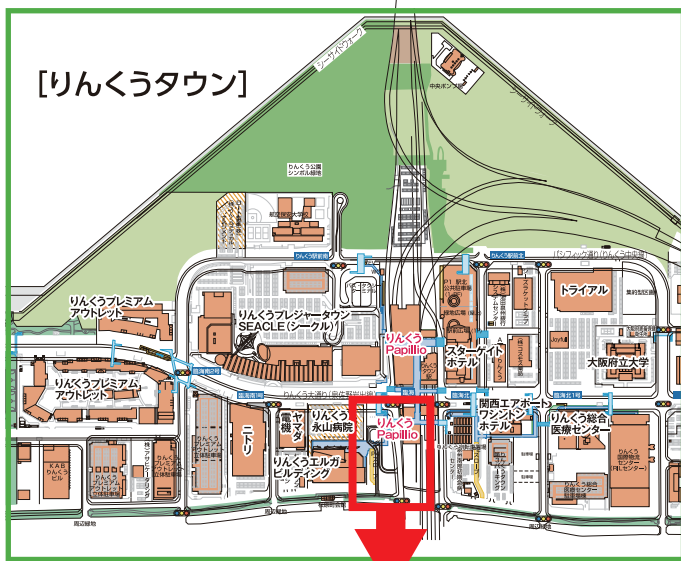

『りんくうPapillio』 公共駐車場

『りんくうPapillio(りんくうタウン駅ビル)』内施設をご利用の方は
『りんくうPapillio』公共駐車場を是非ご利用ください

■ 駐車場拡大図

■ 駐車料金

最初の1時間	無 料
以降1時間ごと	100円
最大料金(24時間)	600円

※出庫時は精算機で駐車区画番号を入力し、精算してください。
(無料の際も同様の手順で出庫してください。)

■ 駐車場より館内2階へは

[Aルート]
階段を上り 6番出入口へ

[Bルート]
階段を上らず信号を渡り
交番横からビル内に入り
エレベーターで2階へ

凡 例

	りんくうタウン駅 (JR・南海)		化粧室
	観光交流プラザ りんくうまち処		エレベーター
	りんくうタウン駅前交番		